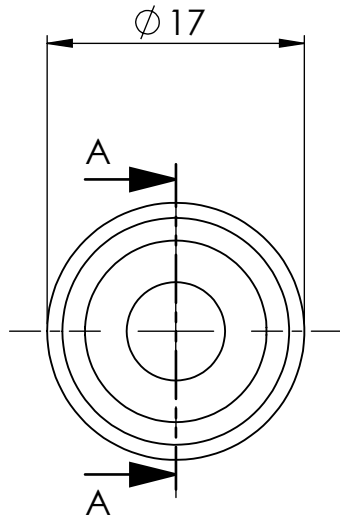

Mutter:  
136672

Ansicht / view A-A

		Maßstab / Scale: 2:1	
		Material: CW 614N (CuZn39Pb3)	
		Benennung / Designation: <b>Schlauchtülle m. Kugelnippel</b> Hose sleeve with ball nipple	
		Artikelnummer / item number: <b>136664</b>	Status
		Typ-Nr.: MSN2361209	Format A4
			Version 2
			Blatt / von sheet / of 2 / 2