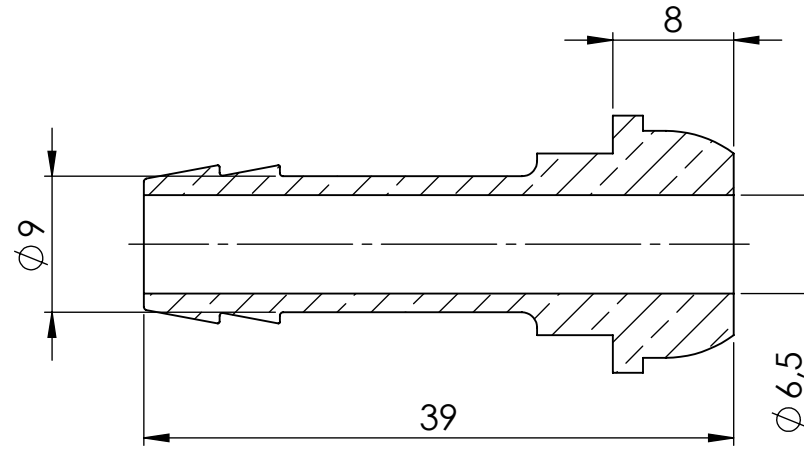

Mutter:  
136672

Ansicht / view A-A

		Maßstab / Scale: 2:1	
		Material: CW 614N (CuZn39Pb3)	
		Benennung / Designation: <b>Schlauchtülle m. Kugelnippel</b> Hose sleeve with ball nipple	
		Artikelnummer / item number: <b>136664</b>	Status
		Typ-Nr.: MSN2361209	Format A4
			Version 2
			Blatt / von sheet / of 2 / 2