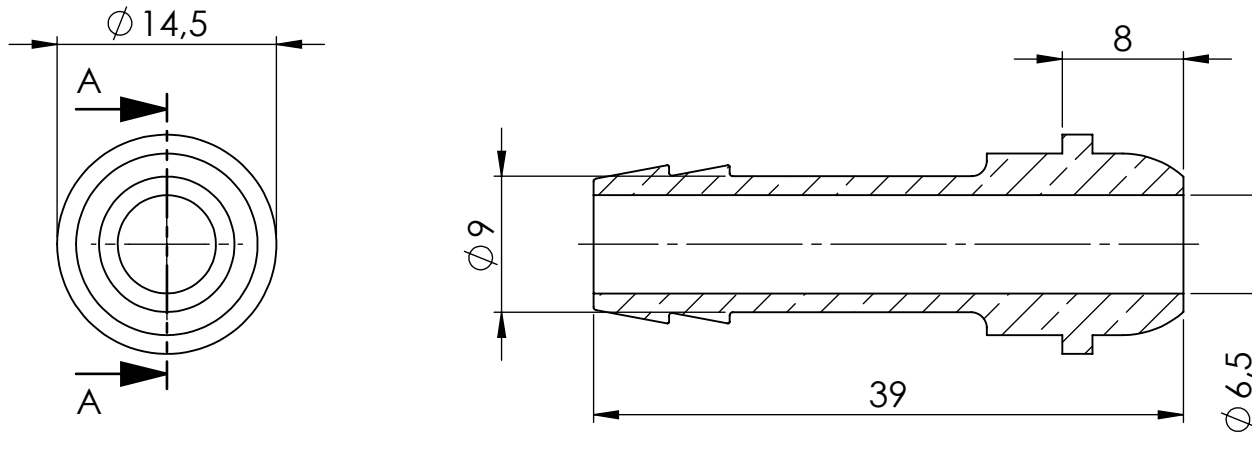

Mutter:  
138491

Ansicht / view A-A

		Maßstab / Scale: 2:1	
		Material: CW 614N (CuZn39Pb3)	
		Benennung / Designation: <b>Schlauchtülle m. Kugelnippel</b> Hose sleeve with ball nipple	
		Artikelnummer / item number: <b>136661</b>	Status
		Typ-Nr.: MSN2363809	Format A4
			Version 2
			Blatt / von sheet / of 2 / 2