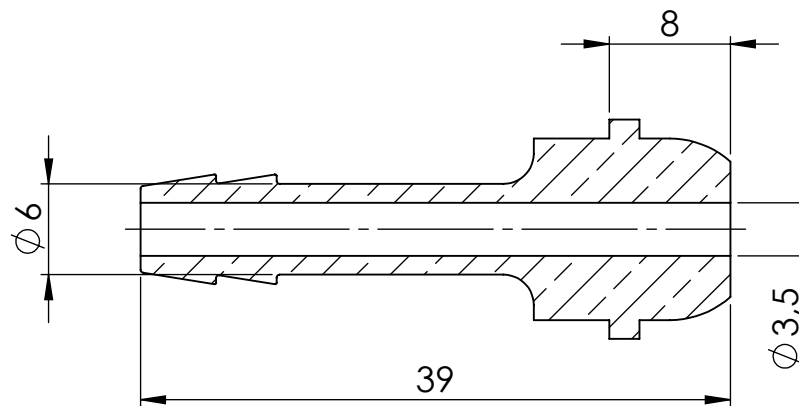

Mutter:
138491

Ansicht / view A-A

		Maßstab / Scale: 2:1	
		Material: CW 614N (CuZn39Pb3)	
		Benennung / Designation: Schlauchtülle mit Kugelnippel Hose sleeve with ball nipple	
		Artikelnummer / item number: 136660	Status
		Typ-Nr.: MSN2363806	Format A4
			Version 2
			Blatt / von sheet / of 2 / 2
		 Schützenstraße 27, 72574 Bad Urach Telefon: 07125 9497-0	