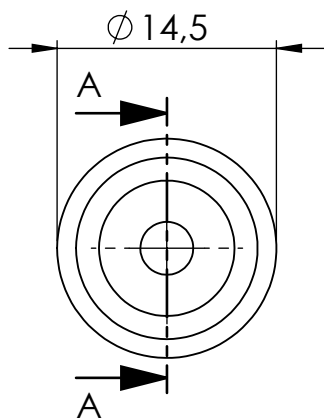

Mutter:
138491

Ansicht / view A-A

		Maßstab / Scale: 2:1	
		Material: CW 614N (CuZn39Pb3)	
		Benennung / Designation: Schlauchtülle mit Kugelnippel Hose sleeve with ball nipple	
		Artikelnummer / item number: 136660	Status
		Typ-Nr.: MSN2363806	Format A4
			Version 2
			Blatt / von sheet / of 2 / 2
		 Schützenstraße 27, 72574 Bad Urach Telefon: 07125 9497-0	