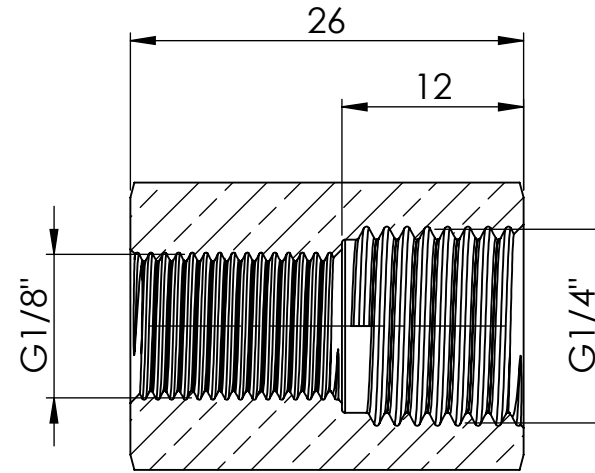

B

B

C

C

D

D

Ansicht / view A-A

		Maßstab / Scale: 2:1	
		Material: CW 614N (CuZn39Pb3)	
		Benennung / Designation: Muffe m. Aussensechskant red. Bushing w. exterior hexagonal reducing	
		Artikelnummer / item number: 136570	Status
		Typ-Nr.: MSN252MU1814	Format A4
			Version
			Blatt / von sheet / of 2 / 2