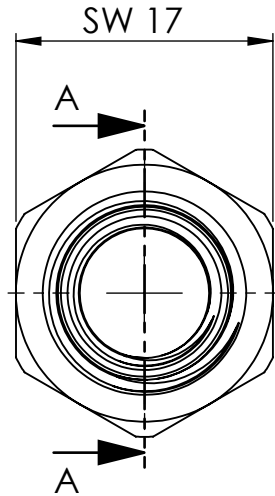

B

B

C

C

D

D

Ansicht / view A-A

		Maßstab / Scale: 2:1	
		Material: CW 614N (CuZn39Pb3)	
		Benennung / Designation: Muffe m. Aussensechskant red. Bushing w. exterior hexagonal reducing	
		Artikelnummer / item number: 136570	Status
		Typ-Nr.: MSN252MU1814	Format A4
			Version
			Blatt / von sheet / of 2 / 2