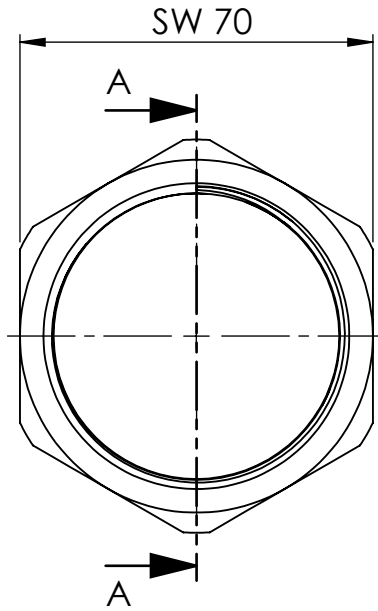

B

B

C

C

D

D

Ansicht / view A-A

		Maßstab / Scale: 1:1.5	
		Material: CW 614N (CuZn39Pb3)	
		Benennung / Designation:	
		Muffe mit Aussensechskant	
		Bushing with exterior	
		Artikelnummer / item number:	Status
		136569	Format
		Typ-Nr.: MSN252MU2	Version
			Blatt / von sheet / of
			2 / 2