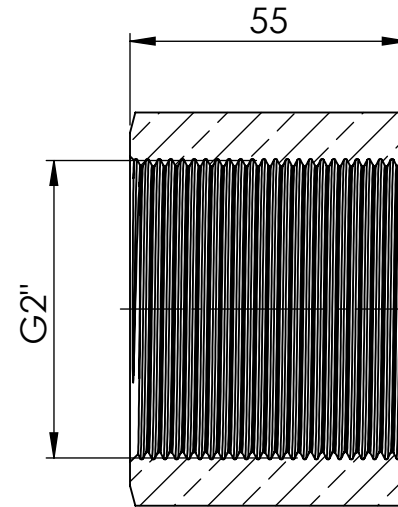

B

B

C

C

D

D

Ansicht / view A-A

		Maßstab / Scale: 1:1.5	
		Material: CW 614N (CuZn39Pb3)	
		Benennung / Designation:	
		Muffe mit Aussensechskant	
		Bushing with exterior	
		Artikelnummer / item number:	Status
		136569	Format
		Typ-Nr.: MSN252MU2	Version
			Blatt / von sheet / of
			2 / 2