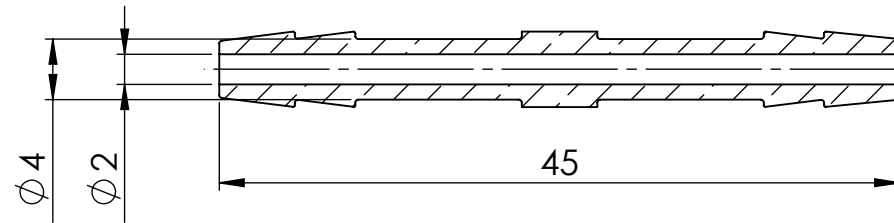

B

B

C

C

D

D

SCHNITT A-A

			Maßstab / Scale: 2:1	Gewicht / Weight:		
			Material: CW 614N (CuZn39Pb3)			
			Benennung / Designation: Doppelschlauchtülle Double hose connetor			
			Artikelnummer / item number: 136542 Typ-Nr.: MSN1700404		Status 1	Format A4