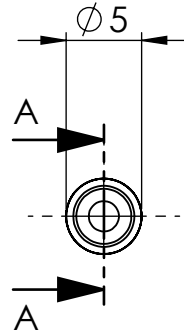

B

B

C

C

D

D

SCHNITT A-A

			Maßstab / Scale: 2:1	Gewicht / Weight:		
			Material: CW 614N (CuZn39Pb3)			
			Benennung / Designation: Doppelschlauchtülle Double hose connetor			
			Artikelnummer / item number: 136542 Typ-Nr.: MSN1700404		Status 1	Format A4