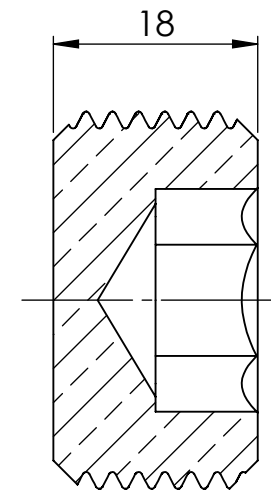

C

D

A

B

C

D

Ansicht / view A-A

						Maßstab / Scale: 1.5:1	
						Material: CW 614N (CuZn39Pb3)	
						Benennung / Designation:	
						Verschlusschraube I-Skt. o.B. locking screw, hexagonal socket, without flange	
						Artikelnummer / item number:	Status
						136449 Typ-Nr.: MSN290OB1	
						Version	Blatt / von sheet / of
							2 / 2