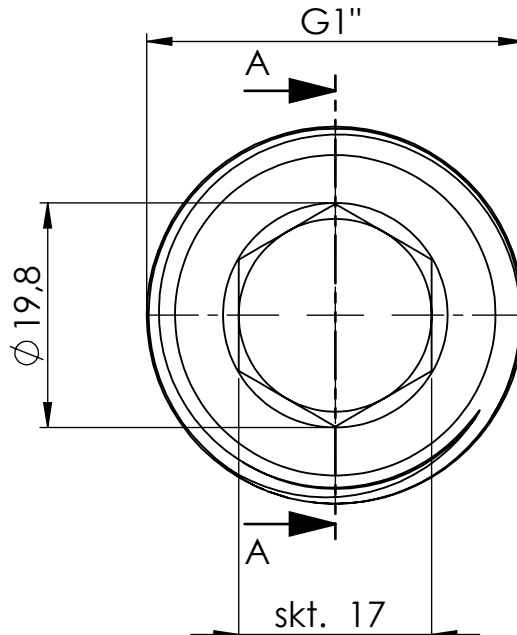

C

D

A

B

C

D

Ansicht / view A-A

						Maßstab / Scale: 1.5:1	
						Material: CW 614N (CuZn39Pb3)	
						Benennung / Designation:	
						Verschlusschraube I-Skt. o.B. locking screw, hexagonal socket, without flange	
						Artikelnummer / item number:	Status
						136449 Typ-Nr.: MSN290OB1	
						Version	Blatt / von sheet / of
							2 / 2