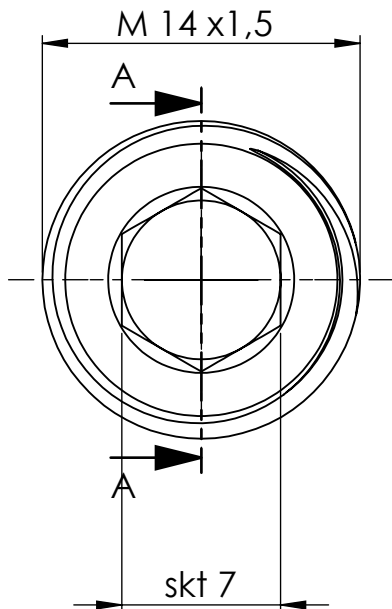

C

D

A

B

C

D

SCHNITT A-A

		Maßstab / Scale: 3:1	
		Material: CW 614N (CuZn39Pb3)	
		Benennung / Designation:	
		<b>Verschlusschraube I-Skt. o.B.</b>	
		locking screw, hexagonal socket, without flange	
		Artikelnummer / item number:	Status
		<b>136443</b>	Format
		Typ-Nr.: MSN290OBM14	Version
			Blatt / von sheet / of
			2 / 2