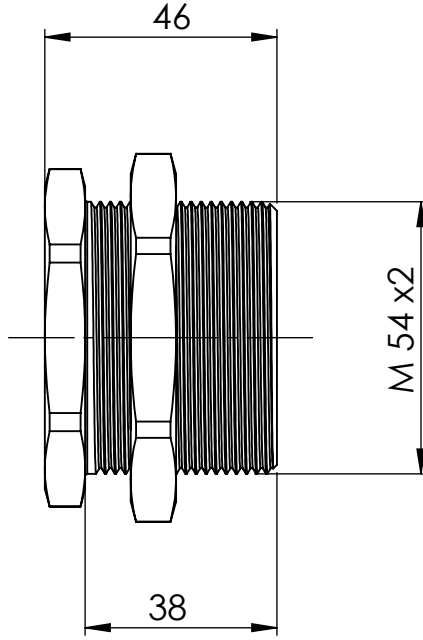

C

D

A

B

C

D

		Maßstab / Scale: 1:1.5	
		Material: CW 614N (CuZn39Pb3)	
		Benennung / Designation: Schottnippel Bulkhead nipple	
		Artikelnummer / item number: 136283	
		Typ-Nr.: MS232M54112	
		Status	Format A4
		Version	Blatt / von sheet / of 2 / 2