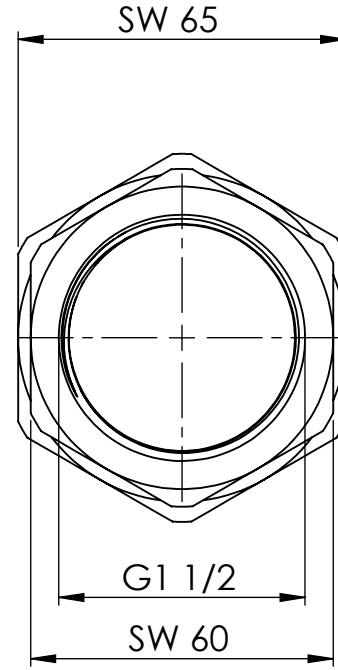

C

D

A

B

C

D

		Maßstab / Scale: 1:1.5	
		Material: CW 614N (CuZn39Pb3)	
		Benennung / Designation: Schottnippel Bulkhead nipple	
		Artikelnummer / item number: 136283	
		Typ-Nr.: MS232M54112	
		Status	Format A4
		Version	Blatt / von sheet / of 2 / 2