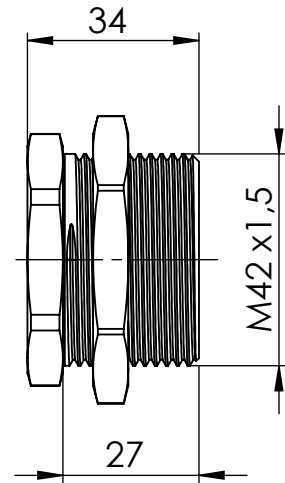

B

B

C

C

D

D

| | | | |
|--|--|--|---------------------------------|
| | | Maßstab / Scale: 1:1.5 | |
| | | Material: CW 614N (CuZn39Pb3) | |
| | | Benennung / Designation: Schottnippel Bulkhead nipple | |
| | | Artikelnummer / item number: 136281 | Status |
| | | Typ-Nr.: MS232M421 | Version |
| | | | Format A4 |
| | | | Blatt / von sheet / of 2 / 2 |