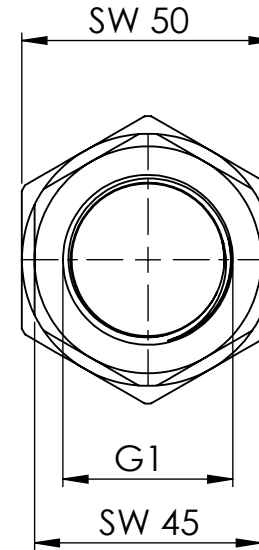

B

B

C

C

D

D

| | | | |
|--|--|--|---------------------------------|
| | | Maßstab / Scale: 1:1.5 | |
| | | Material: CW 614N (CuZn39Pb3) | |
| | | Benennung / Designation: Schottnippel Bulkhead nipple | |
| | | Artikelnummer / item number: 136281 | Status |
| | | Typ-Nr.: MS232M421 | Version |
| | | | Format A4 |
| | | | Blatt / von sheet / of 2 / 2 |