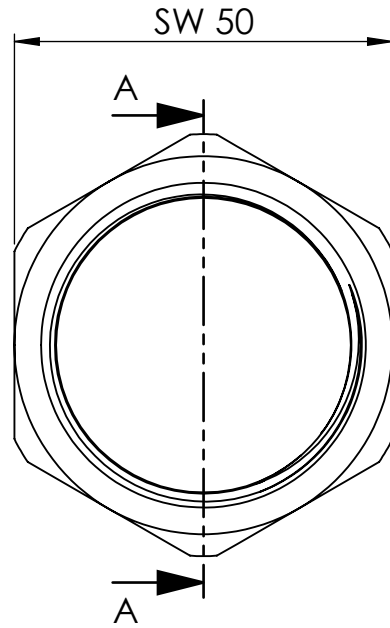

B

B

C

C

D

D

Ansicht / view A-A

		Maßstab / Scale: 1:1	
		Material: CW 614N (CuZn39Pb3)	
		Benennung / Designation:	
		Muffe mit Aussensechskant	
		Bushing with exterior	
		Artikelnummer / item number:	Status
		136130	Format
		Typ-Nr.: MS252MU114	Version
			Blatt / von sheet / of
			2 / 2