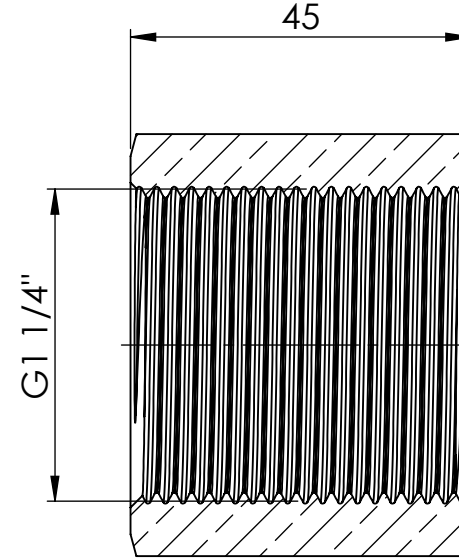

B

B

C

C

D

D

Ansicht / view A-A

		Maßstab / Scale: 1:1	
		Material: CW 614N (CuZn39Pb3)	
		Benennung / Designation:	
		Muffe mit Aussensechskant	
		Bushing with exterior	
		Artikelnummer / item number:	Status
		136130	Format
		Typ-Nr.: MS252MU114	Version
			Blatt / von sheet / of
			2 / 2