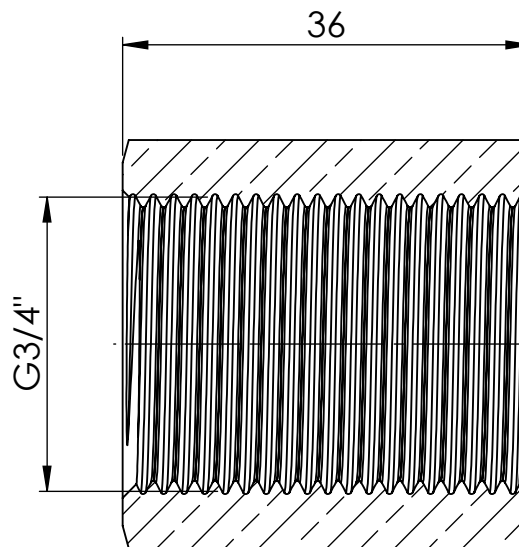

B

B

C

C

D

D

Ansicht / view A-A

		Maßstab / Scale: 1.5:1	
		Material: CW 614N (CuZn39Pb3)	
		Benennung / Designation:	
		<b>Muffe mit Aussensechskant</b>	
		Bushing with exterior	
		Artikelnummer / item number:	Status
		<b>136128</b>	Format
		Typ-Nr.: MS252MU34	Version
			Blatt / von sheet / of
			2 / 2