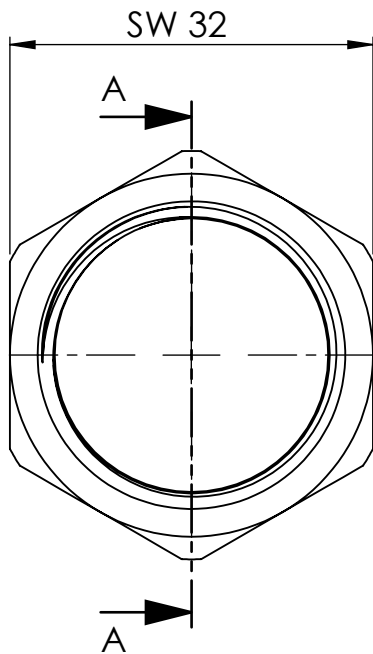

B

B

C

C

D

D

Ansicht / view A-A

		Maßstab / Scale: 1.5:1	
		Material: CW 614N (CuZn39Pb3)	
		Benennung / Designation:	
		<b>Muffe mit Aussensechskant</b>	
		Bushing with exterior	
		Artikelnummer / item number:	Status
		<b>136128</b>	Format
		Typ-Nr.: MS252MU34	Version
			Blatt / von sheet / of
			2 / 2