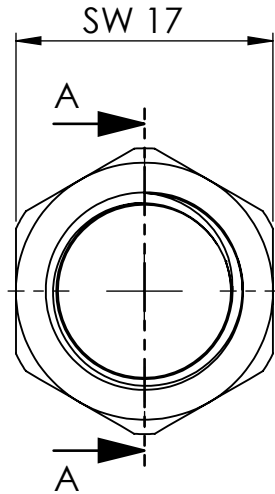

B

B

C

C

D

D

SCHNITT A-A

		Maßstab / Scale: 2:1	
		Material: CW 614N (CuZn39Pb3)	
		Benennung / Designation: Muffe mit Aussensechskant Bushing with exterior	
		Artikelnummer / item number: 136125	Status
		Typ-Nr.: MS252MU14	Format A4
			Version
			Blatt / von sheet / of 2 / 2
		 Schützenstraße 27, 72574 Bad Urach Telefon: 07125 9497-0	