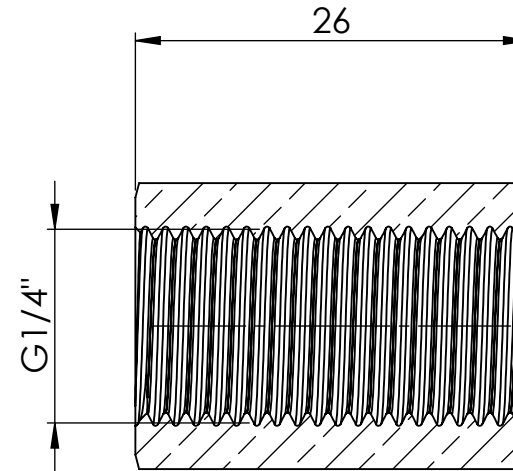

B

B

C

C

D

D

SCHNITT A-A

		Maßstab / Scale: 2:1	
		Material: CW 614N (CuZn39Pb3)	
		Benennung / Designation: Muffe mit Aussensechskant Bushing with exterior	
		Artikelnummer / item number: 136125	Status
		Typ-Nr.: MS252MU14	Format A4
			Version
			Blatt / von sheet / of 2 / 2
		 Schützenstraße 27, 72574 Bad Urach Telefon: 07125 9497-0	