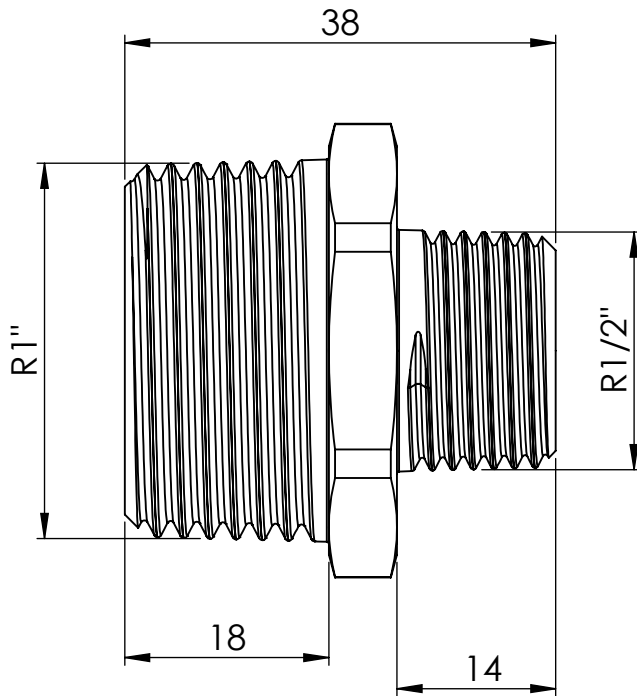

C

D

A

B

C

D

		Maßstab / Scale: 1.5:1	
		Material: CW 614N (CuZn39Pb3)	
		Benennung / Designation: Doppelgewindenippel double nipple	
		Artikelnummer / item number: 135004	Status
		Typ-Nr.: MS252R121	Format A4
			Version
			Blatt / von sheet / of 2 / 2