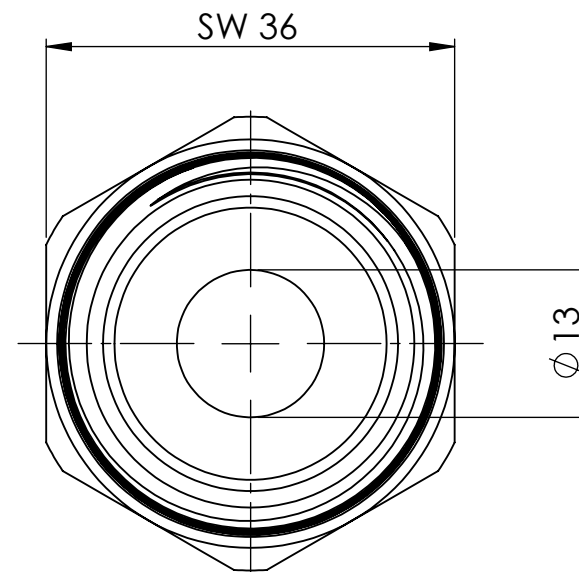

C

D

A

B

C

D

		Maßstab / Scale: 1.5:1	
		Material: CW 614N (CuZn39Pb3)	
		Benennung / Designation: Doppelgewindenippel double nipple	
		Artikelnummer / item number: 135004	Status
		Typ-Nr.: MS252R121	Format A4
			Version
			Blatt / von sheet / of 2 / 2