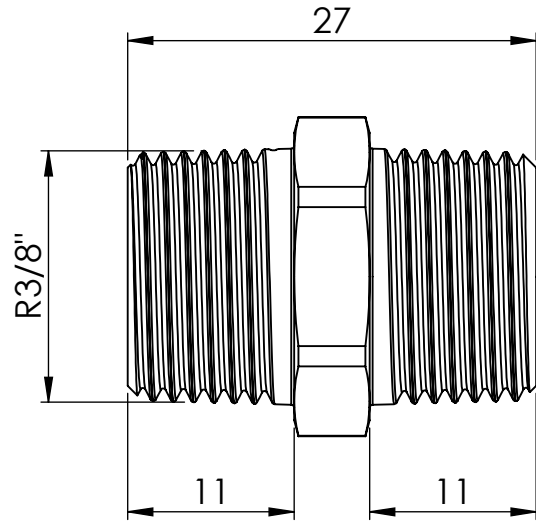

B

B

C

C

D

D

		Maßstab / Scale: 2:1	
		Material: CW 614N (CuZn39Pb3)	
		Benennung / Designation: <b>Doppelgewindenippel</b> double nipple	
		Artikelnummer / item number: <b>134998</b>	Status
		Typ-Nr.: MS252R3838	Format A4
			Version Blatt / von sheet / of 2 / 2