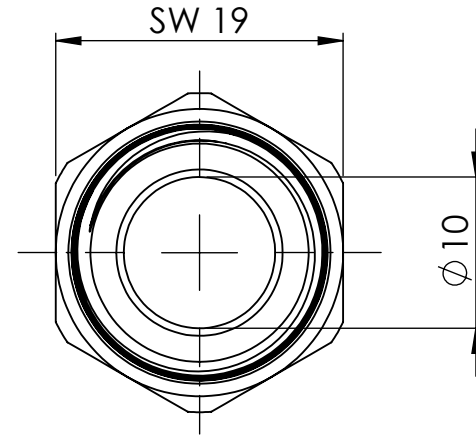

B

B

C

C

D

D

		Maßstab / Scale: 2:1	
		Material: CW 614N (CuZn39Pb3)	
		Benennung / Designation: <b>Doppelgewindenippel</b> double nipple	
		Artikelnummer / item number: <b>134998</b>	Status
		Typ-Nr.: MS252R3838	Format A4
			Version Blatt / von sheet / of 2 / 2