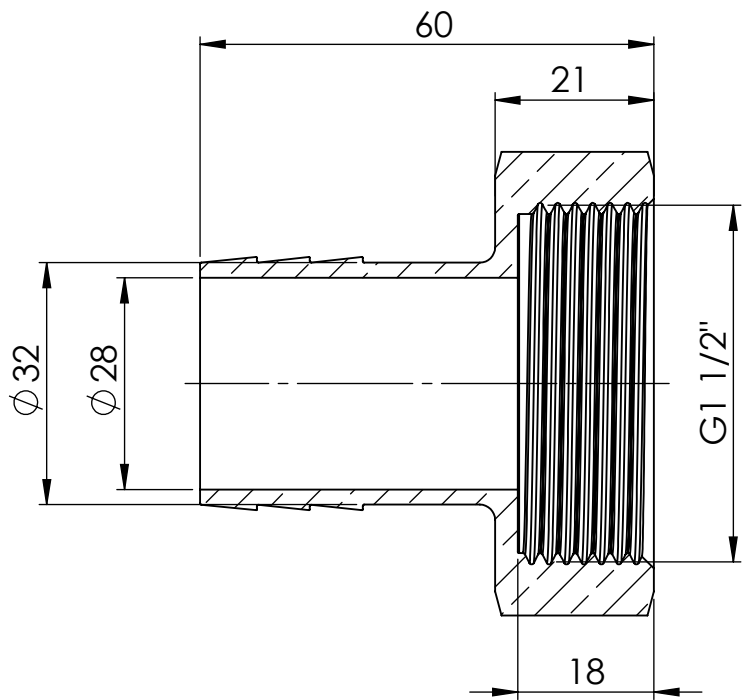

B

B

C

C

D

D

		Maßstab / Scale: 1:1	
		Material: CW 614N (CuZn39Pb3)	
		Benennung / Designation: Aufschraubschlauchtülle screw-on hose connector	
		Artikelnummer / item number: 134915	Status
		Typ-Nr.: MSN239A11232	Format A4
			Version
			Blatt / von sheet / of 2 / 2