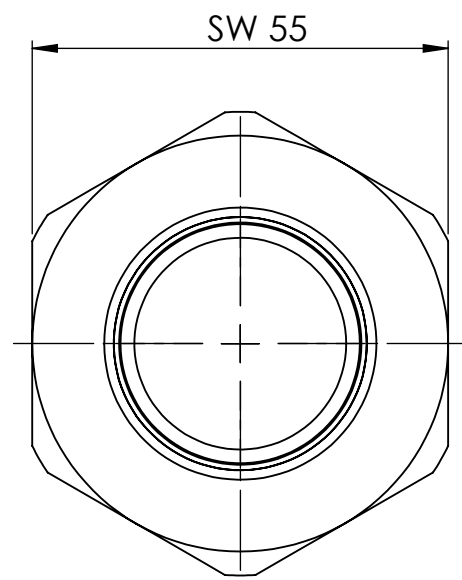

B

B

C

C

D

D

		Maßstab / Scale: 1:1	
		Material: CW 614N (CuZn39Pb3)	
		Benennung / Designation: Aufschraubschlauchtülle screw-on hose connector	
		Artikelnummer / item number: 134915	Status
		Typ-Nr.: MSN239A11232	Format A4
			Version
			Blatt / von sheet / of 2 / 2