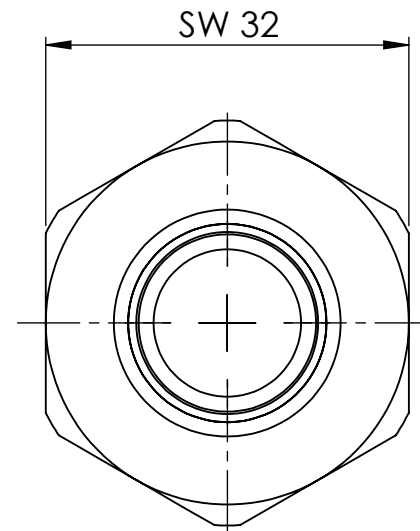

B

B

C

C

D

D

		Maßstab / Scale: 1.5:1	
		Material: CW 614N (CuZn39Pb3)	
		Benennung / Designation: Aufschraubschlauchtülle screw-on hose connector	
		Artikelnummer / item number: 134907	Status
		Typ-Nr.: MSN239A3416	Format A4
			Version
			Blatt / von sheet / of 2 / 2