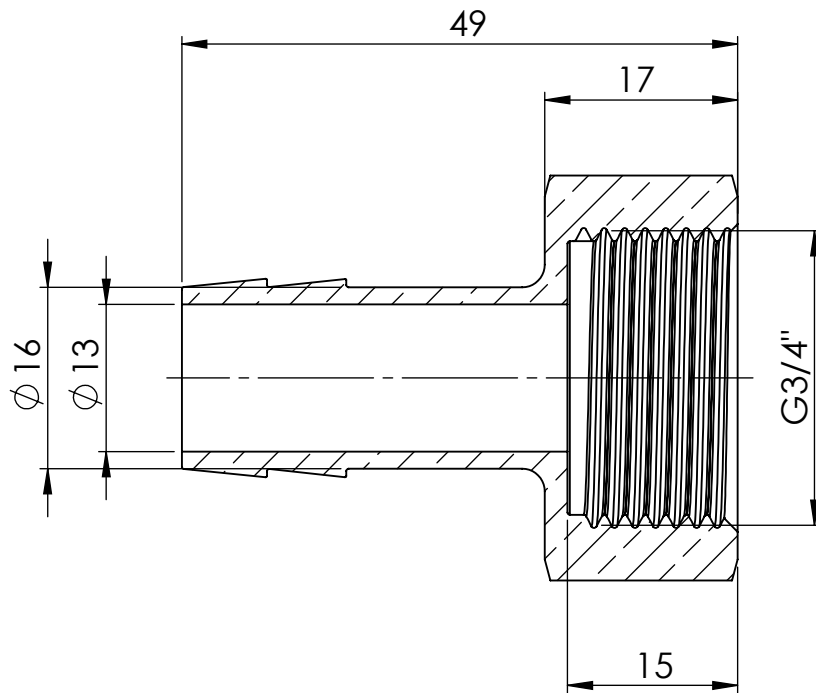

B

B

C

C

D

D

		Maßstab / Scale: 1.5:1	
		Material: CW 614N (CuZn39Pb3)	
		Benennung / Designation: Aufschraubschlauchtülle screw-on hose connector	
		Artikelnummer / item number: 134907	Status
		Typ-Nr.: MSN239A3416	Format A4
			Version
			Blatt / von sheet / of 2 / 2