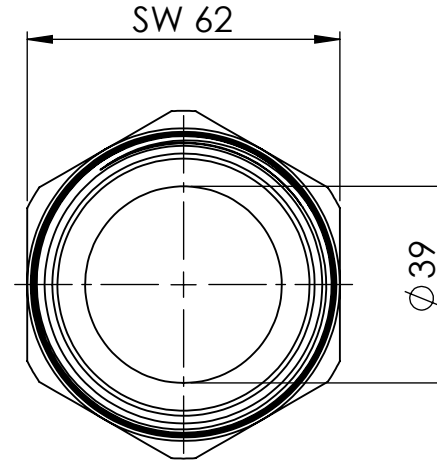

B

B

C

C

D

D

		Maßstab / Scale: 1:1.5	
		Material: CW 614N (CuZn39Pb3)	
		Benennung / Designation: Doppelgewindenippel double nipple	
		Artikelnummer / item number: 134808	Status
		Typ-Nr.: MSN252R1122	Format A4
			Version Blatt / von sheet / of 2 / 2
		 Schützenstraße 27, 72574 Bad Urach Telefon: 07125 9497-0	

1

2

3

4

5

6