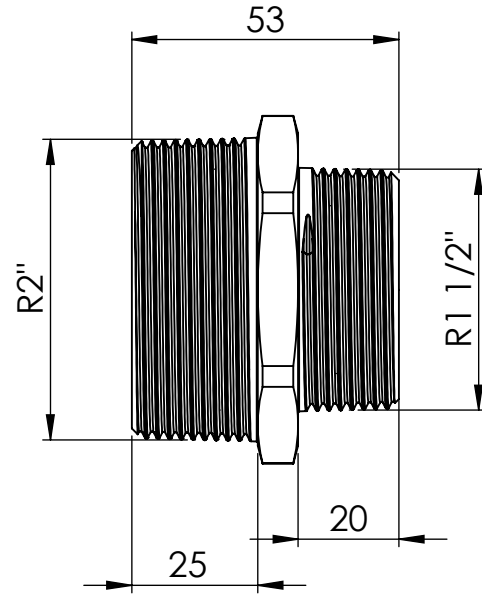

B

B

C

C

D

D

		Maßstab / Scale: 1:1.5	
		Material: CW 614N (CuZn39Pb3)	
		Benennung / Designation: Doppelgewindenippel double nipple	
		Artikelnummer / item number: 134808	Status
		Typ-Nr.: MSN252R1122	Format A4
			Version Blatt / von sheet / of 2 / 2
		 Schützenstraße 27, 72574 Bad Urach Telefon: 07125 9497-0	