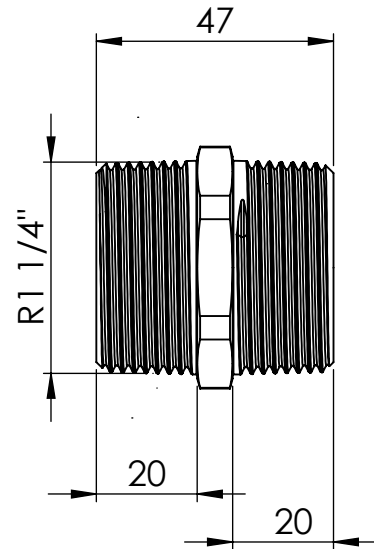

B

B

C

C

D

D

		Maßstab / Scale: 1:1.5	
		Material: CW 614N (CuZn39Pb3)	
		Benennung / Designation: <b>Doppelgewindenippel</b> double nipple	
		Artikelnummer / item number: <b>134803</b>	Status
		Typ-Nr.: MSN252R114114	Format A4
			Version
			Blatt / von sheet / of 2 / 2