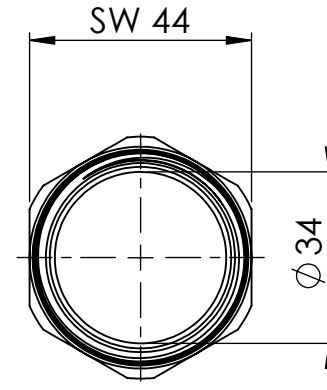

B

B

C

C

D

D

		Maßstab / Scale: 1:1.5	
		Material: CW 614N (CuZn39Pb3)	
		Benennung / Designation: <b>Doppelgewindenippel</b> double nipple	
		Artikelnummer / item number: <b>134803</b>	Status
		Typ-Nr.: MSN252R114114	Format A4
			Version
			Blatt / von sheet / of 2 / 2