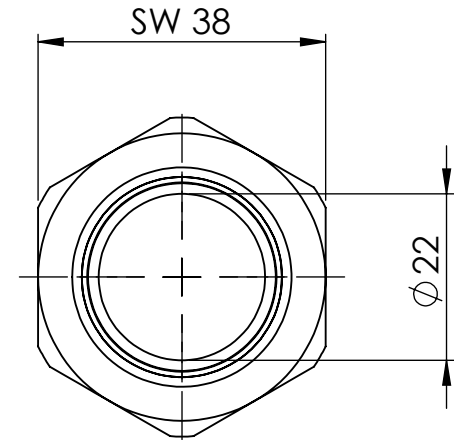

B

B

C

C

D

D

		Maßstab / Scale: 1:1	
		Material: CW 614N (CuZn39Pb3)	
		Benennung / Designation: Einschraubschlauchtülle male hose fitting	
		Artikelnummer / item number: 134217	Status
		Typ-Nr.: MSN239R125	Format A4
			Version
			Blatt / von sheet / of 2 / 2