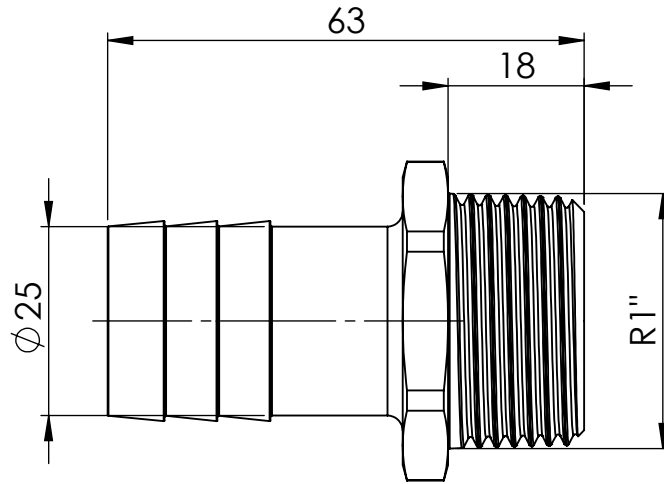

B

B

C

C

D

D

		Maßstab / Scale: 1:1	
		Material: CW 614N (CuZn39Pb3)	
		Benennung / Designation: Einschraubschlauchtülle male hose fitting	
		Artikelnummer / item number: 134217	Status
		Typ-Nr.: MSN239R125	Format A4
			Version
			Blatt / von sheet / of 2 / 2