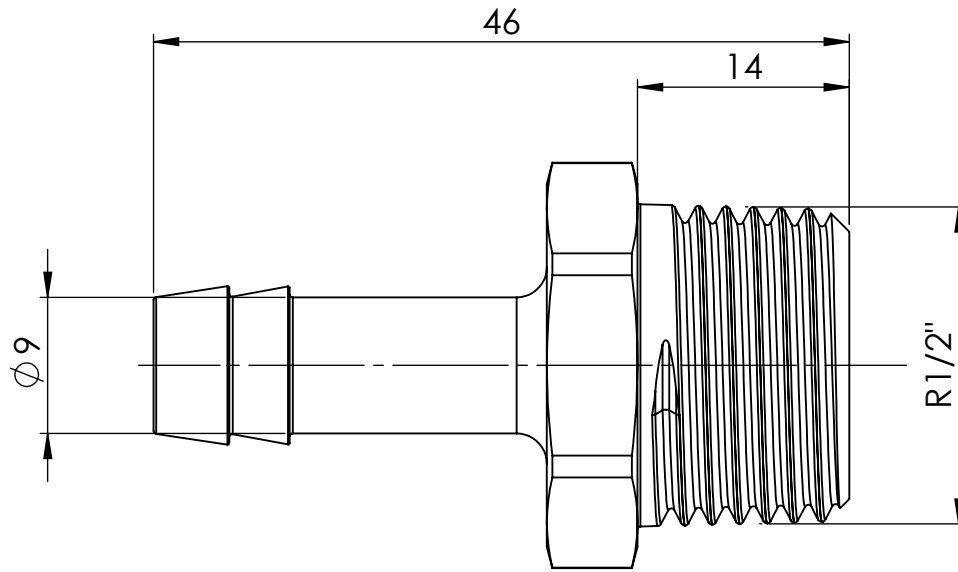

C

D

A

B

C

D

		Maßstab / Scale: 2:1	
		Material: CW 614N (CuZn39Pb3)	
		Benennung / Designation: Einschraubschlauchtülle male hose fitting	
		Artikelnummer / item number: 134205	Status
		Typ-Nr.: MSN239R1209	Format A4
			Version
			Blatt / von sheet / of 2 / 2