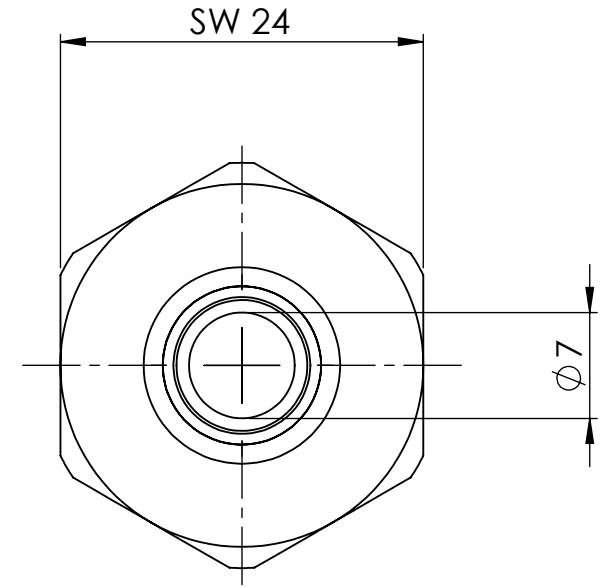

C

D

A

B

C

D

		Maßstab / Scale: 2:1	
		Material: CW 614N (CuZn39Pb3)	
		Benennung / Designation: Einschraubschlauchtülle male hose fitting	
		Artikelnummer / item number: 134205	Status
		Typ-Nr.: MSN239R1209	Format A4
			Version
			Blatt / von sheet / of 2 / 2