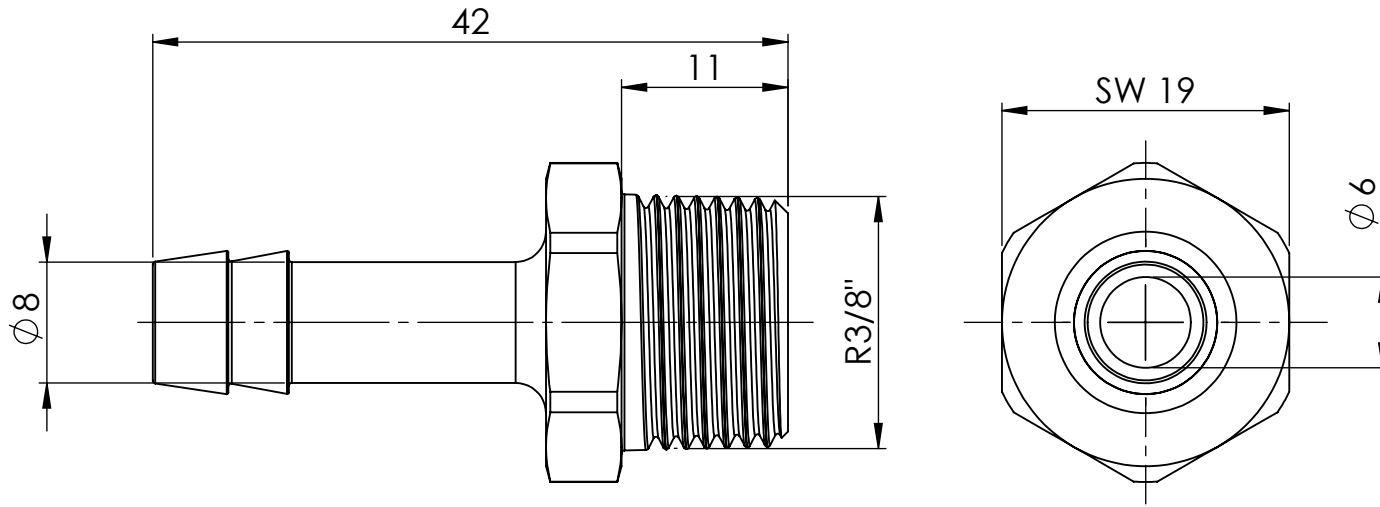

B

B

C

C

D

D

		Maßstab / Scale: 2:1	
		Material: CW 614N (CuZn39Pb3)	
		Benennung / Designation: <b>Einschraubschlauchtülle</b> male hose fitting	
		Artikelnummer / item number: <b>134198</b>	Status
		Typ-Nr.: MSN239R3808	Format A4
			Version
			Blatt / von sheet / of 2 / 2