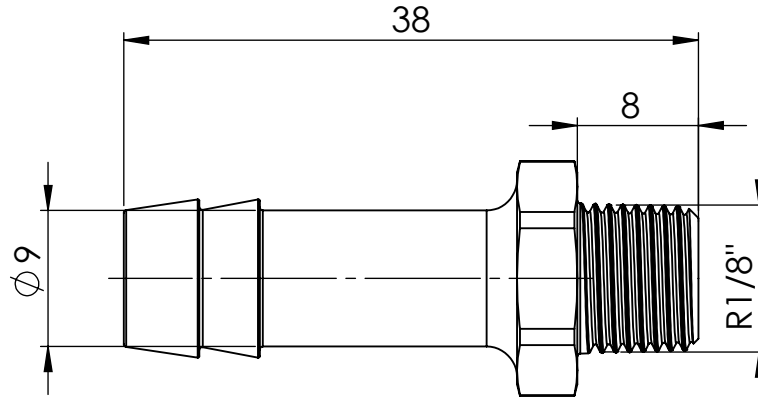

B

B

C

C

D

D

		Maßstab / Scale: 2:1	
		Material: CW 614N (CuZn39Pb3)	
		Benennung / Designation: Einschraubschlauchtülle male hose fitting	
		Artikelnummer / item number: 134187	Status
		Typ-Nr.: MSN239R1809	Version
			Format A4
			Blatt / von sheet / of 2 / 2