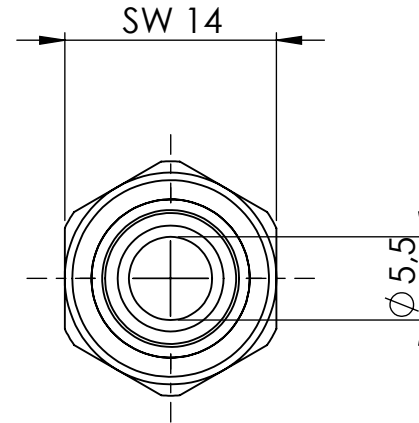

B

B

C

C

D

D

		Maßstab / Scale: 2:1	
		Material: CW 614N (CuZn39Pb3)	
		Benennung / Designation: Einschraubschlauchtülle male hose fitting	
		Artikelnummer / item number: 134187	Status
		Typ-Nr.: MSN239R1809	Version
			Format A4
			Blatt / von sheet / of 2 / 2