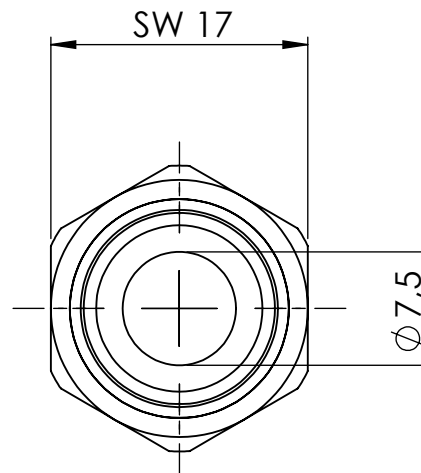

B

B

C

C

D

D

		Maßstab / Scale: 2:1	
		Material: CW 614N (CuZn39Pb3)	
		Benennung / Designation: Einschraubschlauchtülle male hose fitting	
		Artikelnummer / item number: 132503	Status
		Typ-Nr.: MS239M1213	Format A4
			Version
			Blatt / von sheet / of 2 / 2