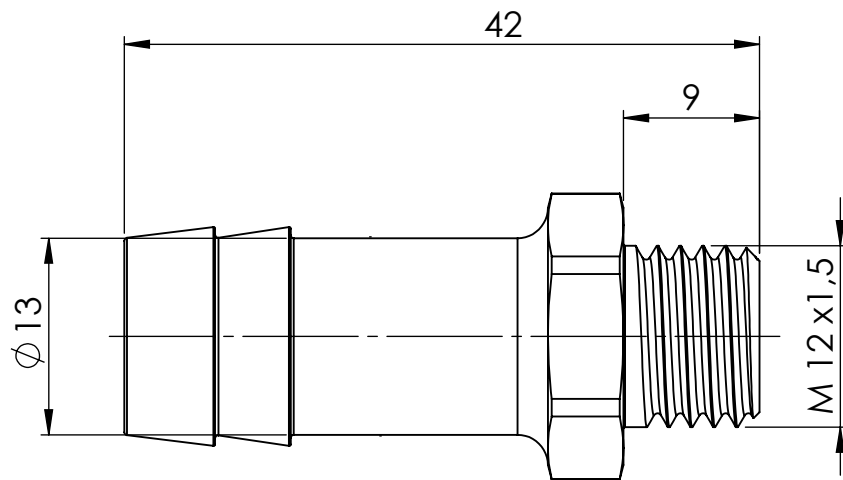

B

B

C

C

D

D

		Maßstab / Scale: 2:1	
		Material: CW 614N (CuZn39Pb3)	
		Benennung / Designation: Einschraubschlauchtülle male hose fitting	
		Artikelnummer / item number: 132503	Status
		Typ-Nr.: MS239M1213	Format A4
			Version
			Blatt / von sheet / of 2 / 2