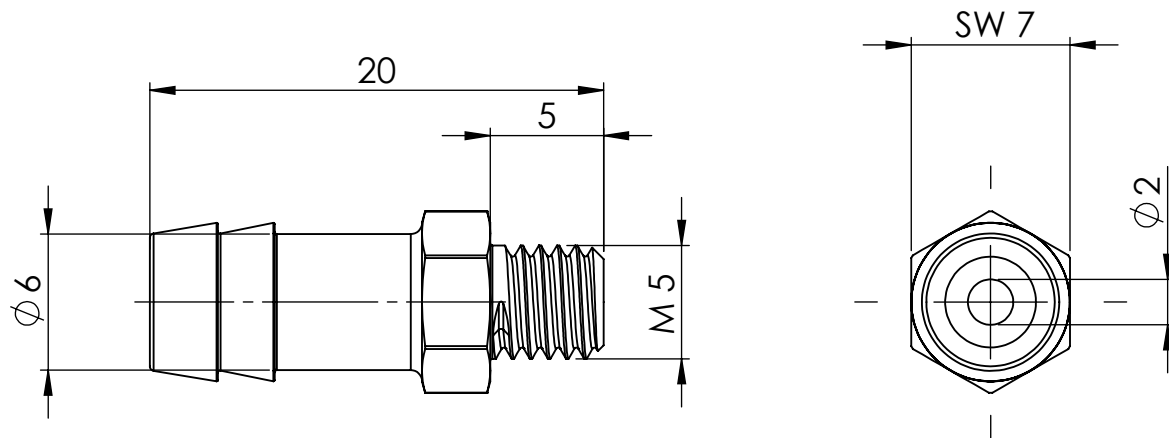

B

B

C

C

D

D

		Maßstab / Scale: 3:1	
		Material: CW 614N (CuZn39Pb3)	
		Benennung / Designation: <b>Einschraubschlauchtülle</b> male hose fitting	
		Artikelnummer / item number: <b>132500</b>	Status
		Typ-Nr.: MS239M506	Version
		Format A4	
		Blatt / von sheet / of 2 / 2	