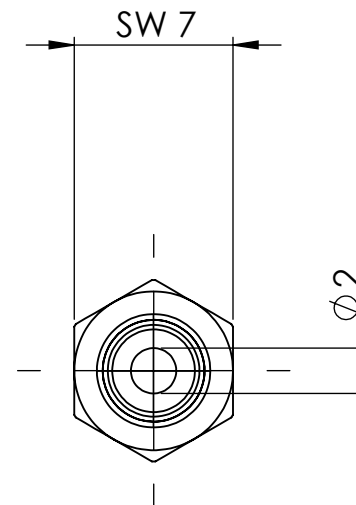

B

B

C

C

D

D

		Maßstab / Scale: 3:1	
		Material: CW 614N (CuZn39Pb3)	
		Benennung / Designation: <b>Einschraubschlauchtülle</b> male hose fitting	
		Artikelnummer / item number: <b>132498</b>	Status
		Typ-Nr.: MS239M504	Format A4
			Version
			Blatt / von sheet / of 2 / 2