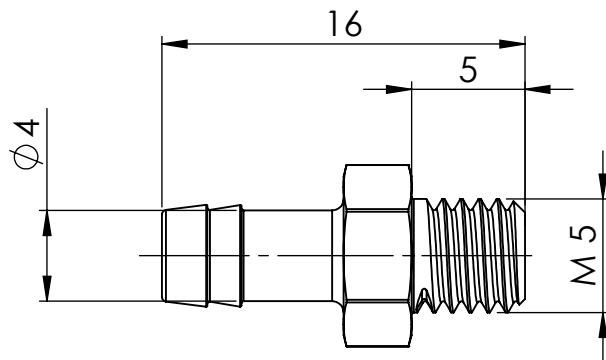

B

B

C

C

D

D

		Maßstab / Scale: 3:1	
		Material: CW 614N (CuZn39Pb3)	
		Benennung / Designation: <b>Einschraubschlauchtülle</b> male hose fitting	
		Artikelnummer / item number: <b>132498</b>	Status
		Typ-Nr.: MS239M504	Format A4
			Version
			Blatt / von sheet / of 2 / 2