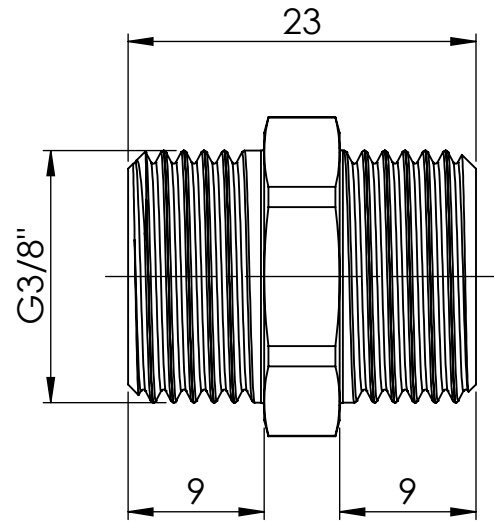

B

B

C

C

D

D

		Maßstab / Scale: 2:1	
		Material: CW 614N (CuZn39Pb3)	
		Benennung / Designation: Doppelgewindenippel double nipple	
		Artikelnummer / item number: 131765	Status
		Typ-Nr.: MS2523838	Version
			Format A4
			Blatt / von sheet / of 2 / 2