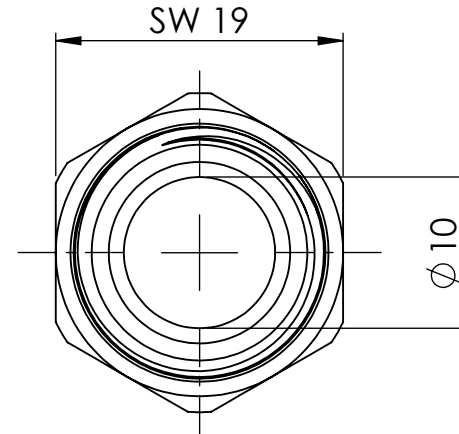

B

B

C

C

D

D

		Maßstab / Scale: 2:1	
		Material: CW 614N (CuZn39Pb3)	
		Benennung / Designation: Doppelgewindenippel double nipple	
		Artikelnummer / item number: 131765	Status
		Typ-Nr.: MS2523838	Version
			Format A4
			Blatt / von sheet / of 2 / 2