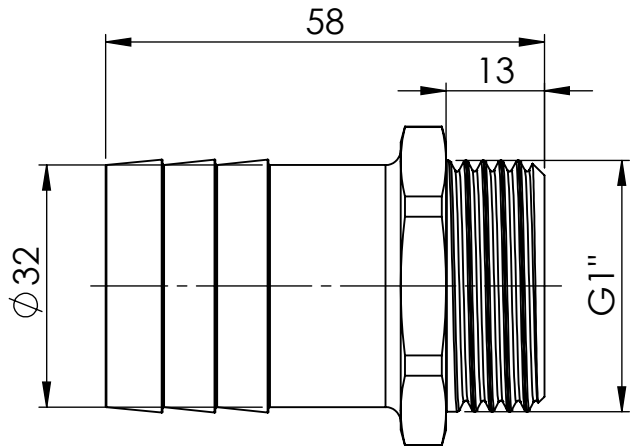

B

B

C

C

D

D

		Maßstab / Scale: 1:1	
		Material: CW 614N (CuZn39Pb3)	
		Benennung / Designation: Einschraubschlauchtülle male hose fitting	
		Artikelnummer / item number: 131073	Status
		Typ-Nr.: MSN239132	Version
			Format A4
			Blatt / von sheet / of 2 / 2