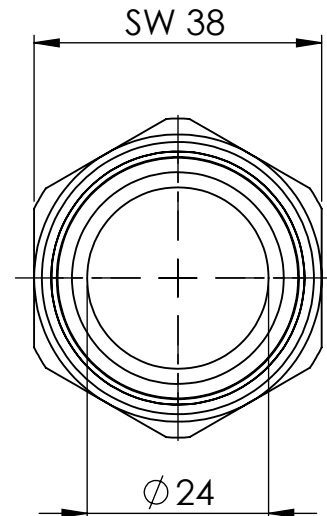

1

2

3

4

5

6

A

A

B

B

C

C

D

D

		Maßstab / Scale: 1:1	
		Material: CW 614N (CuZn39Pb3)	
		Benennung / Designation: Einschraubschlauchtülle male hose fitting	
		Artikelnummer / item number: 131073	Status
		Typ-Nr.: MSN239132	Version
			Format A4
			Blatt / von sheet / of 2 / 2