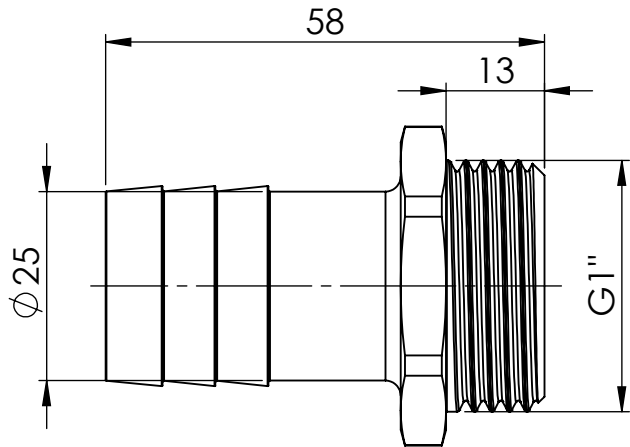

B

B

C

C

D

D

		Maßstab / Scale: 1:1	
		Material: CW 614N (CuZn39Pb3)	
		Benennung / Designation: Einschraubschlauchtülle male hose fitting	
		Artikelnummer / item number: 131072	Status
		Typ-Nr.: MSN239125	Version
			Format A4
			Blatt / von sheet / of 2 / 2