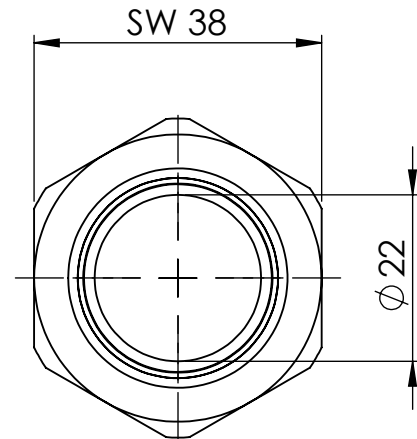

B

B

C

C

D

D

		Maßstab / Scale: 1:1	
		Material: CW 614N (CuZn39Pb3)	
		Benennung / Designation: Einschraubschlauchtülle male hose fitting	
		Artikelnummer / item number: 131072	Status
		Typ-Nr.: MSN239125	Version
			Format A4
			Blatt / von sheet / of 2 / 2