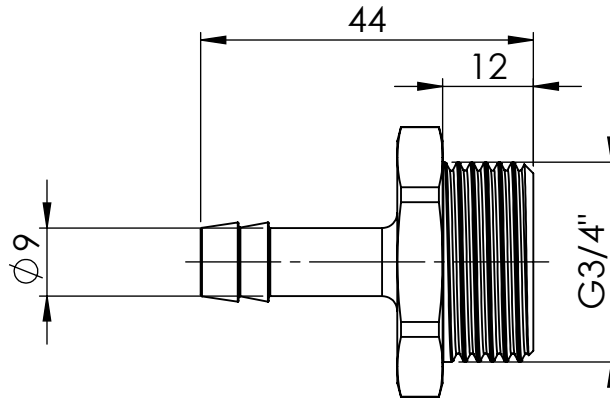

B

B

C

C

D

D

		Maßstab / Scale: 1:1	
		Material: CW 614N (CuZn39Pb3)	
		Benennung / Designation: Einschraubschlauchtülle male hose fitting	
		Artikelnummer / item number: 131064	Status
		Typ-Nr.: MSN2393409	Version
			Format A4
			Blatt / von sheet / of 2 / 2