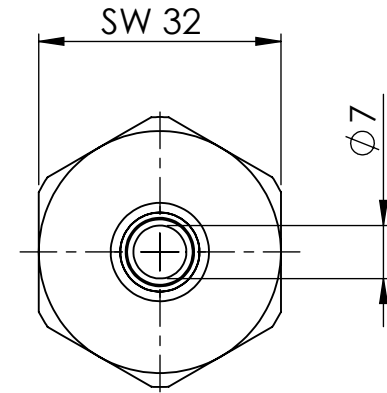

B

B

C

C

D

D

		Maßstab / Scale: 1:1	
		Material: CW 614N (CuZn39Pb3)	
		Benennung / Designation: Einschraubschlauchtülle male hose fitting	
		Artikelnummer / item number: 131064	Status
		Typ-Nr.: MSN2393409	Version
			Format A4
			Blatt / von sheet / of 2 / 2