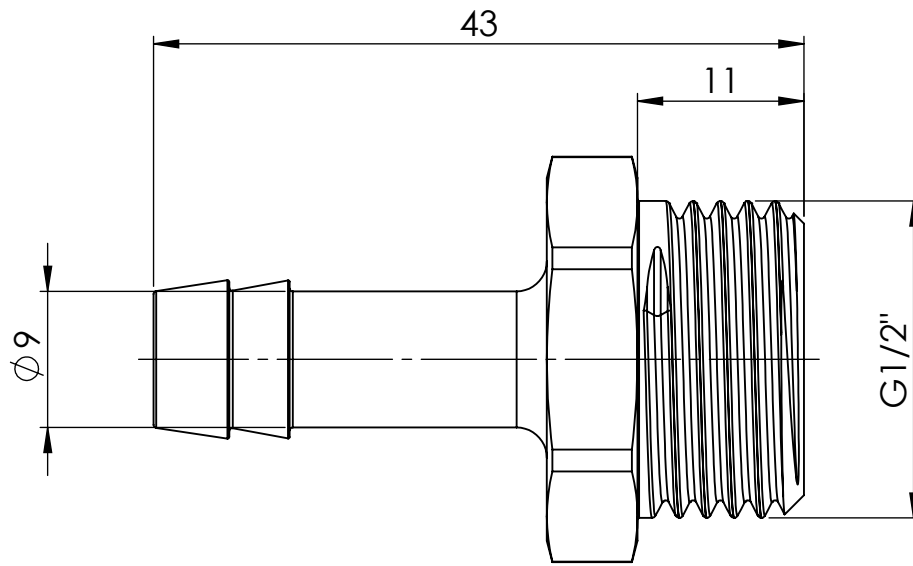

C

D

A

B

C

D

		Maßstab / Scale: 2:1	
		Material: CW 614N (CuZn39Pb3)	
		Benennung / Designation: Einschraubschlauchtülle male hose fitting	
		Artikelnummer / item number: 131059	Status
		Typ-Nr.: MSN2391209	Format A4
			Version
			Blatt / von sheet / of 2 / 2