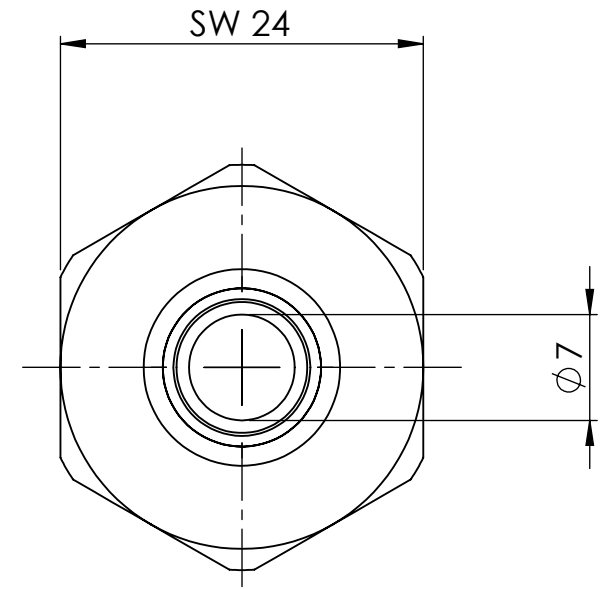

C

D

A

B

C

D

		Maßstab / Scale: 2:1	
		Material: CW 614N (CuZn39Pb3)	
		Benennung / Designation: Einschraubschlauchtülle male hose fitting	
		Artikelnummer / item number: 131059	Status
		Typ-Nr.: MSN2391209	Format A4
			Version
			Blatt / von sheet / of 2 / 2