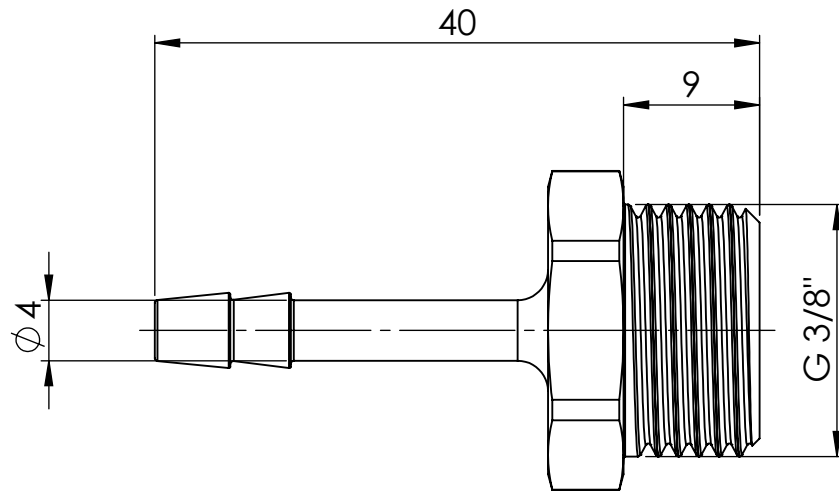

B

B

C

C

D

D

		Maßstab / Scale: 2:1	
		Material: CW 614N (CuZn39Pb3)	
		Benennung / Designation: Einschraubschlauchtülle male hose fitting	
		Artikelnummer / item number: 131049	Status
		Typ-Nr.: MSN2393804	Format A4
			Version
			Blatt / von sheet / of 2 / 2
		 Schützenstraße 27, 72574 Bad Urach Telefon: 07125 9497-0	