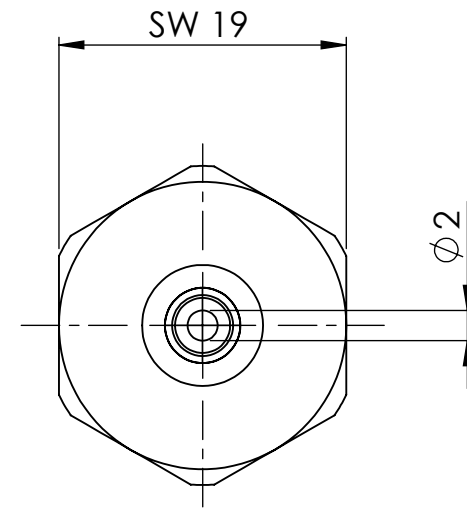

B

B

C

C

D

D

		Maßstab / Scale: 2:1	
		Material: CW 614N (CuZn39Pb3)	
		Benennung / Designation: Einschraubschlauchtülle male hose fitting	
		Artikelnummer / item number: 131049	Status
		Typ-Nr.: MSN2393804	Format A4
			Version
			Blatt / von sheet / of 2 / 2
		 Schützenstraße 27, 72574 Bad Urach Telefon: 07125 9497-0	