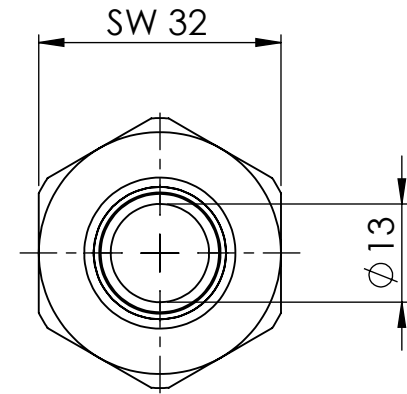

B

B

C

C

D

D

		Maßstab / Scale: 1:1	
		Material: CW 614N (CuZn39Pb3)	
		Benennung / Designation: <b>Einschraubschlauchtülle</b> male hose fitting	
		Artikelnummer / item number: <b>131012</b>	Status
		Typ-Nr.: MS2393416	Version
			Format A4
			Blatt / von sheet / of 2 / 2