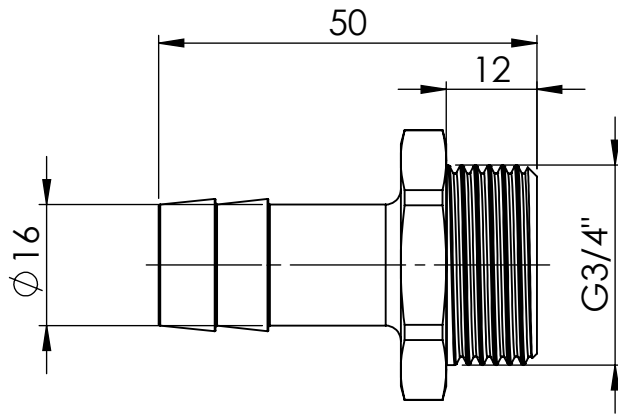

B

B

C

C

D

D

		Maßstab / Scale: 1:1	
		Material: CW 614N (CuZn39Pb3)	
		Benennung / Designation: <b>Einschraubschlauchtülle</b> male hose fitting	
		Artikelnummer / item number: <b>131012</b>	Status
		Typ-Nr.: MS2393416	Version
			Format A4
			Blatt / von sheet / of 2 / 2