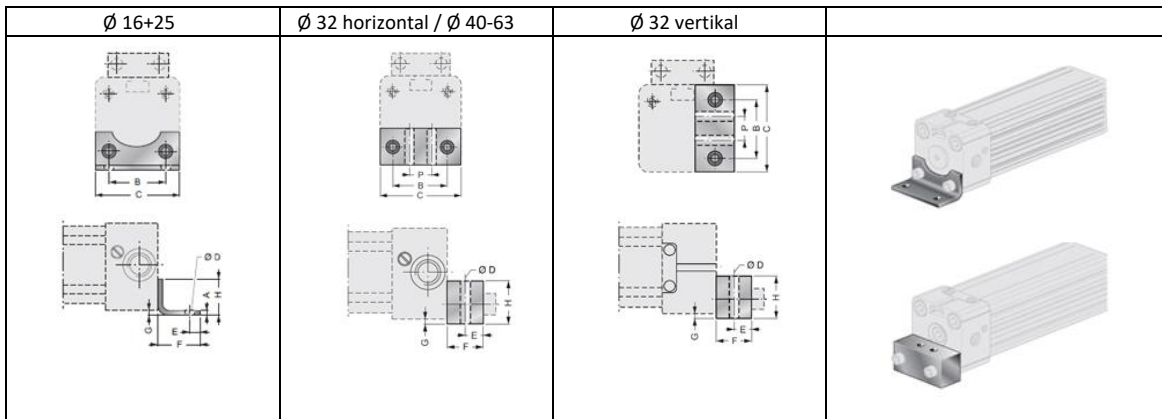

# Fußbefestigung

Serie ZRL1

Artikel Nr. 129646

Typen Nr. FB.ZRL1.63

Beispielhafte Darstellung

## Technische Informationen

für Zylinder	ZRL1C, ZRL1F, ZRL1S
passend für Kolben-Ø	63 mm
Ausführung	2 Stück mit 4 Schrauben
Material	Aluminium

## Kaufmännische Daten

Zolltarifnummer	84129080
Ursprungsland	DE
eCl@ss 5.1.4	27299202
eCl@ss 9.0	27299202
UNSPSC_Code_v190501	27131708
UNSPSC_CodeDesc_v190501	Mounting bases for pneumatic cylinder

**Zubehör für kolbenstangenlose Zylinder Serie ZRL1**
**Fußbefestigung für ZRL1C, ZRL1F, ZRL1S - 2 Stück mit 4 Schrauben**

Artikel Nr.	Typen Nr.	Ø	A	B	C	D	E	F	G	H	P	Montageausrichtung
129640	FB.ZRL1.16	16	1,5	18	26	3,6	4,0	14	1,5	12,5	-	horizontal + vertikal
129641	FB.ZRL1.25	25	2,5	27	40	5,5	6,0	22	2,0	18,0	-	horizontal + vertikal
129642	FB.ZRL1.32	32	-	36	51	6,5	8,0	24	4,0	20,0	20	horizontal
129643	FB.ZRL1.32V		-	40	56	6,6	8,0	26	4,0	20,0	20	vertikal
129644	FB.ZRL1.40	40	-	54	71	9,0	11,5	24	2,0	20,0	30	horizontal + vertikal
129645	FB.ZRL1.50	50	-	70	80	9,0	12,5	25	1,0	25,0	45	horizontal + vertikal
129646	FB.ZRL1.63	63	-	78	105	11,0	15,0	40	2,0	40,0	48	horizontal + vertikal