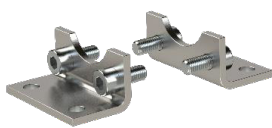

# Fußbefestigung

Serie ZRL1

Artikel Nr. 129645

Typen Nr. FB.ZRL1.50

Beispielhafte Darstellung

## Technische Informationen

für Zylinder	ZRL1C, ZRL1F, ZRL1S
passend für Kolben-Ø	50 mm
Ausführung	2 Stück mit 4 Schrauben
Material	Aluminium

## Kaufmännische Daten

Zolltarifnummer	84129080
Ursprungsland	DE
eCl@ss 5.1.4	27299202
eCl@ss 9.0	27299202
UNSPSC_Code_v190501	27131708
UNSPSC_CodeDesc_v190501	Mounting bases for pneumatic cylinder

**Zubehör für kolbenstangenlose Zylinder Serie ZRL1**
**Fußbefestigung für ZRL1C, ZRL1F, ZRL1S - 2 Stück mit 4 Schrauben**

Artikel Nr.	Typen Nr.	Ø	A	B	C	D	E	F	G	H	P	Montageausrichtung
129640	FB.ZRL1.16	16	1,5	18	26	3,6	4,0	14	1,5	12,5	-	horizontal + vertikal
129641	FB.ZRL1.25	25	2,5	27	40	5,5	6,0	22	2,0	18,0	-	horizontal + vertikal
129642	FB.ZRL1.32	32	-	36	51	6,5	8,0	24	4,0	20,0	20	horizontal
129643	FB.ZRL1.32V		-	40	56	6,6	8,0	26	4,0	20,0	20	vertikal
129644	FB.ZRL1.40	40	-	54	71	9,0	11,5	24	2,0	20,0	30	horizontal + vertikal
129645	FB.ZRL1.50	50	-	70	80	9,0	12,5	25	1,0	25,0	45	horizontal + vertikal
129646	FB.ZRL1.63	63	-	78	105	11,0	15,0	40	2,0	40,0	48	horizontal + vertikal