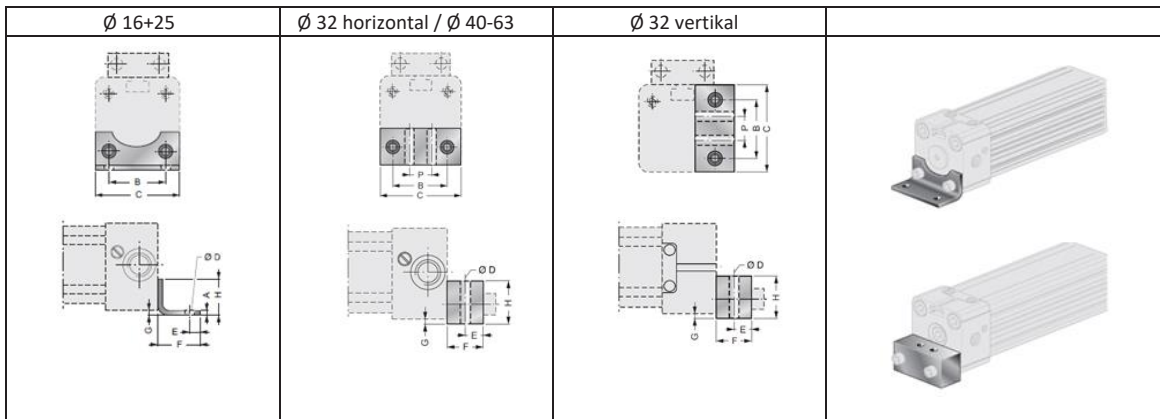

# Fußbefestigung

Serie ZRL1

Artikel Nr. 129645

Typen Nr. FB.ZRL1.50

Beispielhafte Darstellung

## Technische Informationen

für Zylinder	ZRL1C, ZRL1F, ZRL1S
passend für Kolben-Ø	50 mm
Ausführung	2 Stück mit 4 Schrauben
Material	Aluminium

## Kaufmännische Daten

Zolltarifnummer	84129080
Ursprungsland	DE
eCl@ss 5.1.4	27299202
eCl@ss 9.0	27299202
UNSPSC_Code_v190501	27131708
UNSPSC_CodeDesc_v190501	Mounting bases for pneumatic cylinder

**Zubehör für kolbenstangenlose Zylinder Serie ZRL1**
**Fußbefestigung für ZRL1C, ZRL1F, ZRL1S - 2 Stück mit 4 Schrauben**

Artikel Nr.	Typen Nr.	Ø	A	B	C	D	E	F	G	H	P	Montageausrichtung
129640	FB.ZRL1.16	16	1,5	18	26	3,6	4,0	14	1,5	12,5	-	horizontal + vertikal
129641	FB.ZRL1.25	25	2,5	27	40	5,5	6,0	22	2,0	18,0	-	horizontal + vertikal
129642	FB.ZRL1.32	32	-	36	51	6,5	8,0	24	4,0	20,0	20	horizontal
129643	FB.ZRL1.32V		-	40	56	6,6	8,0	26	4,0	20,0	20	vertikal
129644	FB.ZRL1.40	40	-	54	71	9,0	11,5	24	2,0	20,0	30	horizontal + vertikal
129645	FB.ZRL1.50	50	-	70	80	9,0	12,5	25	1,0	25,0	45	horizontal + vertikal
129646	FB.ZRL1.63	63	-	78	105	11,0	15,0	40	2,0	40,0	48	horizontal + vertikal