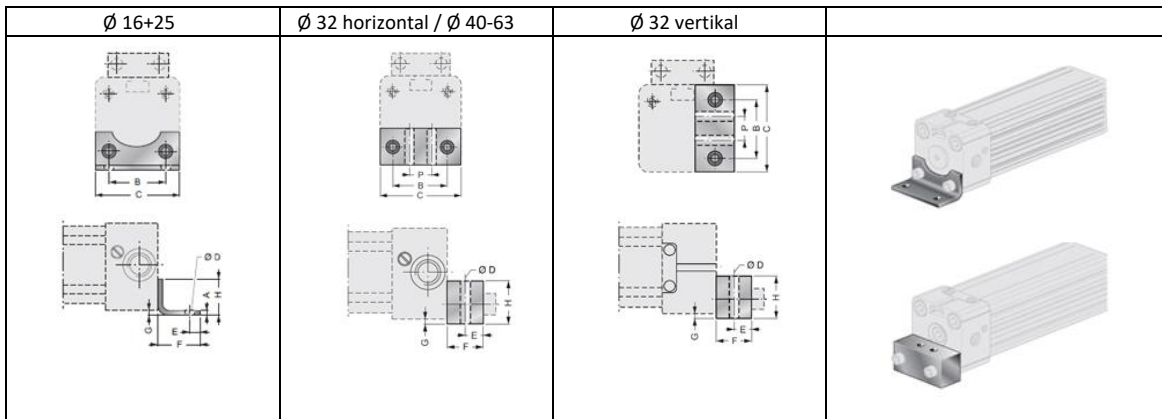

Fußbefestigung

Serie ZRL1

Artikel Nr. 129640

Typen Nr. FB.ZRL1.16

Beispielhafte Darstellung

Technische Informationen

für Zylinder	ZRL1C, ZRL1F, ZRL1S
passend für Kolben-Ø	16 mm
Ausführung	2 Stück mit 4 Schrauben
Material	Aluminium

Kaufmännische Daten

Zolltarifnummer	84129080
Ursprungsland	DE
eCl@ss 5.1.4	27299202
eCl@ss 9.0	27299202
UNSPSC_Code_v190501	27131708
UNSPSC_CodeDesc_v190501	Mounting bases for pneumatic cylinder

Zubehör für kolbenstangenlose Zylinder Serie ZRL1
Fußbefestigung für ZRL1C, ZRL1F, ZRL1S - 2 Stück mit 4 Schrauben

Artikel Nr.	Typen Nr.	Ø	A	B	C	D	E	F	G	H	P	Montageausrichtung
129640	FB.ZRL1.16	16	1,5	18	26	3,6	4,0	14	1,5	12,5	-	horizontal + vertikal
129641	FB.ZRL1.25	25	2,5	27	40	5,5	6,0	22	2,0	18,0	-	horizontal + vertikal
129642	FB.ZRL1.32	32	-	36	51	6,5	8,0	24	4,0	20,0	20	horizontal
129643	FB.ZRL1.32V		-	40	56	6,6	8,0	26	4,0	20,0	20	vertikal
129644	FB.ZRL1.40	40	-	54	71	9,0	11,5	24	2,0	20,0	30	horizontal + vertikal
129645	FB.ZRL1.50	50	-	70	80	9,0	12,5	25	1,0	25,0	45	horizontal + vertikal
129646	FB.ZRL1.63	63	-	78	105	11,0	15,0	40	2,0	40,0	48	horizontal + vertikal