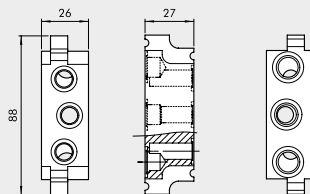

③ ENDPLATTE MIT O-RINGEN

Bestellnummer	Beschreibung	Gewicht [g]
0226004200	Endplatte mit O-Ringen 1/8"	74
0226005200	Endplatte mit O-Ringen 1/4"	80

④ ZWISCHENPLATTE / ZULUFT VON OBEN

Bestellnummer	Beschreibung	Gewicht [g]
0226004300	Einspeisung Oben 1/8"	93
0226005300	Einspeisung Oben 1/4"	109

1/4"

Bestellnummer	Beschreibung	Gewicht [g]
0226004500	Blindplatte 1/8"	23
0226005500	Blindplatte 1/4"	29

⑧ STOPFEN FÜR 3/2-WEGE

1/8"

1/4"

Bestellnummer	Beschreibung	Gewicht [g]
0226004001	Stopfen 3/2 1/8"	2
0226005001	Stopfen 3/2 1/4"	4

⑨ GRÖSSEN-ADAPTER 1/8" - 1/4"

Bestellnummer	Beschreibung	Gewicht [g]
0226006600	Adapter Grösse 1/8", 1/4"	177

ANMERKUNGEN

ZUBEHÖR: MEHRFACH-GRUNDPLATTEN FÜR VENTILE DER REIHE 70 PNV-SOV

MEHRFACH-GRUNDPLATTEN 1/8"