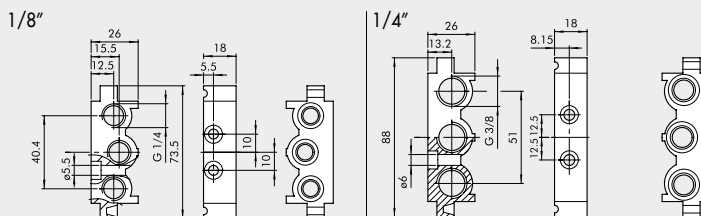

① MODULARE GRUNDPLATTE

Bestellnummer	Beschreibung	Gewicht [g]
0226004150	Modulare Grundplatte 1/8"	110
0226005150	Modulare Grundplatte 1/4"	131

② ENDPLATTE OHNE O-RINGE

Bestellnummer	Beschreibung	Gewicht [g]
0226004201	Endplatte ohne O-Ringe 1/8"	52
0226005201	Endplatte ohne O-Ringe 1/4"	57

③ ENDPLATTE MIT O-RINGEN

Bestellnummer	Beschreibung	Gewicht [g]
0226004200	Endplatte mit O-Ringen 1/8"	74
0226005200	Endplatte mit O-Ringen 1/4"	80

④ ZWISCHENPLATTE / ZULUFT VON OBEN

Bestellnummer	Beschreibung	Gewicht [g]
0226004300	Einspeisung Oben 1/8"	93
0226005300	Einspeisung Oben 1/4"	109