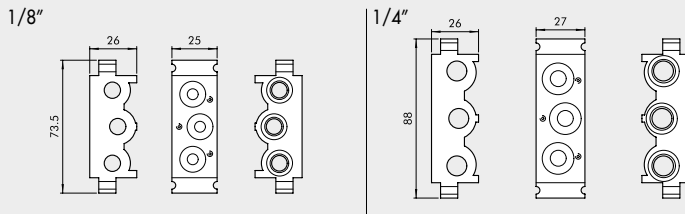

HALTEWINKEL-SATZ H120

Bestellnummer	Beschreibung	Gewicht [g]
0222000190	CSA-14-OO	338

HALTEWINKEL-SATZ H60

Bestellnummer	Beschreibung	Gewicht [g]
0222000191	CSA-14-OC	242

HALTEWINKEL-SATZ H30

Bestellnummer	Beschreibung	Gewicht [g]
0222000192	CSA-14-OE	209

ZUBEHÖR: GRUNDPLATTEN-SYSTEME FÜR VENTILE DER REIHE 70 PNV-SOV

MODULARE GRUNDPLATTEN FÜR VENTILE DER REIHE 70 SOV-PNV

VENTILE

ZUBEHÖR FÜR VENTILE REIHE 70

	1/8"	1/4"	
Ziffer	Bestellnummer	Bestellnummer	Beschreibung
①	0226004150	0226005150	Modulare Grundplatte
②	0226004201	0226005201	Endplatte ohne O-Ringe
③	0226004200	0226005200	Endplatte mit O-Ringen
④	0226004300	0226005300	Einspeisung Oben
⑤	0226004600	0226005600	Adapter für Omega-Schiene
⑥	0226004000	0226005000	Zwischenstopfen (Kanalteller)
⑦	0226004500	0226005500	Blindplatte
⑧	0226004001	0226005001	Stopfen 3/2
⑨	0226006600	-	Größenadapter

① MODULARE GRUNDPLATTE

Bestellnummer	Beschreibung	Gewicht [g]
0226004150	Modulare Grundplatte 1/8"	110
0226005150	Modulare Grundplatte 1/4"	131

② ENDPLATTE OHNE O-RINGE

Bestellnummer	Beschreibung	Gewicht [g]
0226004201	Endplatte ohne O-Ringe 1/8"	52
0226005201	Endplatte ohne O-Ringe 1/4"	57

③ ENDPLATTE MIT O-RINGEN

Bestellnummer	Beschreibung	Gewicht [g]
0226004200	Endplatte mit O-Ringen 1/8"	74
0226005200	Endplatte mit O-Ringen 1/4"	80

④ ZWISCHENPLATTE / ZULUFT VON OBEN

Bestellnummer	Beschreibung	Gewicht [g]
0226004300	Einspeisung Oben 1/8"	93
0226005300	Einspeisung Oben 1/4"	109