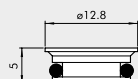

1/4"

Bestellnummer	Beschreibung	Gewicht [g]
0226004000	Zwischenstopfen 1/8"	2
0226005000	Zwischenstopfen 1/4"	3