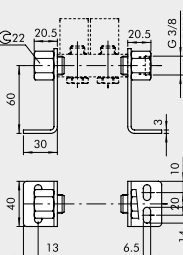

VENTILE

ZUBEHÖR FÜR VENTILE REIHE 70

ZUBEHÖR: 1/4" GRUNDPLATTEN FÜR VENTILE DER REIHE 70 PNV-SOV

GRUNDPLATTE VON 2 BIS 7 POSITIONEN + VERSCHRAUBUNGEN

Bestellnummer	Beschreibung	Gewicht [g]
0222000200	CSA-14-02	89
0222000300	CSA-14-03	131
0222000400	CSA-14-04	174
0222000500	CSA-14-05	213
0222000600	CSA-14-06	252
0222000700	CSA-14-07	328

HALTEWINKEL-SATZ H120

Bestellnummer	Beschreibung	Gewicht [g]
0222000190	CSA-14-OO	338

HALTEWINKEL-SATZ H60

Bestellnummer	Beschreibung	Gewicht [g]
0222000191	CSA-14-OC	242

HALTEWINKEL-SATZ H30

Bestellnummer	Beschreibung	Gewicht [g]
0222000192	CSA-14-OE	209