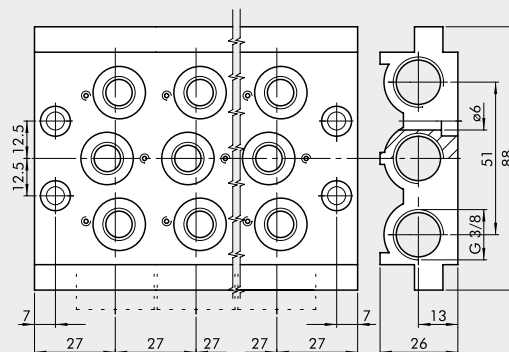

MEHRFACH-GRUNDPLATTEN 1/4"

Bestellnummer	Beschreibung	Typ	Gewicht [g]
0224000201	2-fach Grundplatte	CVM-14-02	296
0224000301	3-fach Grundplatte	CVM-14-03	406
0224000401	4-fach Grundplatte	CVM-14-04	515
0224000501	5-fach Grundplatte	CVM-14-05	624
0224000601	6-fach Grundplatte	CVM-14-06	733
0224000701	7-fach Grundplatte	CVM-14-07	845
0224000801	8-fach Grundplatte	CVM-14-08	956
0224000901	9-fach Grundplatte	CVM-14-09	1055
0224001001	10-fach Grundplatte	CVM-14-10	1086

DICHTUNGSSATZ

Bestellnummer	Beschreibung	Gewicht [g]
0226004701	Dichtungssatz für 1/8" Grundplatte	5
0226005701	Dichtungssatz für 1/4" Grundplatte	5

VENTILE

ZUBEHÖR FÜR VENTILE REIHE 70