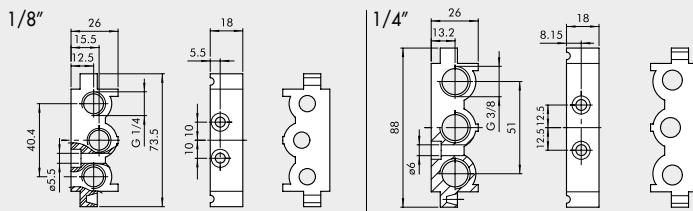

ZUBEHÖR: GRUNDPLATTEN-SYSTEME FÜR VENTILE DER REIHE 70 PNV-SOV

MODULARE GRUNDPLATTEN FÜR VENTILE DER REIHE 70 SOV-PNV

VENTILE

ZUBEHÖR FÜR VENTILE REIHE 70

	1/8"	1/4"	
Ziffer	Bestellnummer	Bestellnummer	Beschreibung
①	0226004150	0226005150	Modulare Grundplatte
②	0226004201	0226005201	Endplatte ohne O-Ringe
③	0226004200	0226005200	Endplatte mit O-Ringen
④	0226004300	0226005300	Einspeisung Oben
⑤	0226004600	0226005600	Adapter für Omega-Schiene
⑥	0226004000	0226005000	Zwischenstopfen (Kanalteller)
⑦	0226004500	0226005500	Blindplatte
⑧	0226004001	0226005001	Stopfen 3/2
⑨	0226006600	-	Größenadapter

① MODULARE GRUNDPLATTE

Bestellnummer	Beschreibung	Gewicht [g]
0226004150	Modulare Grundplatte 1/8"	110
0226005150	Modulare Grundplatte 1/4"	131

② ENDPLATTE OHNE O-RINGE

Bestellnummer	Beschreibung	Gewicht [g]
0226004201	Endplatte ohne O-Ringe 1/8"	52
0226005201	Endplatte ohne O-Ringe 1/4"	57

③ ENDPLATTE MIT O-RINGEN

Bestellnummer	Beschreibung	Gewicht [g]
0226004200	Endplatte mit O-Ringen 1/8"	74
0226005200	Endplatte mit O-Ringen 1/4"	80

④ ZWISCHENPLATTE / ZULUFT VON OBEN

Bestellnummer	Beschreibung	Gewicht [g]
0226004300	Einspeisung Oben 1/8"	93
0226005300	Einspeisung Oben 1/4"	109