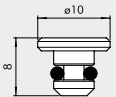

③ ENDPLATTE MIT O-RINGEN

Bestellnummer	Beschreibung	Gewicht [g]
0226004200	Endplatte mit O-Ringen 1/8"	74
0226005200	Endplatte mit O-Ringen 1/4"	80

④ ZWISCHENPLATTE / ZULUFT VON OBEN

Bestellnummer	Beschreibung	Gewicht [g]
0226004300	Einspeisung Oben 1/8"	93
0226005300	Einspeisung Oben 1/4"	109

1/4"

Bestellnummer	Beschreibung	Gewicht [g]
0226004500	Blindplatte 1/8"	23
0226005500	Blindplatte 1/4"	29

⑧ STOPFEN FÜR 3/2-WEGE

1/8"

1/4"

Bestellnummer	Beschreibung	Gewicht [g]
0226004001	Stopfen 3/2 1/8"	2
0226005001	Stopfen 3/2 1/4"	4