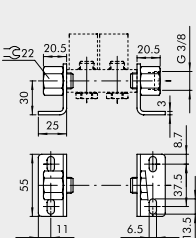

HALTEWINKEL-SATZ H120

Bestellnummer	Beschreibung	Gewicht [g]
0222000190	CSA-14-OO	338

HALTEWINKEL-SATZ H60

Bestellnummer	Beschreibung	Gewicht [g]
0222000191	CSA-14-OC	242

HALTEWINKEL-SATZ H30

Bestellnummer	Beschreibung	Gewicht [g]
0222000192	CSA-14-OE	209