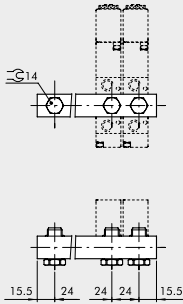

Zwischenstopfen (Kanalteiler)

für die pneumatischen und elektropneumatischen Wegeventile

Artikel Nr. 129153

Typen Nr. 520.14-Z

Beispielhafte Darstellung

Grundplatten aus Leichtmetalllegierung für 2 - 10 Ventilpositionen.
Nicht für die Wegeventile in der Robustausführung sowie Typ 3A, 4A, 3V, 4V passend.

Technische Informationen

Beschreibung	Zwischenstopfen für Mehrfach-Grundplatte, G 1/4
--------------	---

Kaufmännische Daten

Zolltarifnummer	84818099
Ursprungsland	IT
eCl@ss 5.1.4	27299205
eCl@ss 9.0	27299205
UNSPSC_Code_v190501	40141616
UNSPSC_CodeDesc_v190501	Valve parts or accessories

Material Informationen

REACH SVHC1 Stoff Name	lead
CAS-Nr. SVHC 1	7439-92-1
RoHS Werkstoff-Hinweis	RoHS compliant
REACH Info	contains SVHC substance

**ZUBEHÖR: 1/8" GRUNDPLATTEN FÜR REIHE 70
PNV-SOV VENTILE**

GRUNDPLATTE MIT 2 BIS 7 POSITIONEN + VERSCHRAUBUNGEN

Bestellnummer	Beschreibung	Gewicht [g]
0221000200	CSA-18-02	70
0221000300	CSA-18-03	99
0221000400	CSA-18-04	131
0221000500	CSA-18-05	162
0221000600	CSA-18-06	192
0221000700	CSA-18-07	229