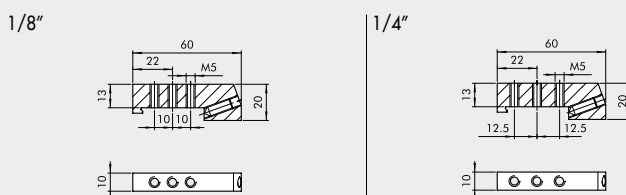

⑤ ADAPTER FÜR OMEGA-SCHIENE (DIN EN 50022)

Bestellnummer	Beschreibung	Gewicht [g]
0226004600	Adapter für Omega-Schiene 1/8"	46
0226005600	Adapter für Omega-Schiene 1/4"	46

Hinweis: Auch für Mehrfach-Grundplatten

VENTILE

ZUBEHÖR FÜR VENTILE REIHE 70