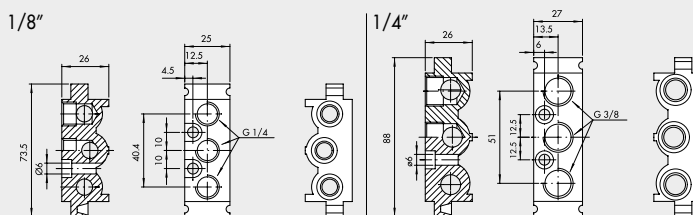

① MODULARE GRUNDPLATTE

Bestellnummer	Beschreibung	Gewicht [g]
0226004150	Modulare Grundplatte 1/8"	110
0226005150	Modulare Grundplatte 1/4"	131

② ENDPLATTE OHNE O-RINGE

Bestellnummer	Beschreibung	Gewicht [g]
0226004201	Endplatte ohne O-Ringe 1/8"	52
0226005201	Endplatte ohne O-Ringe 1/4"	57

③ ENDPLATTE MIT O-RINGEN

Bestellnummer	Beschreibung	Gewicht [g]
0226004200	Endplatte mit O-Ringen 1/8"	74
0226005200	Endplatte mit O-Ringen 1/4"	80

④ ZWISCHENPLATTE / ZULUFT VON OBEN

Bestellnummer	Beschreibung	Gewicht [g]
0226004300	Einspeisung Oben 1/8"	93
0226005300	Einspeisung Oben 1/4"	109