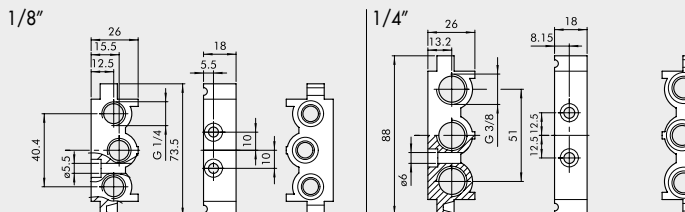

ZUBEHÖR: GRUNDPLATTEN-SYSTEME FÜR VENTILE DER REIHE 70 PNV-SOV

MODULARE GRUNDPLATTEN FÜR VENTILE DER REIHE 70 SOV-PNV

VENTILE

ZUBEHÖR FÜR VENTILE REIHE 70

	1/8"	1/4"	
Ziffer	Bestellnummer	Bestellnummer	Beschreibung
①	0226004150	0226005150	Modulare Grundplatte
②	0226004201	0226005201	Endplatte ohne O-Ringe
③	0226004200	0226005200	Endplatte mit O-Ringen
④	0226004300	0226005300	Einspeisung Oben
⑤	0226004600	0226005600	Adapter für Omega-Schiene
⑥	0226004000	0226005000	Zwischenstopfen (Kanalteller)
⑦	0226004500	0226005500	Blindplatte
⑧	0226004001	0226005001	Stopfen 3/2
⑨	0226006600	-	Größenadapter

① MODULARE GRUNDPLATTE

Bestellnummer	Beschreibung	Gewicht [g]
0226004150	Modulare Grundplatte 1/8"	110
0226005150	Modulare Grundplatte 1/4"	131

② ENDPLATTE OHNE O-RINGE

Bestellnummer	Beschreibung	Gewicht [g]
0226004201	Endplatte ohne O-Ringe 1/8"	52
0226005201	Endplatte ohne O-Ringe 1/4"	57

③ ENDPLATTE MIT O-RINGEN

Bestellnummer	Beschreibung	Gewicht [g]
0226004200	Endplatte mit O-Ringen 1/8"	74
0226005200	Endplatte mit O-Ringen 1/4"	80

④ ZWISCHENPLATTE / ZULUFT VON OBEN

Bestellnummer	Beschreibung	Gewicht [g]
0226004300	Einspeisung Oben 1/8"	93
0226005300	Einspeisung Oben 1/4"	109