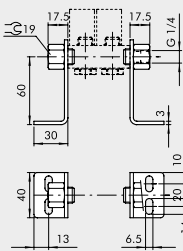

GRUNDPLATTE MIT 2 BIS 7 POSITIONEN + VERSCHRAUBUNGEN

Bestellnummer	Beschreibung	Gewicht [g]
0221000200	CSA-18-02	70
0221000300	CSA-18-03	99
0221000400	CSA-18-04	131
0221000500	CSA-18-05	162
0221000600	CSA-18-06	192
0221000700	CSA-18-07	229

HALTEWINKEL-SATZ H120

Bestellnummer	Beschreibung	Gewicht [g]
0221000190	CSA-18-00	309

HALTEWINKEL-SATZ H60

Bestellnummer	Beschreibung	Gewicht [g]
0221000191	CSA-18-0C	213

HALTEWINKEL-SATZ H30

Bestellnummer	Beschreibung	Gewicht [g]
0221000192	CSA-18-0E	181