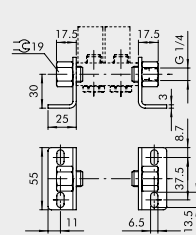

GRUNDPLATTE MIT 2 BIS 7 POSITIONEN + VERSCHRAUBUNGEN

Bestellnummer	Beschreibung	Gewicht [g]
0221000200	CSA-18-02	70
0221000300	CSA-18-03	99
0221000400	CSA-18-04	131
0221000500	CSA-18-05	162
0221000600	CSA-18-06	192
0221000700	CSA-18-07	229

HALTEWINKEL-SATZ H120

Bestellnummer	Beschreibung	Gewicht [g]
0221000190	CSA-18-00	309

HALTEWINKEL-SATZ H60

Bestellnummer	Beschreibung	Gewicht [g]
0221000191	CSA-18-0C	213

HALTEWINKEL-SATZ H30

Bestellnummer	Beschreibung	Gewicht [g]
0221000192	CSA-18-0E	181