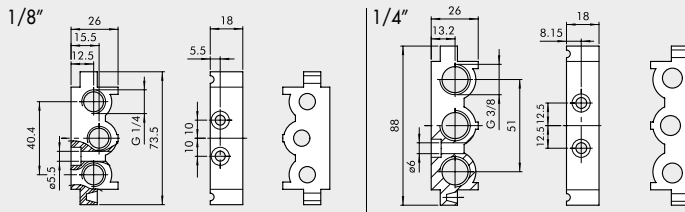

HALTEWINKEL-SATZ H120

Bestellnummer	Beschreibung	Gewicht [g]
0222000190	CSA-14-00	338

HALTEWINKEL-SATZ H60

Bestellnummer	Beschreibung	Gewicht [g]
0222000191	CSA-14-0C	242

HALTEWINKEL-SATZ H30

Bestellnummer	Beschreibung	Gewicht [g]
0222000192	CSA-14-0E	209

ZUBEHÖR: GRUNDPLATTEN-SYSTEME FÜR VENTILE DER REIHE 70 PNV-SOV

MODULARE GRUNDPLATTEN FÜR VENTILE DER REIHE 70 SOV-PNV

VENTILE

ZUBEHÖR FÜR VENTILE REIHE 70

	1/8"	1/4"	
Ziffer	Bestellnummer	Bestellnummer	Beschreibung
①	0226004150	0226005150	Modulare Grundplatte
②	0226004201	0226005201	Endplatte ohne O-Ringe
③	0226004200	0226005200	Endplatte mit O-Ringen
④	0226004300	0226005300	Einspeisung Oben
⑤	0226004600	0226005600	Adapter für Omega-Schiene
⑥	0226004000	0226005000	Zwischenstopfen (Kanalteller)
⑦	0226004500	0226005500	Blindplatte
⑧	0226004001	0226005001	Stopfen 3/2
⑨	0226006600	-	Größenadapter

① MODULARE GRUNDPLATTE

Bestellnummer	Beschreibung	Gewicht [g]
0226004150	Modulare Grundplatte 1/8"	110
0226005150	Modulare Grundplatte 1/4"	131

② ENDPLATTE OHNE O-RINGE

Bestellnummer	Beschreibung	Gewicht [g]
0226004201	Endplatte ohne O-Ringe 1/8"	52
0226005201	Endplatte ohne O-Ringe 1/4"	57

③ ENDPLATTE MIT O-RINGEN

Bestellnummer	Beschreibung	Gewicht [g]
0226004200	Endplatte mit O-Ringen 1/8"	74
0226005200	Endplatte mit O-Ringen 1/4"	80

④ ZWISCHENPLATTE / ZULUFT VON OBEN

Bestellnummer	Beschreibung	Gewicht [g]
0226004300	Einspeisung Oben 1/8"	93
0226005300	Einspeisung Oben 1/4"	109