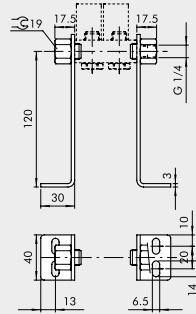

HALTEWINKEL-SATZ H120

Bestellnummer	Beschreibung	Gewicht [g]
0221000190	CSA-18-00	309