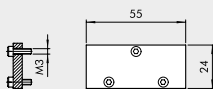

⑦ BLINDPLATTE FÜR FREIE PLÄTZE

1/8"