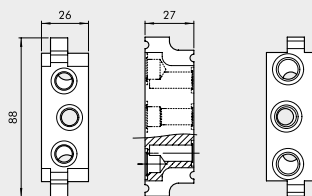

③ ENDPLATTE MIT O-RINGEN

Bestellnummer	Beschreibung	Gewicht [g]
0226004200	Endplatte mit O-Ringen 1/8"	74
0226005200	Endplatte mit O-Ringen 1/4"	80

④ ZWISCHENPLATTE / ZULUFT VON OBEN

Bestellnummer	Beschreibung	Gewicht [g]
0226004300	Einspeisung Oben 1/8"	93
0226005300	Einspeisung Oben 1/4"	109

1/4"

Bestellnummer	Beschreibung	Gewicht [g]
0226004500	Blindplatte 1/8"	23
0226005500	Blindplatte 1/4"	29

⑧ STOPFEN FÜR 3/2-WEGE

1/8"

1/4"

Bestellnummer	Beschreibung	Gewicht [g]
0226004001	Stopfen 3/2 1/8"	2
0226005001	Stopfen 3/2 1/4"	4

⑨ GRÖSSEN-ADAPTER 1/8" - 1/4"

Bestellnummer	Beschreibung	Gewicht [g]
0226006600	Adapter Grösse 1/8", 1/4"	177

ANMERKUNGEN

ZUBEHÖR: MEHRFACH-GRUNDPLATTEN FÜR VENTILE DER REIHE 70 PNV-SOV

MEHRFACH-GRUNDPLATTEN 1/8"