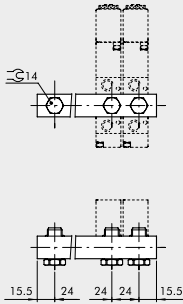

Zwischenstopfen (Kanalteiler)

für die pneumatischen und elektropneumatischen Wegeventile

Artikel Nr. 129152

Typen Nr. 520.18-Z

Beispielhafte Darstellung

Grundplatten aus Leichtmetalllegierung für 2 - 10 Ventilpositionen.
Nicht für die Wegeventile in der Robustausführung sowie Typ 3A, 4A, 3V, 4V passend.

Technische Informationen

Beschreibung	Zwischenstopfen für Mehrfach-Grundplatte, G 1/8
--------------	---

Kaufmännische Daten

Zolltarifnummer	84818099
Ursprungsland	IT
eCl@ss 5.1.4	27299205
eCl@ss 9.0	27299205
UNSPSC_Code_v190501	40141616
UNSPSC_CodeDesc_v190501	Valve parts or accessories

Material Informationen

REACH SVHC1 Stoff Name	lead
CAS-Nr. SVHC 1	7439-92-1
RoHS Werkstoff-Hinweis	RoHS compliant
REACH Info	contains SVHC substance

**ZUBEHÖR: 1/8" GRUNDPLATTEN FÜR REIHE 70
PNV-SOV VENTILE**

GRUNDPLATTE MIT 2 BIS 7 POSITIONEN + VERSCHRAUBUNGEN

Bestellnummer	Beschreibung	Gewicht [g]
0221000200	CSA-18-02	70
0221000300	CSA-18-03	99
0221000400	CSA-18-04	131
0221000500	CSA-18-05	162
0221000600	CSA-18-06	192
0221000700	CSA-18-07	229