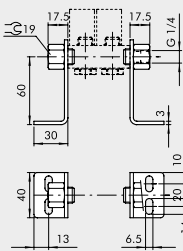

**ZUBEHÖR: 1/8" GRUNDPLATTEN FÜR REIHE 70
PNV-SOV VENTILE**

GRUNDPLATTE MIT 2 BIS 7 POSITIONEN + VERSCHRAUBUNGEN

Bestellnummer	Beschreibung	Gewicht [g]
0221000200	CSA-18-02	70
0221000300	CSA-18-03	99
0221000400	CSA-18-04	131
0221000500	CSA-18-05	162
0221000600	CSA-18-06	192
0221000700	CSA-18-07	229

HALTEWINKEL-SATZ H120

Bestellnummer	Beschreibung	Gewicht [g]
0221000190	CSA-18-00	309

HALTEWINKEL-SATZ H60

Bestellnummer	Beschreibung	Gewicht [g]
0221000191	CSA-18-0C	213

HALTEWINKEL-SATZ H30

Bestellnummer	Beschreibung	Gewicht [g]
0221000192	CSA-18-0E	181