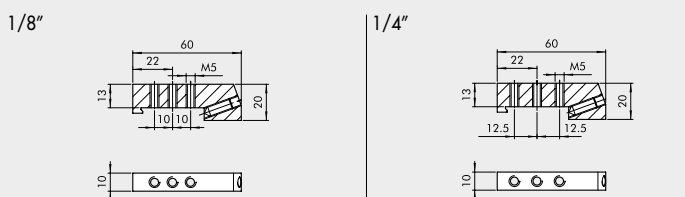

⑤ ADAPTER FÜR OMEGA-SCHIENE (DIN EN 50022)

Bestellnummer	Beschreibung	Gewicht [g]
0226004600	Adapter für Omega-Schiene 1/8"	46
0226005600	Adapter für Omega-Schiene 1/4"	46

Hinweis: Auch für Mehrfach-Grundplatten

VENTILE

ZUBEHÖR FÜR VENTILE REIHE 70