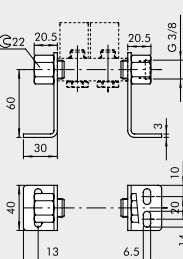

VENTILE

ZUBEHÖR FÜR VENTILE REIHE 70

ZUBEHÖR: 1/4" GRUNDPLATTEN FÜR VENTILE DER REIHE 70 PNV-SOV

GRUNDPLATTE VON 2 BIS 7 POSITIONEN + VERSCHRAUBUNGEN

Bestellnummer	Beschreibung	Gewicht [g]
0222000200	CSA-14-02	89
0222000300	CSA-14-03	131
0222000400	CSA-14-04	174
0222000500	CSA-14-05	213
0222000600	CSA-14-06	252
0222000700	CSA-14-07	328

HALTEWINKEL-SATZ H120

Bestellnummer	Beschreibung	Gewicht [g]
0222000190	CSA-14-00	338

HALTEWINKEL-SATZ H60

Bestellnummer	Beschreibung	Gewicht [g]
0222000191	CSA-14-0C	242

HALTEWINKEL-SATZ H30

Bestellnummer	Beschreibung	Gewicht [g]
0222000192	CSA-14-0E	209