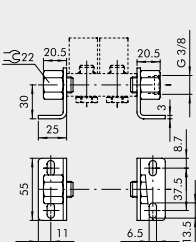

HALTEWINKEL-SATZ H120

Bestellnummer	Beschreibung	Gewicht [g]
0222000190	CSA-14-00	338

HALTEWINKEL-SATZ H60

Bestellnummer	Beschreibung	Gewicht [g]
0222000191	CSA-14-0C	242

HALTEWINKEL-SATZ H30

Bestellnummer	Beschreibung	Gewicht [g]
0222000192	CSA-14-0E	209