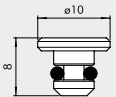

③ ENDPLATTE MIT O-RINGEN

Bestellnummer	Beschreibung	Gewicht [g]
0226004200	Endplatte mit O-Ringen 1/8"	74
0226005200	Endplatte mit O-Ringen 1/4"	80

④ ZWISCHENPLATTE / ZULUFT VON OBEN

Bestellnummer	Beschreibung	Gewicht [g]
0226004300	Einspeisung Oben 1/8"	93
0226005300	Einspeisung Oben 1/4"	109

⑤ ADAPTER FÜR OMEGA-SCHIENE (DIN EN 50022)

Bestellnummer	Beschreibung	Gewicht [g]
0226004600	Adapter für Omega-Schiene 1/8"	46
0226005600	Adapter für Omega-Schiene 1/4"	46

Hinweis: Auch für Mehrfach-Grundplatten

1/4"

Bestellnummer	Beschreibung	Gewicht [g]
0226004500	Blindplatte 1/8"	23
0226005500	Blindplatte 1/4"	29

⑧ STOPFEN FÜR 3/2-WEGE

1/8"

1/4"

Bestellnummer	Beschreibung	Gewicht [g]
0226004001	Stopfen 3/2 1/8"	2
0226005001	Stopfen 3/2 1/4"	4