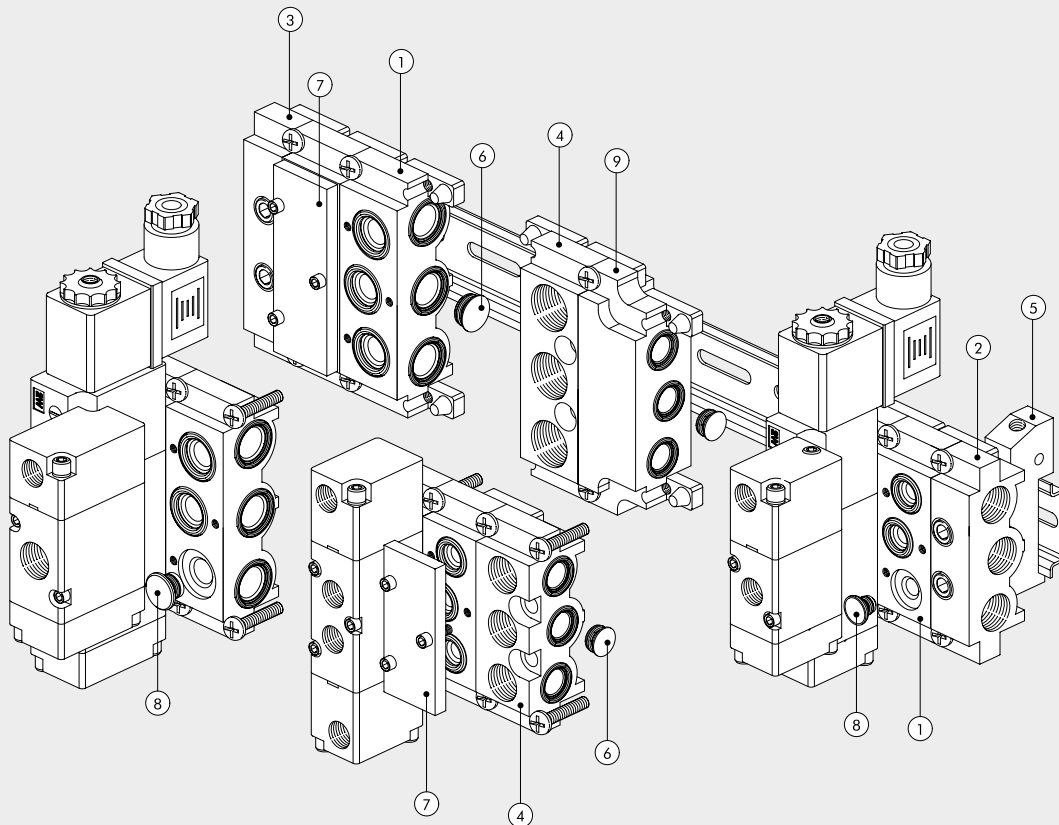

VENTILE

ZUBEHÖR FÜR VENTILE REIHE 70

ZUBEHÖR: 1/4" GRUNDPLATTEN FÜR VENTILE DER REIHE 70 PNV-SOV

GRUNDPLATTE VON 2 BIS 7 POSITIONEN + VERSCHRAUBUNGEN

Bestellnummer	Beschreibung	Gewicht [g]
0222000200	CSA-14-02	89
0222000300	CSA-14-03	131
0222000400	CSA-14-04	174
0222000500	CSA-14-05	213
0222000600	CSA-14-06	252
0222000700	CSA-14-07	328

HALTEWINKEL-SATZ H120

Bestellnummer	Beschreibung	Gewicht [g]
0222000190	CSA-14-00	338

HALTEWINKEL-SATZ H60

Bestellnummer	Beschreibung	Gewicht [g]
0222000191	CSA-14-0C	242

HALTEWINKEL-SATZ H30

Bestellnummer	Beschreibung	Gewicht [g]
0222000192	CSA-14-0E	209

ZUBEHÖR: GRUNDPLATTEN-SYSTEME FÜR VENTILE DER REIHE 70 PNV-SOV

MODULARE GRUNDPLATTEN FÜR VENTILE DER REIHE 70 SOV-PNV

VENTILE

ZUBEHÖR FÜR VENTILE REIHE 70

	1/8"	1/4"	
Ziffer	Bestellnummer	Bestellnummer	Beschreibung
①	0226004150	0226005150	Modulare Grundplatte
②	0226004201	0226005201	Endplatte ohne O-Ringe
③	0226004200	0226005200	Endplatte mit O-Ringen
④	0226004300	0226005300	Einspeisung Oben
⑤	0226004600	0226005600	Adapter für Omega-Schiene
⑥	0226004000	0226005000	Zwischenstopfen (Kanalteller)
⑦	0226004500	0226005500	Blindplatte
⑧	0226004001	0226005001	Stopfen 3/2
⑨	0226006600	-	Größenadapter