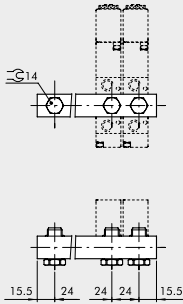

Verschlussstopfen

für die pneumatischen und elektropneumatischen Wegeventile

Artikel Nr. 119139

Typen Nr. 520.18-V

Beispielhafte Darstellung

Grundplatten aus Leichtmetalllegierung für 2 - 10 Ventilpositionen.
Nicht für die Wegeventile in der Robustausführung sowie Typ 3A, 4A, 3V, 4V passend.

Technische Informationen

Beschreibung	Verschlussstopfen für Mehrfach-Grundplatte, G 1/8
--------------	---

Kaufmännische Daten

Zolltarifnummer	84818099
Ursprungsland	IT
eCl@ss 5.1.4	27299205
eCl@ss 9.0	27299205
UNSPSC_Code_v190501	40141616
UNSPSC_CodeDesc_v190501	Valve parts or accessories

**ZUBEHÖR: 1/8" GRUNDPLATTEN FÜR REIHE 70
PNV-SOV VENTILE**

GRUNDPLATTE MIT 2 BIS 7 POSITIONEN + VERSCHRAUBUNGEN

Bestellnummer	Beschreibung	Gewicht [g]
0221000200	CSA-18-02	70
0221000300	CSA-18-03	99
0221000400	CSA-18-04	131
0221000500	CSA-18-05	162
0221000600	CSA-18-06	192
0221000700	CSA-18-07	229

HALTEWINKEL-SATZ H120

Bestellnummer	Beschreibung	Gewicht [g]
0221000190	CSA-18-00	309

HALTEWINKEL-SATZ H60

Bestellnummer	Beschreibung	Gewicht [g]
0221000191	CSA-18-0C	213

HALTEWINKEL-SATZ H30

Bestellnummer	Beschreibung	Gewicht [g]
0221000192	CSA-18-0E	181