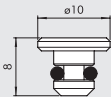

③ ENDPLATTE MIT O-RINGEN

Bestellnummer	Beschreibung	Gewicht [g]
0226004200	Endplatte mit O-Ringen 1/8"	74
0226005200	Endplatte mit O-Ringen 1/4"	80

④ ZWISCHENPLATTE / ZULUFT VON OBEN

Bestellnummer	Beschreibung	Gewicht [g]
0226004300	Einspeisung Oben 1/8"	93
0226005300	Einspeisung Oben 1/4"	109

1/4"

Bestellnummer	Beschreibung	Gewicht [g]
0226004500	Blindplatte 1/8"	23
0226005500	Blindplatte 1/4"	29

⑧ STOPFEN FÜR 3/2-WEGE

1/8"

1/4"

Bestellnummer	Beschreibung	Gewicht [g]
0226004001	Stopfen 3/2 1/8"	2
0226005001	Stopfen 3/2 1/4"	4