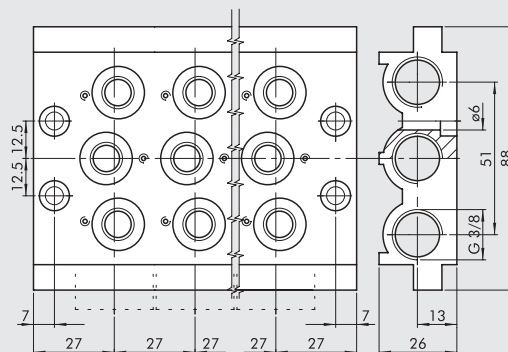

MEHRFACH-GRUNDPLATTEN 1/4"

Bestellnummer	Beschreibung	Typ	Gewicht [g]
0224000201	2-fach Grundplatte	CVM-14-02	296
0224000301	3-fach Grundplatte	CVM-14-03	406
0224000401	4-fach Grundplatte	CVM-14-04	515
0224000501	5-fach Grundplatte	CVM-14-05	624
0224000601	6-fach Grundplatte	CVM-14-06	733
0224000701	7-fach Grundplatte	CVM-14-07	845
0224000801	8-fach Grundplatte	CVM-14-08	956
0224000901	9-fach Grundplatte	CVM-14-09	1055
0224001001	10-fach Grundplatte	CVM-14-10	1086

DICHTUNGSSATZ

Bestellnummer	Beschreibung	Gewicht [g]
0226004701	Dichtungssatz für 1/8" Grundplatte	5
0226005701	Dichtungssatz für 1/4" Grundplatte	5

VENTILE

ZUBEHÖR FÜR VENTILE REIHE 70