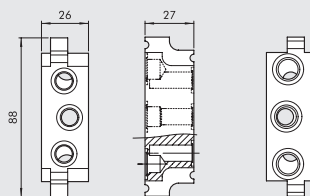

③ ENDPLATTE MIT O-RINGEN

Bestellnummer	Beschreibung	Gewicht [g]
0226004200	Endplatte mit O-Ringen 1/8"	74
0226005200	Endplatte mit O-Ringen 1/4"	80

④ ZWISCHENPLATTE / ZULUFT VON OBEN

Bestellnummer	Beschreibung	Gewicht [g]
0226004300	Einspeisung Oben 1/8"	93
0226005300	Einspeisung Oben 1/4"	109

1/4"

Bestellnummer	Beschreibung	Gewicht [g]
0226004500	Blindplatte 1/8"	23
0226005500	Blindplatte 1/4"	29

⑧ STOPFEN FÜR 3/2-WEGE

1/8"

1/4"

Bestellnummer	Beschreibung	Gewicht [g]
0226004001	Stopfen 3/2 1/8"	2
0226005001	Stopfen 3/2 1/4"	4

⑨ GRÖSSEN-ADAPTER 1/8" - 1/4"

Bestellnummer	Beschreibung	Gewicht [g]
0226006600	Adapter Grösse 1/8", 1/4"	177

ANMERKUNGEN

ZUBEHÖR: MEHRFACH-GRUNDPLATTEN FÜR VENTILE DER REIHE 70 PNV-SOV

MEHRFACH-GRUNDPLATTEN 1/8"