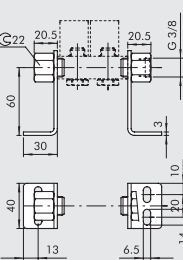

GRUNDPLATTE MIT 2 BIS 7 POSITIONEN + VERSCHRAUBUNGEN

Bestellnummer	Beschreibung	Gewicht [g]
0221000200	CSA-18-02	70
0221000300	CSA-18-03	99
0221000400	CSA-18-04	131
0221000500	CSA-18-05	162
0221000600	CSA-18-06	192
0221000700	CSA-18-07	229

VENTILE

ZUBEHÖR FÜR VENTILE REIHE 70

ZUBEHÖR: 1/4" GRUNDPLATTEN FÜR VENTILE DER REIHE 70 PNV-SOV

GRUNDPLATTE VON 2 BIS 7 POSITIONEN + VERSCHRAUBUNGEN

Bestellnummer	Beschreibung	Gewicht [g]
0222000200	CSA-14-02	89
0222000300	CSA-14-03	131
0222000400	CSA-14-04	174
0222000500	CSA-14-05	213
0222000600	CSA-14-06	252
0222000700	CSA-14-07	328

HALTEWINKEL-SATZ H60

Bestellnummer	Beschreibung	Gewicht [g]
0222000191	CSA-14-OC	242

HALTEWINKEL-SATZ H120

Bestellnummer	Beschreibung	Gewicht [g]
0222000190	CSA-14-OO	338

HALTEWINKEL-SATZ H30

Bestellnummer	Beschreibung	Gewicht [g]
0222000192	CSA-14-OE	209