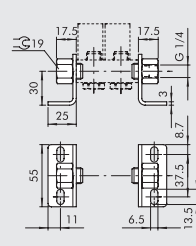

GRUNDPLATTE MIT 2 BIS 7 POSITIONEN + VERSCHRAUBUNGEN

Bestellnummer	Beschreibung	Gewicht [g]
0221000200	CSA-18-02	70
0221000300	CSA-18-03	99
0221000400	CSA-18-04	131
0221000500	CSA-18-05	162
0221000600	CSA-18-06	192
0221000700	CSA-18-07	229

HALTEWINKEL-SATZ H60

Bestellnummer	Beschreibung	Gewicht [g]
0221000191	CSA-18-OC	213

HALTEWINKEL-SATZ H120

Bestellnummer	Beschreibung	Gewicht [g]
0221000190	CSA-18-OO	309

HALTEWINKEL-SATZ H30

Bestellnummer	Beschreibung	Gewicht [g]
0221000192	CSA-18-OE	181