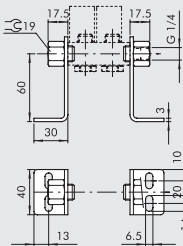

Bestellnummer	Beschreibung	Gewicht [g]
0221000191	CSA-18-OC	213