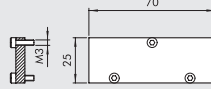

1/4"

Bestellnummer	Beschreibung	Gewicht [g]
0226004500	Blindplatte 1/8"	23
0226005500	Blindplatte 1/4"	29