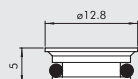

1/4"

Bestellnummer	Beschreibung	Gewicht [g]
0226004000	Zwischenstopfen 1/8"	2
0226005000	Zwischenstopfen 1/4"	3