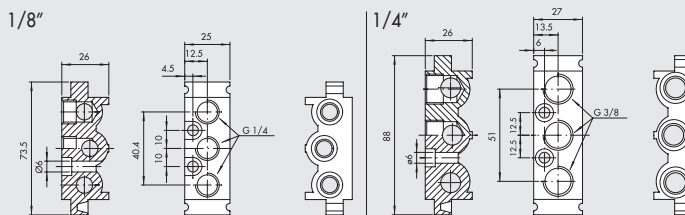

① MODULARE GRUNDPLATTE

Bestellnummer	Beschreibung	Gewicht [g]
0226004150	Modulare Grundplatte 1/8"	110
0226005150	Modulare Grundplatte 1/4"	131

② ENDPLATTE OHNE O-RINGE

Bestellnummer	Beschreibung	Gewicht [g]
0226004201	Endplatte ohne O-Ringe 1/8"	52
0226005201	Endplatte ohne O-Ringe 1/4"	57

③ ENDPLATTE MIT O-RINGEN

Bestellnummer	Beschreibung	Gewicht [g]
0226004200	Endplatte mit O-Ringen 1/8"	74
0226005200	Endplatte mit O-Ringen 1/4"	80

④ ZWISCHENPLATTE / ZULUFT VON OBEN

Bestellnummer	Beschreibung	Gewicht [g]
0226004300	Einspeisung Oben 1/8"	93
0226005300	Einspeisung Oben 1/4"	109