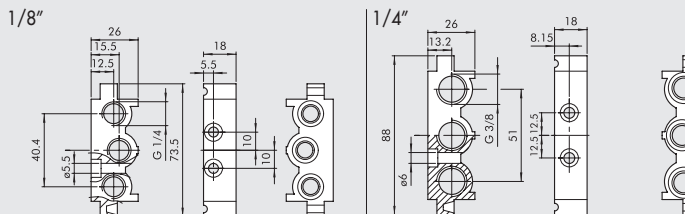

① MODULARE GRUNDPLATTE

Bestellnummer	Beschreibung	Gewicht [g]
0226004150	Modulare Grundplatte 1/8"	110
0226005150	Modulare Grundplatte 1/4"	131

② ENDPLATTE OHNE O-RINGE

Bestellnummer	Beschreibung	Gewicht [g]
0226004201	Endplatte ohne O-Ringe 1/8"	52
0226005201	Endplatte ohne O-Ringe 1/4"	57

③ ENDPLATTE MIT O-RINGEN

Bestellnummer	Beschreibung	Gewicht [g]
0226004200	Endplatte mit O-Ringen 1/8"	74
0226005200	Endplatte mit O-Ringen 1/4"	80

④ ZWISCHENPLATTE / ZULUFT VON OBEN

Bestellnummer	Beschreibung	Gewicht [g]
0226004300	Einspeisung Oben 1/8"	93
0226005300	Einspeisung Oben 1/4"	109