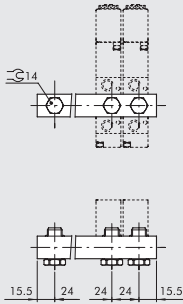

Nicht für die Wegeventile in der Robustausführung sowie Typ 3A, 4A, 3V, 4V passend.

Technische Informationen

Beschreibung	Verschlussstopfen für Mehrfach-Grundplatte, G 1/4
--------------	---

Kaufmännische Daten

GRUNDPLATTE MIT 2 BIS 7 POSITIONEN + VERSCHRAUBUNGEN

Bestellnummer	Beschreibung	Gewicht [g]
0221000200	CSA-18-02	70
0221000300	CSA-18-03	99
0221000400	CSA-18-04	131
0221000500	CSA-18-05	162
0221000600	CSA-18-06	192
0221000700	CSA-18-07	229