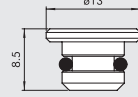

1/4"

Bestellnummer	Beschreibung	Gewicht [g]
0226004500	Blindplatte 1/8"	23
0226005500	Blindplatte 1/4"	29

⑧ STOPFEN FÜR 3/2-WEGE

1/8"

1/4"

Bestellnummer	Beschreibung	Gewicht [g]
0226004001	Stopfen 3/2 1/8"	2
0226005001	Stopfen 3/2 1/4"	4