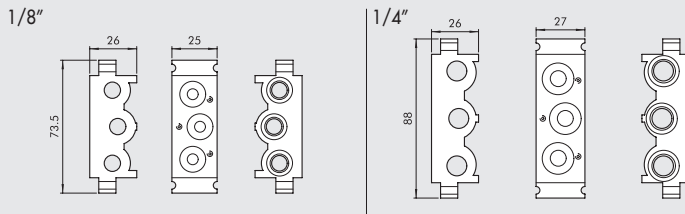

HALTEWINKEL-SATZ H60

Bestellnummer	Beschreibung	Gewicht [g]
0222000191	CSA-14-OC	242

HALTEWINKEL-SATZ H120

Bestellnummer	Beschreibung	Gewicht [g]
0222000190	CSA-14-OO	338

HALTEWINKEL-SATZ H30

Bestellnummer	Beschreibung	Gewicht [g]
0222000192	CSA-14-OE	209

ZUBEHÖR: GRUNDPLATTEN-SYSTEME FÜR VENTILE DER REIHE 70 PNV-SOV

MODULARE GRUNDPLATTEN FÜR VENTILE DER REIHE 70 SOV-PNV

VENTILE

ZUBEHÖR FÜR VENTILE REIHE 70

Ziffer	1/8"	1/4"	Beschreibung
①	0226004150	0226005150	Modulare Grundplatte
②	0226004201	0226005201	Endplatte ohne O-Ringe
③	0226004200	0226005200	Endplatte mit O-Ringen
④	0226004300	0226005300	Einspeisung Oben
⑤	0226004600	0226005600	Adapter für Omega-Schiene
⑥	0226004000	0226005000	Zwischenstopfen (Kanalteller)
⑦	0226004500	0226005500	Blindplatte
⑧	0226004001	0226005001	Stopfen 3/2
⑨	0226006600	-	Größenadapter

① MODULARE GRUNDPLATTE

Bestellnummer	Beschreibung	Gewicht [g]
0226004150	Modulare Grundplatte 1/8"	110
0226005150	Modulare Grundplatte 1/4"	131

② ENDPLATTE OHNE O-RINGE

Bestellnummer	Beschreibung	Gewicht [g]
0226004201	Endplatte ohne O-Ringe 1/8"	52
0226005201	Endplatte ohne O-Ringe 1/4"	57

③ ENDPLATTE MIT O-RINGEN

Bestellnummer	Beschreibung	Gewicht [g]
0226004200	Endplatte mit O-Ringen 1/8"	74
0226005200	Endplatte mit O-Ringen 1/4"	80

④ ZWISCHENPLATTE / ZULUFT VON OBEN

Bestellnummer	Beschreibung	Gewicht [g]
0226004300	Einspeisung Oben 1/8"	93
0226005300	Einspeisung Oben 1/4"	109