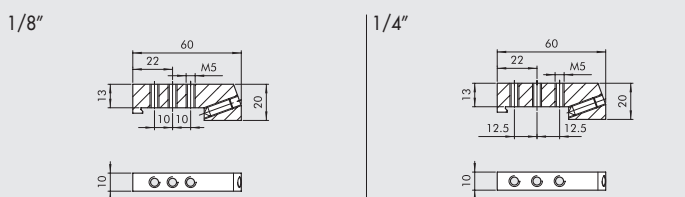

⑤ ADAPTER FÜR OMEGA-SCHIENE (DIN EN 50022)

Bestellnummer	Beschreibung	Gewicht [g]
0226004600	Adapter für Omega-Schiene 1/8"	46
0226005600	Adapter für Omega-Schiene 1/8"	46

Hinweis: Auch für Mehrfach-Grundplatten

VENTILE

ZUBEHÖR FÜR VENTILE REIHE 70