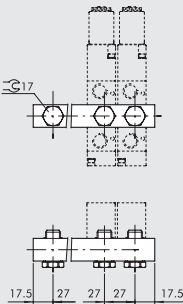

Bestellnummer	Beschreibung	Gewicht [g]
0222000200	CSA-14-02	89
0222000300	CSA-14-03	131
0222000400	CSA-14-04	174
0222000500	CSA-14-05	213
0222000600	CSA-14-06	252
0222000700	CSA-14-07	328

HALTEWINKEL-SATZ H60