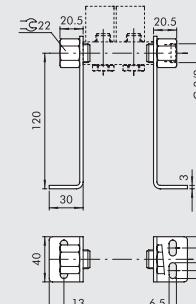

GRUNDPLATTE MIT 2 BIS 7 POSITIONEN + VERSCHRAUBUNGEN

Bestellnummer	Beschreibung	Gewicht [g]
0221000200	CSA-18-02	70
0221000300	CSA-18-03	99
0221000400	CSA-18-04	131
0221000500	CSA-18-05	162
0221000600	CSA-18-06	192
0221000700	CSA-18-07	229

VENTILE

ZUBEHÖR FÜR VENTILE REIHE 70

ZUBEHÖR: 1/4" GRUNDPLATTEN FÜR VENTILE DER REIHE 70 PNV-SOV

GRUNDPLATTE VON 2 BIS 7 POSITIONEN + VERSCHRAUBUNGEN

Bestellnummer	Beschreibung	Gewicht [g]
0222000200	CSA-14-02	89
0222000300	CSA-14-03	131
0222000400	CSA-14-04	174
0222000500	CSA-14-05	213
0222000600	CSA-14-06	252
0222000700	CSA-14-07	328

HALTEWINKEL-SATZ H60

Bestellnummer	Beschreibung	Gewicht [g]
0222000191	CSA-14-OC	242

HALTEWINKEL-SATZ H120

Bestellnummer	Beschreibung	Gewicht [g]
0222000190	CSA-14-OO	338

HALTEWINKEL-SATZ H30

Bestellnummer	Beschreibung	Gewicht [g]
0222000192	CSA-14-OE	209