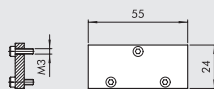

⑦ BLINDPLATTE FÜR FREIE PLÄTZE

1/8"