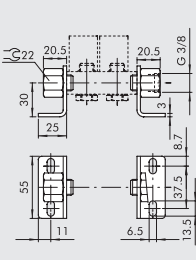

HALTEWINKEL-SATZ H60

Bestellnummer	Beschreibung	Gewicht [g]
0222000191	CSA-14-OC	242

HALTEWINKEL-SATZ H120

Bestellnummer	Beschreibung	Gewicht [g]
0222000190	CSA-14-OO	338

HALTEWINKEL-SATZ H30

Bestellnummer	Beschreibung	Gewicht [g]
0222000192	CSA-14-OE	209