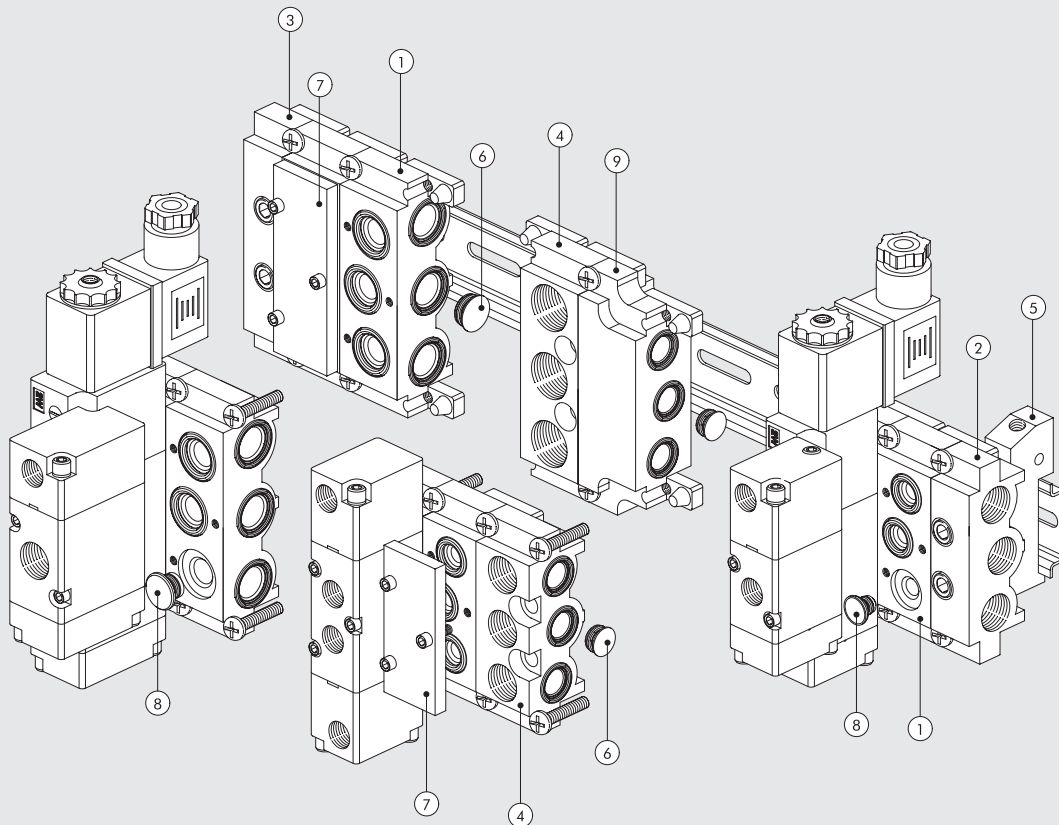

VENTILE

ZUBEHÖR FÜR VENTILE REIHE 70

ZUBEHÖR: 1/4" GRUNDPLATTEN FÜR VENTILE DER REIHE 70 PNV-SOV

GRUNDPLATTE VON 2 BIS 7 POSITIONEN + VERSCHRAUBUNGEN

Bestellnummer	Beschreibung	Gewicht [g]
0222000200	CSA-14-02	89
0222000300	CSA-14-03	131
0222000400	CSA-14-04	174
0222000500	CSA-14-05	213
0222000600	CSA-14-06	252
0222000700	CSA-14-07	328

HALTEWINKEL-SATZ H60

Bestellnummer	Beschreibung	Gewicht [g]
0222000191	CSA-14-OC	242

HALTEWINKEL-SATZ H120

Bestellnummer	Beschreibung	Gewicht [g]
0222000190	CSA-14-OO	338

HALTEWINKEL-SATZ H30

Bestellnummer	Beschreibung	Gewicht [g]
0222000192	CSA-14-OE	209

ZUBEHÖR: GRUNDPLATTEN-SYSTEME FÜR VENTILE DER REIHE 70 PNV-SOV

MODULARE GRUNDPLATTEN FÜR VENTILE DER REIHE 70 SOV-PNV

VENTILE

ZUBEHÖR FÜR VENTILE REIHE 70

Ziffer	1/8"	1/4"	Beschreibung
①	0226004150	0226005150	Modulare Grundplatte
②	0226004201	0226005201	Endplatte ohne O-Ringe
③	0226004200	0226005200	Endplatte mit O-Ringen
④	0226004300	0226005300	Einspeisung Oben
⑤	0226004600	0226005600	Adapter für Omega-Schiene
⑥	0226004000	0226005000	Zwischenstopfen (Kanalteller)
⑦	0226004500	0226005500	Blindplatte
⑧	0226004001	0226005001	Stopfen 3/2
⑨	0226006600	-	Größenadapter