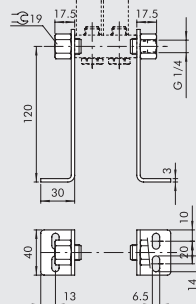

GRUNDPLATTE MIT 2 BIS 7 POSITIONEN + VERSCHRAUBUNGEN

Bestellnummer	Beschreibung	Gewicht [g]
0221000200	CSA-18-02	70
0221000300	CSA-18-03	99
0221000400	CSA-18-04	131
0221000500	CSA-18-05	162
0221000600	CSA-18-06	192
0221000700	CSA-18-07	229

HALTEWINKEL-SATZ H60

Bestellnummer	Beschreibung	Gewicht [g]
0221000191	CSA-18-OC	213

HALTEWINKEL-SATZ H120

Bestellnummer	Beschreibung	Gewicht [g]
0221000190	CSA-18-OO	309

HALTEWINKEL-SATZ H30

Bestellnummer	Beschreibung	Gewicht [g]
0221000192	CSA-18-OE	181