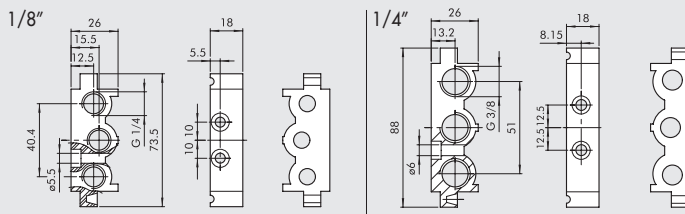

HALTEWINKEL-SATZ H60

Bestellnummer	Beschreibung	Gewicht [g]
0222000191	CSA-14-OC	242

HALTEWINKEL-SATZ H120

Bestellnummer	Beschreibung	Gewicht [g]
0222000190	CSA-14-OO	338

HALTEWINKEL-SATZ H30

Bestellnummer	Beschreibung	Gewicht [g]
0222000192	CSA-14-OE	209

ZUBEHÖR: GRUNDPLATTEN-SYSTEME FÜR VENTILE DER REIHE 70 PNV-SOV

MODULARE GRUNDPLATTEN FÜR VENTILE DER REIHE 70 SOV-PNV

VENTILE

ZUBEHÖR FÜR VENTILE REIHE 70

Ziffer	1/8"	1/4"	Beschreibung
①	0226004150	0226005150	Modulare Grundplatte
②	0226004201	0226005201	Endplatte ohne O-Ringe
③	0226004200	0226005200	Endplatte mit O-Ringen
④	0226004300	0226005300	Einspeisung Oben
⑤	0226004600	0226005600	Adapter für Omega-Schiene
⑥	0226004000	0226005000	Zwischenstopfen (Kanalteller)
⑦	0226004500	0226005500	Blindplatte
⑧	0226004001	0226005001	Stopfen 3/2
⑨	0226006600	-	Größenadapter

① MODULARE GRUNDPLATTE

Bestellnummer	Beschreibung	Gewicht [g]
0226004150	Modulare Grundplatte 1/8"	110
0226005150	Modulare Grundplatte 1/4"	131

② ENDPLATTE OHNE O-RINGE

Bestellnummer	Beschreibung	Gewicht [g]
0226004201	Endplatte ohne O-Ringe 1/8"	52
0226005201	Endplatte ohne O-Ringe 1/4"	57

③ ENDPLATTE MIT O-RINGEN

Bestellnummer	Beschreibung	Gewicht [g]
0226004200	Endplatte mit O-Ringen 1/8"	74
0226005200	Endplatte mit O-Ringen 1/4"	80

④ ZWISCHENPLATTE / ZULUFT VON OBEN

Bestellnummer	Beschreibung	Gewicht [g]
0226004300	Einspeisung Oben 1/8"	93
0226005300	Einspeisung Oben 1/4"	109