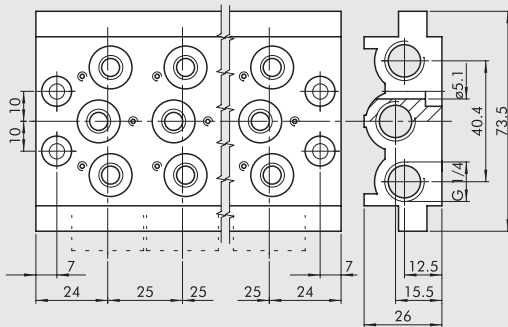

③ ENDPLATTE MIT O-RINGEN

Bestellnummer	Beschreibung	Gewicht [g]
0226004200	Endplatte mit O-Ringen 1/8"	74
0226005200	Endplatte mit O-Ringen 1/4"	80

④ ZWISCHENPLATTE / ZULUFT VON OBEN

Bestellnummer	Beschreibung	Gewicht [g]
0226004300	Einspeisung Oben 1/8"	93
0226005300	Einspeisung Oben 1/4"	109

1/4"

Bestellnummer	Beschreibung	Gewicht [g]
0226004500	Blindplatte 1/8"	23
0226005500	Blindplatte 1/4"	29

⑧ STOPFEN FÜR 3/2-WEGE

1/8"

1/4"

Bestellnummer	Beschreibung	Gewicht [g]
0226004001	Stopfen 3/2 1/8"	2
0226005001	Stopfen 3/2 1/4"	4

⑨ GRÖSSEN-ADAPTER 1/8" - 1/4"

Bestellnummer	Beschreibung	Gewicht [g]
0226006600	Adapter Grösse 1/8", 1/4"	177

ANMERKUNGEN

ZUBEHÖR: MEHRFACH-GRUNDPLATTEN FÜR VENTILE DER REIHE 70 PNV-SOV

MEHRFACH-GRUNDPLATTEN 1/8"

Bestellnummer	Beschreibung	Typ	Gewicht [g]
0223000201	2-fach Grundplatte	CVM-18-02	236
0223000301	3-fach Grundplatte	CVM-18-03	321
0223000401	4-fach Grundplatte	CVM-18-04	407
0223000501	5-fach Grundplatte	CVM-18-05	494
0223000601	6-fach Grundplatte	CVM-18-06	587
0223000701	7-fach Grundplatte	CVM-18-07	711
0223000801	8-fach Grundplatte	CVM-18-08	760
0223000901	9-fach Grundplatte	CVM-18-09	842
0223001001	10-fach Grundplatte	CVM-18-10	923