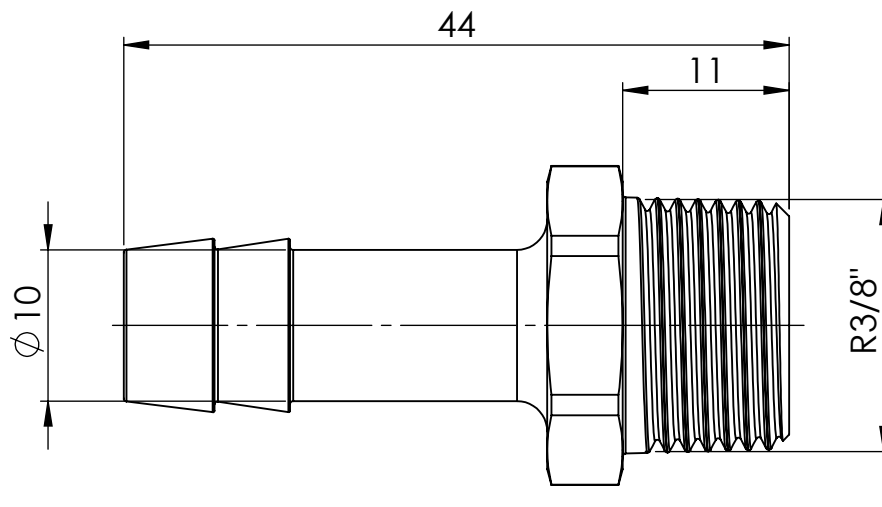

B

B

C

C

D

D

		Maßstab / Scale: 2:1	
		Material: CW 614N (CuZn39Pb3)	
		Benennung / Designation: <b>Einschraubschlauchtülle</b> male hose fitting	
		Artikelnummer / item number: <b>117505</b>	Status
		Typ-Nr.: MS239R3810	Version
			Format A4
			Blatt / von sheet / of 2 / 2