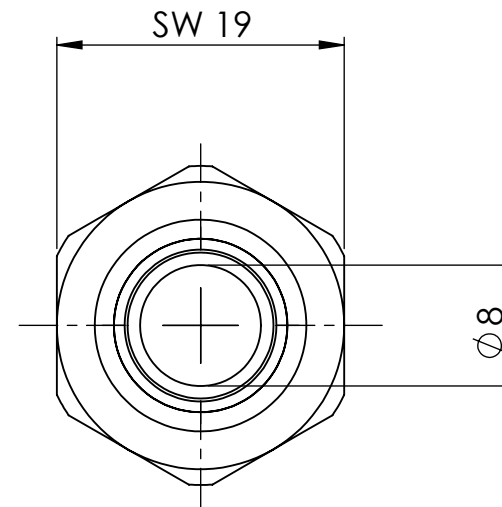

B

B

C

C

D

D

		Maßstab / Scale: 2:1	
		Material: CW 614N (CuZn39Pb3)	
		Benennung / Designation: <b>Einschraubschlauchtülle</b> male hose fitting	
		Artikelnummer / item number: <b>117505</b>	Status
		Typ-Nr.: MS239R3810	Version
			Format A4
			Blatt / von sheet / of 2 / 2