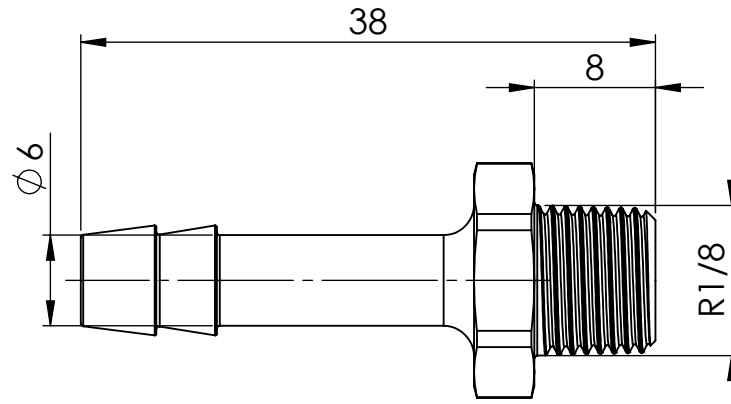

B

B

C

C

D

D

		Maßstab / Scale: 2:1	
		Material: CW 614N (CuZn39Pb3)	
		Benennung / Designation: <b>Einschraubschlauchtülle</b> male hose fitting	
		Artikelnummer / item number: <b>117291</b>	Status
		Typ-Nr.: MS239R1806	Format A4
			Version
			Blatt / von sheet / of 2 / 2