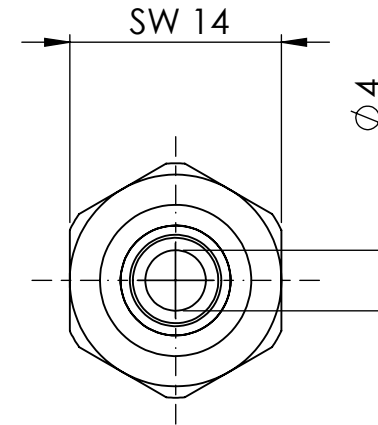

B

B

C

C

D

D

		Maßstab / Scale: 2:1	
		Material: CW 614N (CuZn39Pb3)	
		Benennung / Designation: <b>Einschraubschlauchtülle</b> male hose fitting	
		Artikelnummer / item number: <b>117291</b>	Status
		Typ-Nr.: MS239R1806	Format A4
			Version
			Blatt / von sheet / of 2 / 2