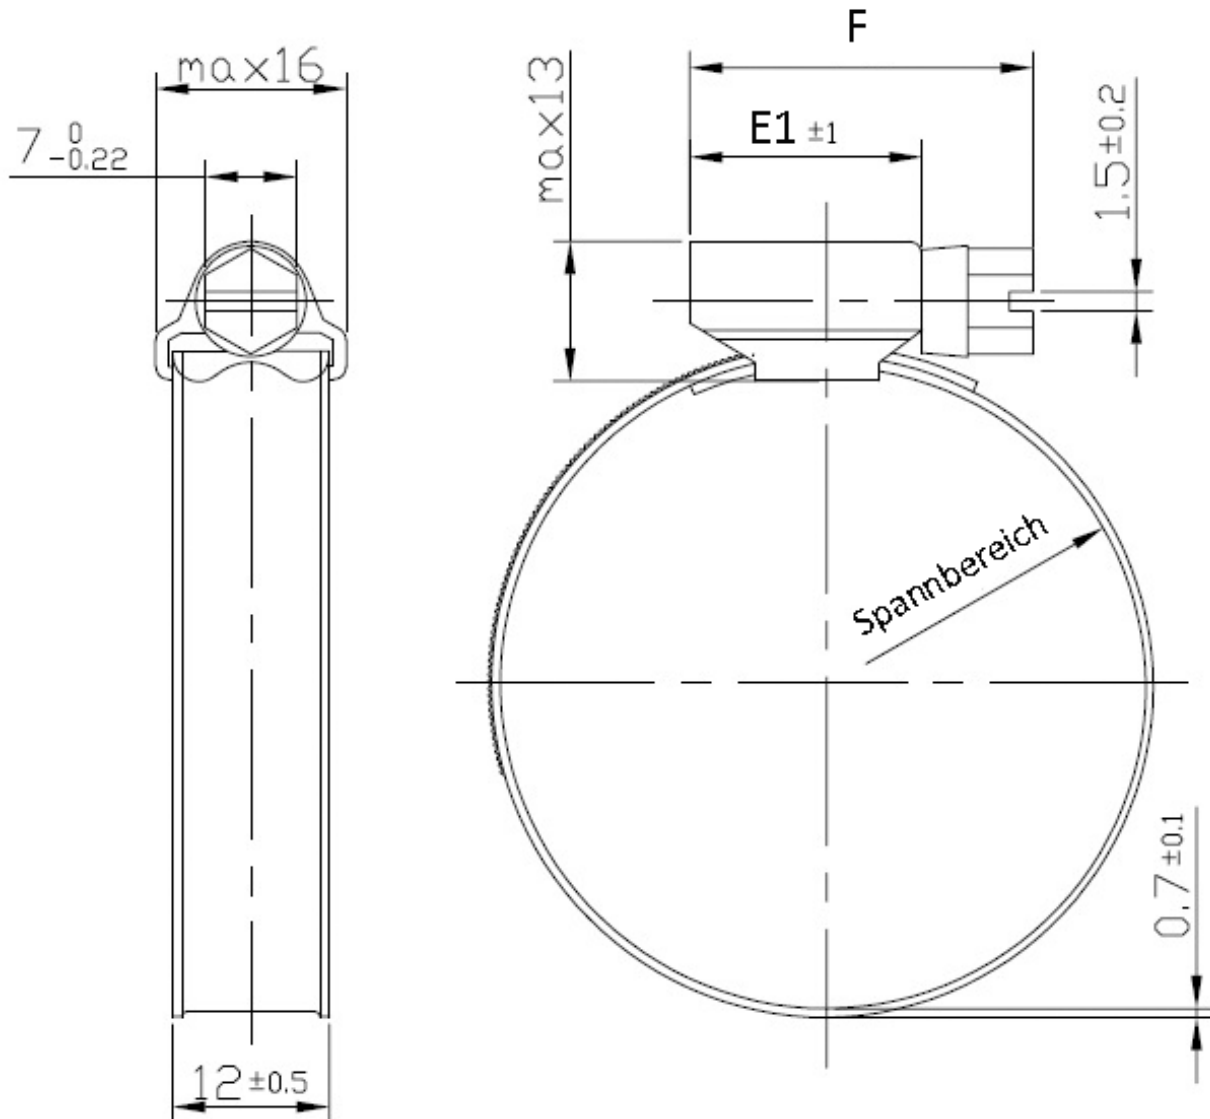

# Schneckengewinde-Schlauchschelle

Edelstahl (W 5), Serie »blow line«

**EASY**

Artikel Nr. 115459

Typen Nr. 158 J-ES-12

Beispielhafte Darstellung

## Technische Informationen

Material	Edelstahl 1.4401 (W5)
Sechskantschrauben	aus Stahl, verchromt (Chrom III), SW 7
Bandbreite	12,0 mm
Spannbereich	32 - 50 mm

## Kaufmännische Daten

Zolltarifnummer	73269098
Ursprungsland	CN
eCl@ss 5.1.4	27294208
eCl@ss 9.0	27294208
UNSPSC_Code_v190501	31162906
UNSPSC_CodeDesc_v190501	Hose or pipe clamps

## Abmessungen

Spannbereich	E1	F	Bruch-Drehmoment	Empfohlenes Anzugs-Drehmoment
mm	mm	mm	Nm	Nm
32 - 50	17,8	max. 28	$\geq 6,0$	5