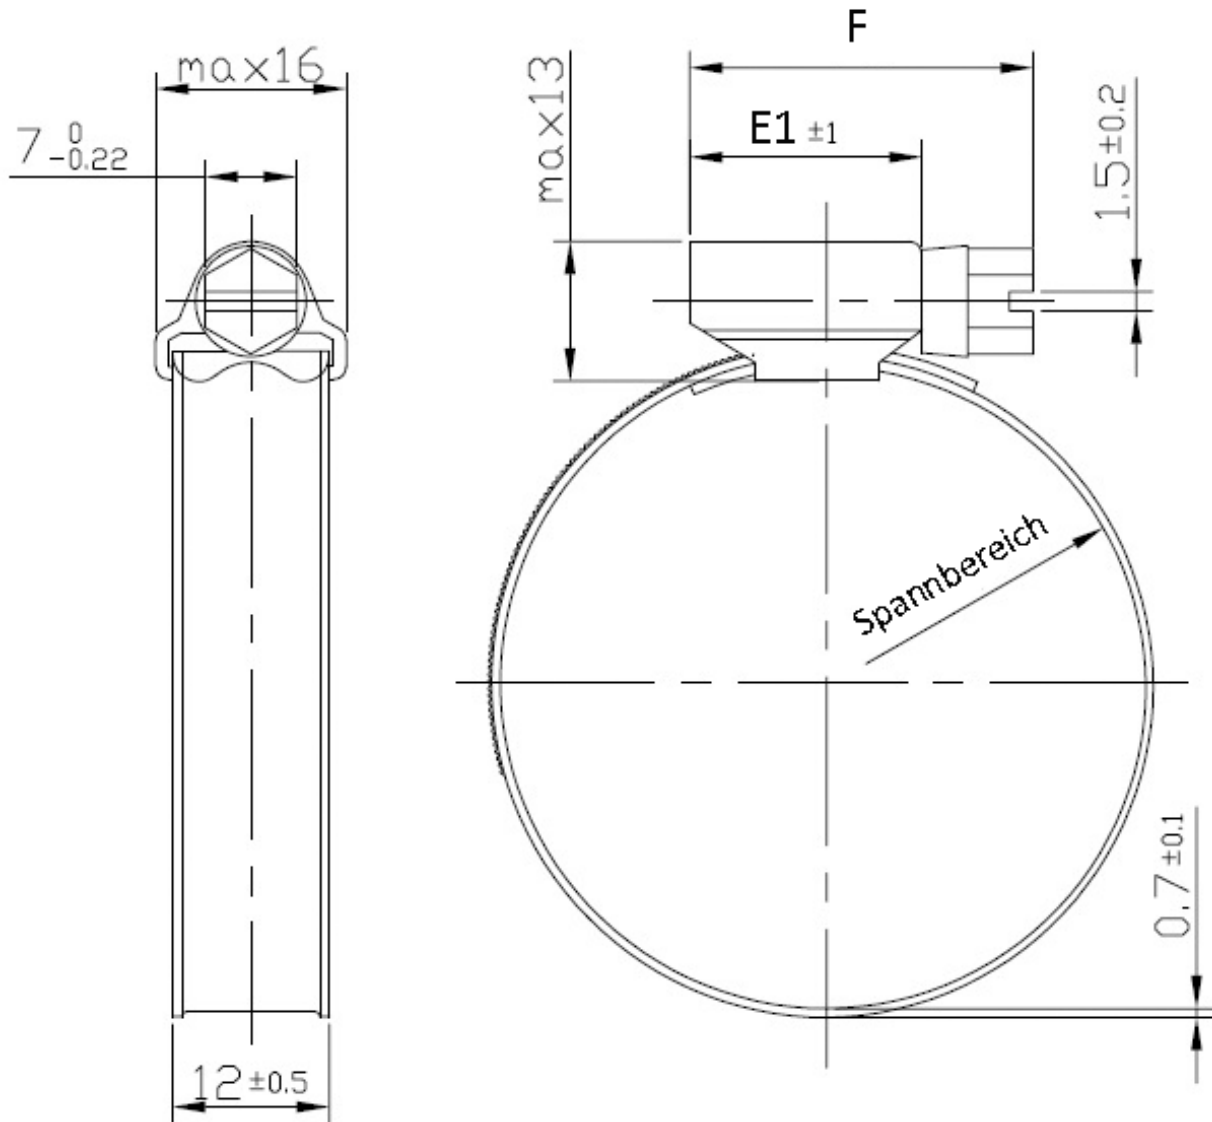

Schneckengewinde-Schlauchschelle

Edelstahl (W 5), Serie »blow line«

EASY

Artikel Nr. 115455

Typen Nr. 158 G-ES-12

Beispielhafte Darstellung

Technische Informationen

Material	Edelstahl 1.4401 (W5)
Sechskantschrauben	aus Stahl, verchromt (Chrom III), SW 7
Bandbreite	12,0 mm
Spannbereich	25 - 40 mm

Kaufmännische Daten

Zolltarifnummer	73269098
Ursprungsland	CN
eCl@ss 5.1.4	27294208
eCl@ss 9.0	27294208
UNSPSC_Code_v190501	31162906
UNSPSC_CodeDesc_v190501	Hose or pipe clamps

Material Informationen

REACH SVHC1 Stoff Name	nein
CAS-Nr. SVHC 1	keine CAS Nr.
RoHS Werkstoff-Hinweis	RoHS konform
REACH Info	kein SVHC Stoff enthalten

Abmessungen

Spannbereich	E1	F	Bruch-Drehmoment	Empfohlenes Anzugs-Drehmoment
mm	mm	mm	Nm	Nm
25 - 40	17,8	max. 28	$\geq 6,0$	5