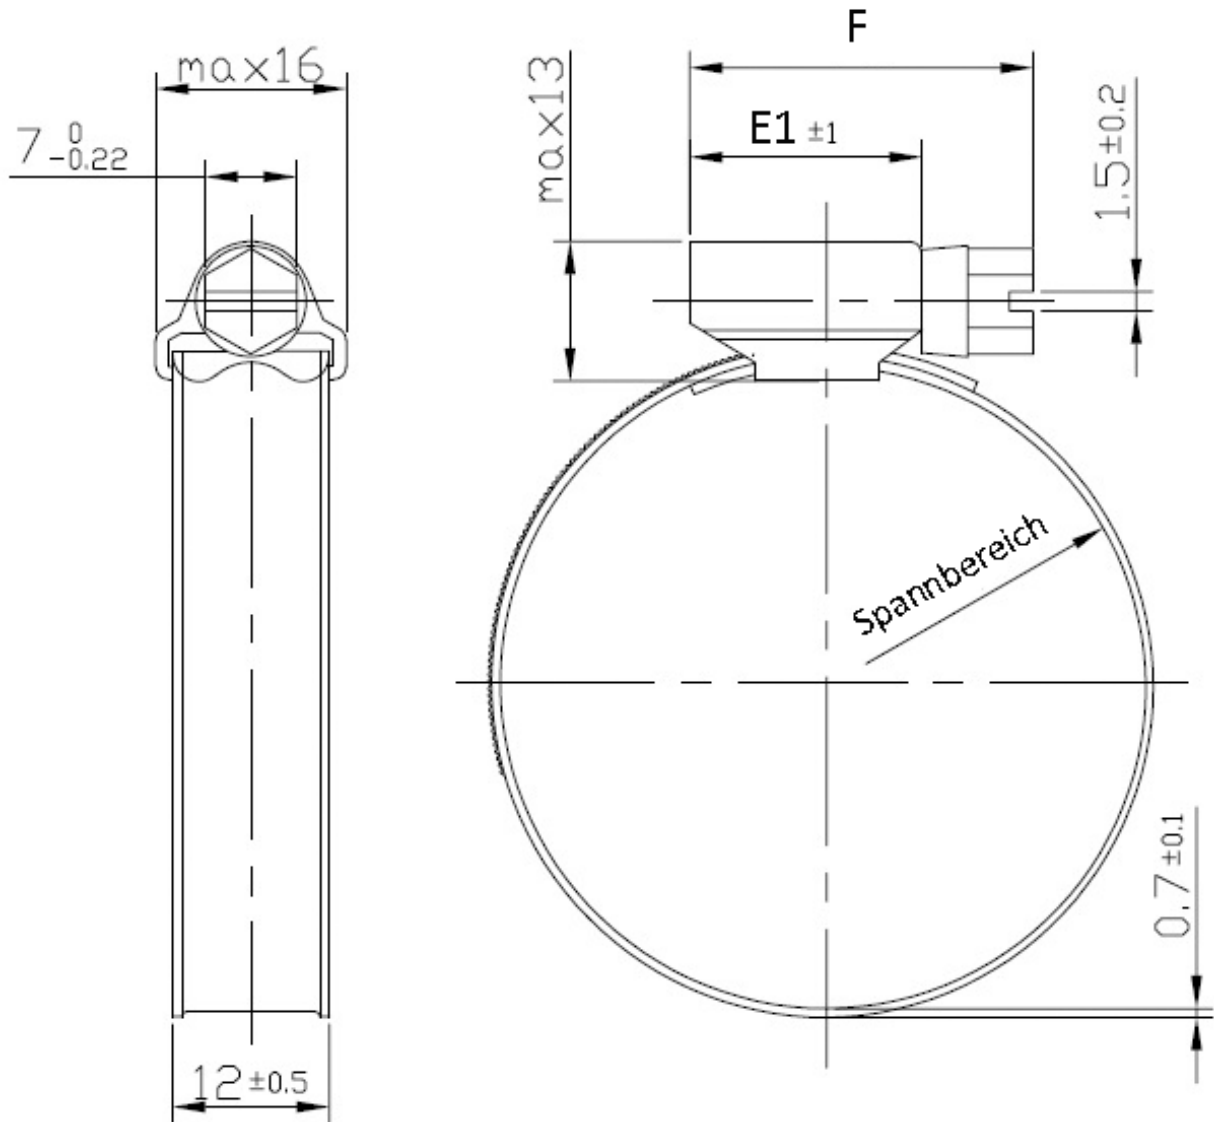

Schneckengewinde-Schlauchschelle

Edelstahl (W 5), Serie »blow line«

EASY

Artikel Nr. 115447

Typen Nr. 158 D-ES-12

Beispielhafte Darstellung

Technische Informationen

Material	Edelstahl 1.4401 (W5)
Sechskantschrauben	aus Stahl, verchromt (Chrom III), SW 7
Bandbreite	12,0 mm
Spannbereich	16 - 25 mm

Kaufmännische Daten

Zolltarifnummer	73269098
Ursprungsland	CN
eCl@ss 5.1.4	27294208
eCl@ss 9.0	27294208
UNSPSC_Code_v190501	31162906
UNSPSC_CodeDesc_v190501	Hose or pipe clamps

Material Informationen

REACH SVHC1 Stoff Name	nein
CAS-Nr. SVHC 1	keine CAS Nr.
RoHS Werkstoff-Hinweis	RoHS konform
REACH Info	kein SVHC Stoff enthalten

Abmessungen

Spannbereich	E1	F	Bruch-Drehmoment	Empfohlenes Anzugs-Drehmoment
mm	mm	mm	Nm	Nm
16 - 25	17,8	max. 28	$\geq 6,0$	5