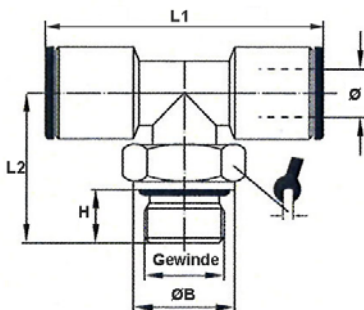

T-Steckverschraubung

Serie »metallica«

PLUS

Artikel Nr. 108923

Typen Nr. 855.014-6

Beispielhafte Darstellung

Schnellsteckverbindungen komplett aus Messing vernickelt.

Die Teile mit zylindrischem Gewinde sind mit einem FKM-O-Ring ausgestattet. Die konischen Gewinde sind mit der Dispersion preCOTE 5 beschichtet, so dass alle Verbindungen dieser Serie auch bei hohen Temperaturen eingesetzt werden können (Medium Druckluft).

Technische Informationen

| | |
|----------------------|--|
| Arbeitsdruck | -0,98 - 16 bar |
| Betriebstemperatur | -20 bis 150 °C |
| Serie | metallica |
| Material | Messing vernickelt |
| Medium | Druckluft |
| Dichtmaterial | FKM |
| Lösering | Messing vernickelt |
| Spannring | Edelstahl |
| Anwendungsbereich | Druckluftanlagen, Schweißtechnik, Vakuum |
| Empfohlener Schlauch | PA und PU |
| Gewindeform | Außengewinde zylindrisch |
| Ausführung | mit O-Ring |
| Bauweise | drehbar |
| Gewinde | G 1/4 |
| für Schlauch-Außen-Ø | 6 mm |
| L1 | 43,0 mm |
| L2 | 24,0 mm |
| SW | 13 mm |

Abmessungen

| Gewinde | für Schlauch- Außen-Ø mm | Ø B mm | H mm | SW mm | L1 mm | L2 mm |
|---------|--------------------------------|-----------|---------|----------|----------|----------|
| G 1/4 | 6 | 16,0 | 8,0 | 13 | 43,0 | 24,0 |