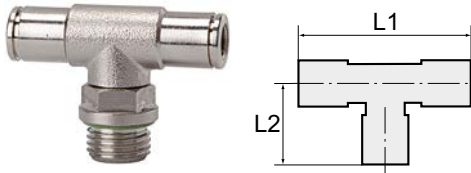

T-Steckverschraubung

Serie »metallica«

PLUS

Artikel Nr. 108923

Typen Nr. 855.014-6

Beispielhafte Darstellung

Schnellsteckverbindungen komplett aus Messing vernickelt.

Die Teile mit zylindrischem Gewinde sind mit einem FKM-O-Ring ausgestattet. Die konischen Gewinde sind mit der Dispersion preCOTE 5 beschichtet, so dass alle Verbindungen dieser Serie auch bei hohen Temperaturen eingesetzt werden können (Medium Druckluft).

Technische Informationen

| | |
|----------------------|--|
| Arbeitsdruck | -0,98 - 16 bar |
| Betriebstemperatur | -20 bis 150 °C |
| Serie | metallica |
| Material | Messing vernickelt |
| Medium | Druckluft |
| Dichtmaterial | FKM |
| Lösering | Messing vernickelt |
| Spannring | Edelstahl |
| Anwendungsbereich | Druckluftanlagen, Schweißtechnik, Vakuum |
| Empfohlener Schlauch | PA und PU |
| Gewindeform | Außengewinde zylindrisch |
| Ausführung | mit O-Ring |
| Bauweise | drehbar |
| Gewinde | G 1/4 |
| für Schlauch-Außen-Ø | 6 mm |
| L1 | 43,0 mm |
| L2 | 24,0 mm |
| SW | 13 mm |

Abmessungen

| Gewinde | für Schlauch- Außen-Ø mm | Ø B mm | H mm | SW mm | L1 mm | L2 mm |
|---------|--------------------------------|-----------|---------|----------|----------|----------|
| G 1/4 | 6 | 16,0 | 8,0 | 13 | 43,0 | 24,0 |