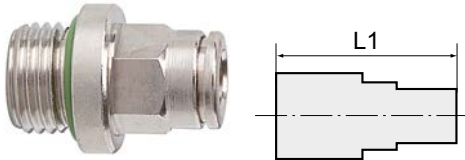

Gerade Steckverschraubung

Serie »metallica«

PLUS ||

Artikel Nr. 108854

Typen Nr. 845.005-4

Beispielhafte Darstellung

Schnellsteckverbindungen komplett aus Messing vernickelt.

Die Teile mit zylindrischem Gewinde sind mit einem FKM-O-Ring ausgestattet. Die konischen Gewinde sind mit der Dispersion preCOTE 5 beschichtet, so dass alle Verbindungen dieser Serie auch bei hohen Temperaturen eingesetzt werden können (Medium Druckluft).

Technische Informationen

| | |
|----------------------|--|
| Arbeitsdruck | -0,98 - 16 bar |
| Betriebstemperatur | -20 bis 150 °C |
| Serie | metallica |
| Material | Messing vernickelt |
| Medium | Druckluft |
| Dichtmaterial | FKM |
| Lösering | Messing vernickelt |
| Spannring | Edelstahl |
| Anwendungsbereich | Druckluftanlagen, Schweißtechnik, Vakuum |
| Empfohlener Schlauch | PA und PU |
| Gewindeform | Außengewinde zylindrisch |
| Ausführung | mit O-Ring |
| Gewinde | M5 |
| für Schlauch-Außen-Ø | 4 mm |
| L1 | 20,5 mm |
| SW | - mm |
| Außen-Sechskant | ohne |

Abmessungen

| Gewinde | für Schlauch- Außen-Ø mm | Ø B mm | Ø C mm | H mm | SW mm | L1 mm |  mm |
|---------|--------------------------------|-----------|-----------|---------|----------|----------|---|
| M5 | 4 | 9,0 | 2,6 | 4,0 | - | 20,5 | 2,5 |