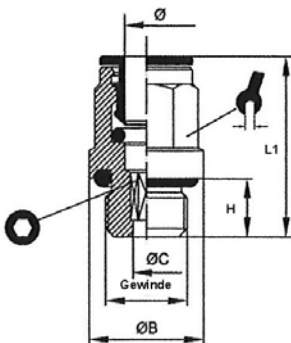

Gerade Steckverschraubung

Serie »metallica«

PLUS ||

Artikel Nr. 108854

Typen Nr. 845.005-4

Beispielhafte Darstellung

Schnellsteckverbindungen komplett aus Messing vernickelt.

Die Teile mit zylindrischem Gewinde sind mit einem FKM-O-Ring ausgestattet. Die konischen Gewinde sind mit der Dispersion preCOTE 5 beschichtet, so dass alle Verbindungen dieser Serie auch bei hohen Temperaturen eingesetzt werden können (Medium Druckluft).

Technische Informationen

| | |
|----------------------|--|
| Arbeitsdruck | -0,98 - 16 bar |
| Betriebstemperatur | -20 bis 150 °C |
| Serie | metallica |
| Material | Messing vernickelt |
| Medium | Druckluft |
| Dichtmaterial | FKM |
| Lösering | Messing vernickelt |
| Spannring | Edelstahl |
| Anwendungsbereich | Druckluftanlagen, Schweißtechnik, Vakuum |
| Empfohlener Schlauch | PA und PU |
| Gewindeform | Außengewinde zylindrisch |
| Ausführung | mit O-Ring |
| Gewinde | M5 |
| für Schlauch-Außen-Ø | 4 mm |
| L1 | 20,5 mm |
| SW | - mm |
| Außen-Sechskant | ohne |

Abmessungen

| Gewinde | für Schlauch- Außen-Ø mm | Ø B mm | Ø C mm | H mm | SW mm | L1 mm |  mm |
|---------|--------------------------------|-----------|-----------|---------|----------|----------|---|
| M5 | 4 | 9,0 | 2,6 | 4,0 | - | 20,5 | 2,5 |

Zubehör

| | Artikel Nr. | Typen Nr. |
|--|-------------|-----------|
| Lösewerkzeug, Schnellsteckverb. für Schlauch-Außen-Ø 3 - 10 mm | 108853 | LW3-10 |
| Lösewerkzeug, Schnellsteckverb. für Schlauch-Außen-Ø 4 - 14 mm | 121863 | LW4-14 |
| Stecknippel »metallica«, für Schlauch-Außen-Ø 4, Messing vern. | 142787 | 8865.004 |
| Verschlussstecker »value line«, Stutzen 4 mm, Messing vernickelt | 116299 | 58.004-E |