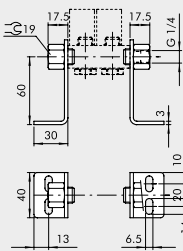

Technische Informationen

Beschreibung	Abdeckplatte für Grundplatte G 3/8 für Anschlussfläche G 1/4
--------------	--

Kaufmännische Daten

Zolltarifnummer	84818099
Ursprungsland	IT
eCl@ss 5.1.4	27299205
eCl@ss 9.0	27299205
UNSPSC_Code_v190501	40141616
UNSPSC_CodeDesc_v190501	Valve parts or accessories

**ZUBEHÖR: 1/8" GRUNDPLATTEN FÜR REIHE 70
PNV-SOV VENTILE**

GRUNDPLATTE MIT 2 BIS 7 POSITIONEN + VERSCHRAUBUNGEN

Bestellnummer	Beschreibung	Gewicht [g]
0221000200	CSA-18-02	70
0221000300	CSA-18-03	99
0221000400	CSA-18-04	131
0221000500	CSA-18-05	162
0221000600	CSA-18-06	192
0221000700	CSA-18-07	229

HALTEWINKEL-SATZ H120

Bestellnummer	Beschreibung	Gewicht [g]
0221000190	CSA-18-00	309

HALTEWINKEL-SATZ H60

Bestellnummer	Beschreibung	Gewicht [g]
0221000191	CSA-18-0C	213

HALTEWINKEL-SATZ H30

Bestellnummer	Beschreibung	Gewicht [g]
0221000192	CSA-18-0E	181