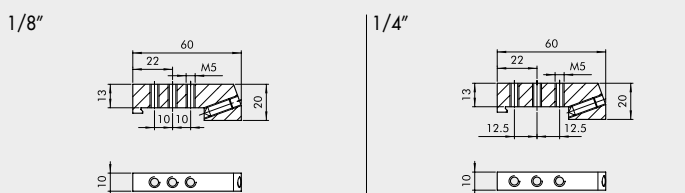

⑤ ADAPTER FÜR OMEGA-SCHIENE (DIN EN 50022)

Bestellnummer	Beschreibung	Gewicht [g]
0226004600	Adapter für Omega-Schiene 1/8"	46
0226005600	Adapter für Omega-Schiene 1/4"	46

Hinweis: Auch für Mehrfach-Grundplatten

VENTILE

ZUBEHÖR FÜR VENTILE REIHE 70