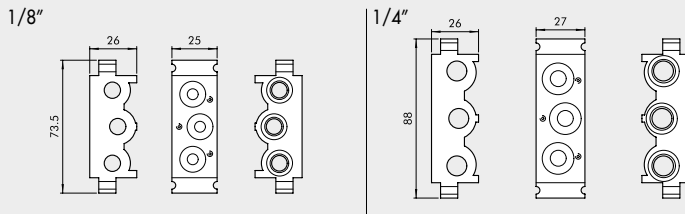

HALTEWINKEL-SATZ H120

Bestellnummer	Beschreibung	Gewicht [g]
0222000190	CSA-14-00	338

HALTEWINKEL-SATZ H60

Bestellnummer	Beschreibung	Gewicht [g]
0222000191	CSA-14-0C	242

HALTEWINKEL-SATZ H30

Bestellnummer	Beschreibung	Gewicht [g]
0222000192	CSA-14-0E	209

ZUBEHÖR: GRUNDPLATTEN-SYSTEME FÜR VENTILE DER REIHE 70 PNV-SOV

MODULARE GRUNDPLATTEN FÜR VENTILE DER REIHE 70 SOV-PNV

VENTILE

ZUBEHÖR FÜR VENTILE REIHE 70

Ziffer	1/8"	1/4"	Beschreibung
①	0226004150	0226005150	Modulare Grundplatte
②	0226004201	0226005201	Endplatte ohne O-Ringe
③	0226004200	0226005200	Endplatte mit O-Ringen
④	0226004300	0226005300	Einspeisung Oben
⑤	0226004600	0226005600	Adapter für Omega-Schiene
⑥	0226004000	0226005000	Zwischenstopfen (Kanalteller)
⑦	0226004500	0226005500	Blindplatte
⑧	0226004001	0226005001	Stopfen 3/2
⑨	0226006600	-	Größenadapter

① MODULARE GRUNDPLATTE

Bestellnummer	Beschreibung	Gewicht [g]
0226004150	Modulare Grundplatte 1/8"	110
0226005150	Modulare Grundplatte 1/4"	131

② ENDPLATTE OHNE O-RINGE

Bestellnummer	Beschreibung	Gewicht [g]
0226004201	Endplatte ohne O-Ringe 1/8"	52
0226005201	Endplatte ohne O-Ringe 1/4"	57

③ ENDPLATTE MIT O-RINGEN

Bestellnummer	Beschreibung	Gewicht [g]
0226004200	Endplatte mit O-Ringen 1/8"	74
0226005200	Endplatte mit O-Ringen 1/4"	80

④ ZWISCHENPLATTE / ZULUFT VON OBEN

Bestellnummer	Beschreibung	Gewicht [g]
0226004300	Einspeisung Oben 1/8"	93
0226005300	Einspeisung Oben 1/4"	109