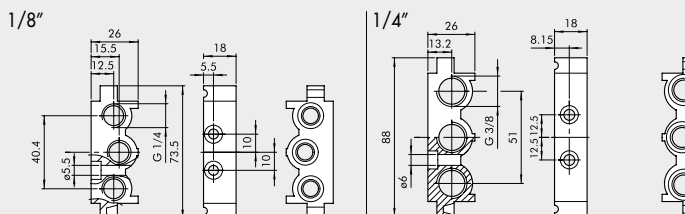

① MODULARE GRUNDPLATTE

Bestellnummer	Beschreibung	Gewicht [g]
0226004150	Modulare Grundplatte 1/8"	110
0226005150	Modulare Grundplatte 1/4"	131

② ENDPLATTE OHNE O-RINGE

Bestellnummer	Beschreibung	Gewicht [g]
0226004201	Endplatte ohne O-Ringe 1/8"	52
0226005201	Endplatte ohne O-Ringe 1/4"	57

③ ENDPLATTE MIT O-RINGEN

Bestellnummer	Beschreibung	Gewicht [g]
0226004200	Endplatte mit O-Ringen 1/8"	74
0226005200	Endplatte mit O-Ringen 1/4"	80

④ ZWISCHENPLATTE / ZULUFT VON OBEN

Bestellnummer	Beschreibung	Gewicht [g]
0226004300	Einspeisung Oben 1/8"	93
0226005300	Einspeisung Oben 1/4"	109