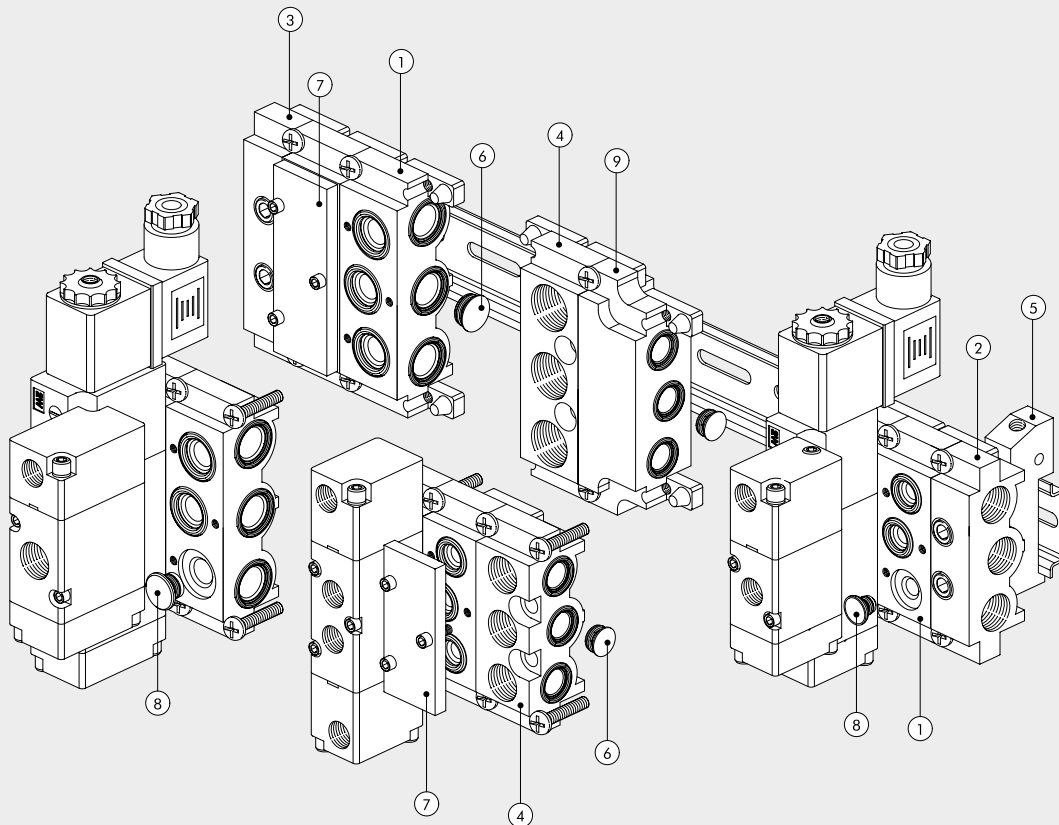

VENTILE

ZUBEHÖR FÜR VENTILE REIHE 70

ZUBEHÖR: 1/4" GRUNDPLATTEN FÜR VENTILE DER REIHE 70 PNV-SOV

GRUNDPLATTE VON 2 BIS 7 POSITIONEN + VERSCHRAUBUNGEN

Bestellnummer	Beschreibung	Gewicht [g]
0222000200	CSA-14-02	89
0222000300	CSA-14-03	131
0222000400	CSA-14-04	174
0222000500	CSA-14-05	213
0222000600	CSA-14-06	252
0222000700	CSA-14-07	328

HALTEWINKEL-SATZ H120

Bestellnummer	Beschreibung	Gewicht [g]
0222000190	CSA-14-00	338

HALTEWINKEL-SATZ H60

Bestellnummer	Beschreibung	Gewicht [g]
0222000191	CSA-14-0C	242

HALTEWINKEL-SATZ H30

Bestellnummer	Beschreibung	Gewicht [g]
0222000192	CSA-14-0E	209

ZUBEHÖR: GRUNDPLATTEN-SYSTEME FÜR VENTILE DER REIHE 70 PNV-SOV

MODULARE GRUNDPLATTEN FÜR VENTILE DER REIHE 70 SOV-PNV

VENTILE

ZUBEHÖR FÜR VENTILE REIHE 70

Ziffer	1/8"	1/4"	Beschreibung
①	0226004150	0226005150	Modulare Grundplatte
②	0226004201	0226005201	Endplatte ohne O-Ringe
③	0226004200	0226005200	Endplatte mit O-Ringen
④	0226004300	0226005300	Einspeisung Oben
⑤	0226004600	0226005600	Adapter für Omega-Schiene
⑥	0226004000	0226005000	Zwischenstopfen (Kanalteller)
⑦	0226004500	0226005500	Blindplatte
⑧	0226004001	0226005001	Stopfen 3/2
⑨	0226006600	-	Größenadapter