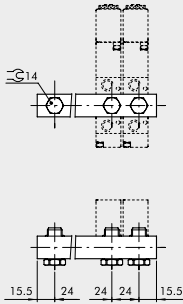

Abdeckplatte

für die pneumatischen und elektropneumatischen Wegeventile

Artikel Nr. 106641

Typen Nr. 520.14-A

Beispielhafte Darstellung

Grundplatten aus Leichtmetalllegierung für 2 - 10 Ventilpositionen.
Nicht für die Wegeventile in der Robustausführung sowie Typ 3A, 4A, 3V, 4V passend.

Technische Informationen

Beschreibung	Abdeckplatte für Grundplatte G 3/8 für Anschlussfläche G 1/4
--------------	--

Kaufmännische Daten

Zolltarifnummer	84818099
Ursprungsland	IT
eCl@ss 5.1.4	27299205
eCl@ss 9.0	27299205
UNSPSC_Code_v190501	40141616
UNSPSC_CodeDesc_v190501	Valve parts or accessories

**ZUBEHÖR: 1/8" GRUNDPLATTEN FÜR REIHE 70
PNV-SOV VENTILE**

GRUNDPLATTE MIT 2 BIS 7 POSITIONEN + VERSCHRAUBUNGEN

Bestellnummer	Beschreibung	Gewicht [g]
0221000200	CSA-18-02	70
0221000300	CSA-18-03	99
0221000400	CSA-18-04	131
0221000500	CSA-18-05	162
0221000600	CSA-18-06	192
0221000700	CSA-18-07	229

HALTEWINKEL-SATZ H120

Bestellnummer	Beschreibung	Gewicht [g]
0221000190	CSA-18-00	309

HALTEWINKEL-SATZ H60

Bestellnummer	Beschreibung	Gewicht [g]
0221000191	CSA-18-0C	213

HALTEWINKEL-SATZ H30

Bestellnummer	Beschreibung	Gewicht [g]
0221000192	CSA-18-0E	181