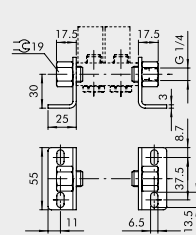

HALTEWINKEL-SATZ H120

Bestellnummer	Beschreibung	Gewicht [g]
0221000190	CSA-18-00	309

HALTEWINKEL-SATZ H60

Bestellnummer	Beschreibung	Gewicht [g]
0221000191	CSA-18-0C	213

HALTEWINKEL-SATZ H30

Bestellnummer	Beschreibung	Gewicht [g]
0221000192	CSA-18-0E	181