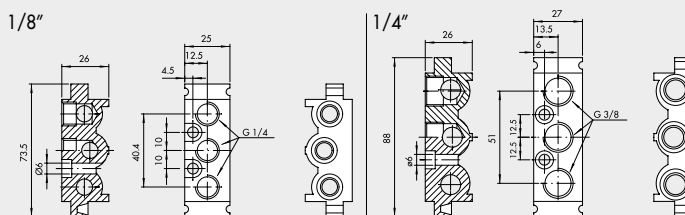

① MODULARE GRUNDPLATTE

Bestellnummer	Beschreibung	Gewicht [g]
0226004150	Modulare Grundplatte 1/8"	110
0226005150	Modulare Grundplatte 1/4"	131

② ENDPLATTE OHNE O-RINGE

Bestellnummer	Beschreibung	Gewicht [g]
0226004201	Endplatte ohne O-Ringe 1/8"	52
0226005201	Endplatte ohne O-Ringe 1/4"	57

③ ENDPLATTE MIT O-RINGEN

Bestellnummer	Beschreibung	Gewicht [g]
0226004200	Endplatte mit O-Ringen 1/8"	74
0226005200	Endplatte mit O-Ringen 1/4"	80

④ ZWISCHENPLATTE / ZULUFT VON OBEN

Bestellnummer	Beschreibung	Gewicht [g]
0226004300	Einspeisung Oben 1/8"	93
0226005300	Einspeisung Oben 1/4"	109