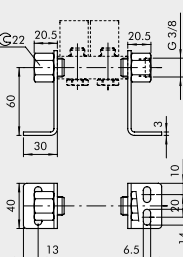

VENTILE

ZUBEHÖR FÜR VENTILE REIHE 70

ZUBEHÖR: 1/4" GRUNDPLATTEN FÜR VENTILE DER REIHE 70 PNV-SOV

GRUNDPLATTE VON 2 BIS 7 POSITIONEN + VERSCHRAUBUNGEN

Bestellnummer	Beschreibung	Gewicht [g]
0222000200	CSA-14-02	89
0222000300	CSA-14-03	131
0222000400	CSA-14-04	174
0222000500	CSA-14-05	213
0222000600	CSA-14-06	252
0222000700	CSA-14-07	328

HALTEWINKEL-SATZ H120

Bestellnummer	Beschreibung	Gewicht [g]
0222000190	CSA-14-00	338

HALTEWINKEL-SATZ H60

Bestellnummer	Beschreibung	Gewicht [g]
0222000191	CSA-14-0C	242

HALTEWINKEL-SATZ H30

Bestellnummer	Beschreibung	Gewicht [g]
0222000192	CSA-14-0E	209