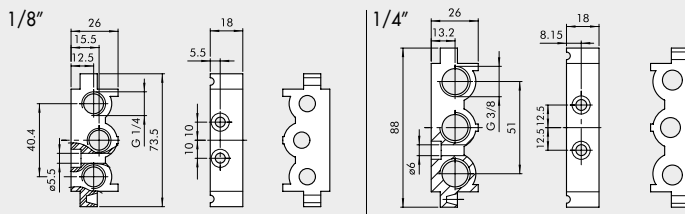

HALTEWINKEL-SATZ H120

Bestellnummer	Beschreibung	Gewicht [g]
0222000190	CSA-14-00	338

HALTEWINKEL-SATZ H60

Bestellnummer	Beschreibung	Gewicht [g]
0222000191	CSA-14-0C	242

HALTEWINKEL-SATZ H30

Bestellnummer	Beschreibung	Gewicht [g]
0222000192	CSA-14-0E	209

ZUBEHÖR: GRUNDPLATTEN-SYSTEME FÜR VENTILE DER REIHE 70 PNV-SOV

MODULARE GRUNDPLATTEN FÜR VENTILE DER REIHE 70 SOV-PNV

VENTILE

ZUBEHÖR FÜR VENTILE REIHE 70

Ziffer	1/8"	1/4"	Beschreibung
①	0226004150	0226005150	Modulare Grundplatte
②	0226004201	0226005201	Endplatte ohne O-Ringe
③	0226004200	0226005200	Endplatte mit O-Ringen
④	0226004300	0226005300	Einspeisung Oben
⑤	0226004600	0226005600	Adapter für Omega-Schiene
⑥	0226004000	0226005000	Zwischenstopfen (Kanalteller)
⑦	0226004500	0226005500	Blindplatte
⑧	0226004001	0226005001	Stopfen 3/2
⑨	0226006600	-	Größenadapter

① MODULARE GRUNDPLATTE

Bestellnummer	Beschreibung	Gewicht [g]
0226004150	Modulare Grundplatte 1/8"	110
0226005150	Modulare Grundplatte 1/4"	131

② ENDPLATTE OHNE O-RINGE

Bestellnummer	Beschreibung	Gewicht [g]
0226004201	Endplatte ohne O-Ringe 1/8"	52
0226005201	Endplatte ohne O-Ringe 1/4"	57

③ ENDPLATTE MIT O-RINGEN

Bestellnummer	Beschreibung	Gewicht [g]
0226004200	Endplatte mit O-Ringen 1/8"	74
0226005200	Endplatte mit O-Ringen 1/4"	80

④ ZWISCHENPLATTE / ZULUFT VON OBEN

Bestellnummer	Beschreibung	Gewicht [g]
0226004300	Einspeisung Oben 1/8"	93
0226005300	Einspeisung Oben 1/4"	109