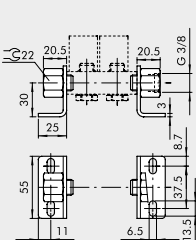

HALTEWINKEL-SATZ H120

Bestellnummer	Beschreibung	Gewicht [g]
0222000190	CSA-14-00	338

HALTEWINKEL-SATZ H60

Bestellnummer	Beschreibung	Gewicht [g]
0222000191	CSA-14-0C	242

HALTEWINKEL-SATZ H30

Bestellnummer	Beschreibung	Gewicht [g]
0222000192	CSA-14-0E	209