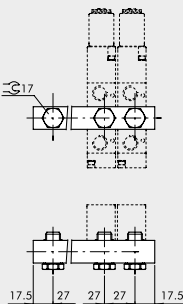

Bestellnummer	Beschreibung	Gewicht [g]
0222000200	CSA-14-02	89
0222000300	CSA-14-03	131
0222000400	CSA-14-04	174
0222000500	CSA-14-05	213
0222000600	CSA-14-06	252
0222000700	CSA-14-07	328