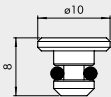

③ ENDPLATTE MIT O-RINGEN

Bestellnummer	Beschreibung	Gewicht [g]
0226004200	Endplatte mit O-Ringen 1/8"	74
0226005200	Endplatte mit O-Ringen 1/4"	80

④ ZWISCHENPLATTE / ZULUFT VON OBEN

Bestellnummer	Beschreibung	Gewicht [g]
0226004300	Einspeisung Oben 1/8"	93
0226005300	Einspeisung Oben 1/4"	109

1/4"

Bestellnummer	Beschreibung	Gewicht [g]
0226004500	Blindplatte 1/8"	23
0226005500	Blindplatte 1/4"	29

⑧ STOPFEN FÜR 3/2-WEGE

1/8"

1/4"

Bestellnummer	Beschreibung	Gewicht [g]
0226004001	Stopfen 3/2 1/8"	2
0226005001	Stopfen 3/2 1/4"	4