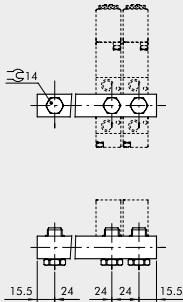

# Mehrfach-Grundplatte

für die pneumatischen und elektropneumatischen Wegeventile

Artikel Nr. 106637

Typen Nr. 520.07-14

Beispielhafte Darstellung

Grundplatten aus Leichtmetalllegierung für 2 - 10 Ventilpositionen.  
Nicht für die Wegeventile in der Robustausführung sowie Typ 3A, 4A, 3V, 4V passend.

## Technische Informationen

Beschreibung	Grundplatte für 7 Ventilpositionen
Ausführung	mit 21 Schrauben und Dichtungen

**GRUNDPLATTE MIT 2 BIS 7 POSITIONEN + VERSCHRAUBUNGEN**

Bestellnummer	Beschreibung	Gewicht [g]
0221000200	CSA-18-02	70
0221000300	CSA-18-03	99
0221000400	CSA-18-04	131
0221000500	CSA-18-05	162
0221000600	CSA-18-06	192
0221000700	CSA-18-07	229

**HALTEWINKEL-SATZ H120**

Bestellnummer	Beschreibung	Gewicht [g]
0221000190	CSA-18-00	309

**HALTEWINKEL-SATZ H60**

Bestellnummer	Beschreibung	Gewicht [g]
0221000191	CSA-18-0C	213

**HALTEWINKEL-SATZ H30**

Bestellnummer	Beschreibung	Gewicht [g]
0221000192	CSA-18-0E	181