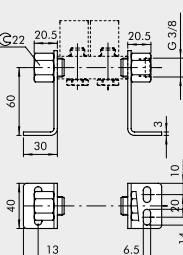

**HALTEWINKEL-SATZ H120**

Bestellnummer	Beschreibung	Gewicht [g]
0221000190	CSA-18-00	309

**HALTEWINKEL-SATZ H60**

Bestellnummer	Beschreibung	Gewicht [g]
0221000191	CSA-18-0C	213

**HALTEWINKEL-SATZ H30**

Bestellnummer	Beschreibung	Gewicht [g]
0221000192	CSA-18-0E	181

VENTILE

ZUBEHÖR FÜR VENTILE REIHE 70

**ZUBEHÖR: 1/4" GRUNDPLATTEN FÜR VENTILE DER REIHE 70 PNV-SOV**

**GRUNDPLATTE VON 2 BIS 7 POSITIONEN + VERSCHRAUBUNGEN**

Bestellnummer	Beschreibung	Gewicht [g]
0222000200	CSA-14-02	89
0222000300	CSA-14-03	131
0222000400	CSA-14-04	174
0222000500	CSA-14-05	213
0222000600	CSA-14-06	252
0222000700	CSA-14-07	328

**HALTEWINKEL-SATZ H120**

Bestellnummer	Beschreibung	Gewicht [g]
0222000190	CSA-14-00	338

**HALTEWINKEL-SATZ H60**

Bestellnummer	Beschreibung	Gewicht [g]
0222000191	CSA-14-0C	242

**HALTEWINKEL-SATZ H30**

Bestellnummer	Beschreibung	Gewicht [g]
0222000192	CSA-14-0E	209