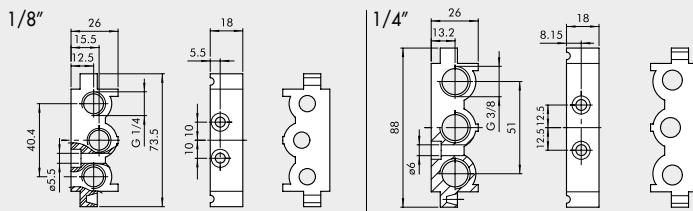

**HALTEWINKEL-SATZ H120**

Bestellnummer	Beschreibung	Gewicht [g]
0222000190	CSA-14-00	338

**HALTEWINKEL-SATZ H60**

Bestellnummer	Beschreibung	Gewicht [g]
0222000191	CSA-14-0C	242

**HALTEWINKEL-SATZ H30**

Bestellnummer	Beschreibung	Gewicht [g]
0222000192	CSA-14-0E	209

**ZUBEHÖR: GRUNDPLATTEN-SYSTEME FÜR VENTILE DER REIHE 70 PNV-SOV**

**MODULARE GRUNDPLATTEN FÜR VENTILE DER REIHE 70 SOV-PNV**

VENTILE

ZUBEHÖR FÜR VENTILE REIHE 70

	1/8"	1/4"	
Ziffer	Bestellnummer	Bestellnummer	Beschreibung
①	0226004150	0226005150	Modulare Grundplatte
②	0226004201	0226005201	Endplatte ohne O-Ringe
③	0226004200	0226005200	Endplatte mit O-Ringen
④	0226004300	0226005300	Einspeisung Oben
⑤	0226004600	0226005600	Adapter für Omega-Schiene
⑥	0226004000	0226005000	Zwischenstopfen (Kanalteller)
⑦	0226004500	0226005500	Blindplatte
⑧	0226004001	0226005001	Stopfen 3/2
⑨	0226006600	-	Größenadapter

① MODULARE GRUNDPLATTE

Bestellnummer	Beschreibung	Gewicht [g]
0226004150	Modulare Grundplatte 1/8"	110
0226005150	Modulare Grundplatte 1/4"	131

② ENDPLATTE OHNE O-RINGE

Bestellnummer	Beschreibung	Gewicht [g]
0226004201	Endplatte ohne O-Ringe 1/8"	52
0226005201	Endplatte ohne O-Ringe 1/4"	57

③ ENDPLATTE MIT O-RINGEN

Bestellnummer	Beschreibung	Gewicht [g]
0226004200	Endplatte mit O-Ringen 1/8"	74
0226005200	Endplatte mit O-Ringen 1/4"	80

④ ZWISCHENPLATTE / ZULUFT VON OBEN

Bestellnummer	Beschreibung	Gewicht [g]
0226004300	Einspeisung Oben 1/8"	93
0226005300	Einspeisung Oben 1/4"	109