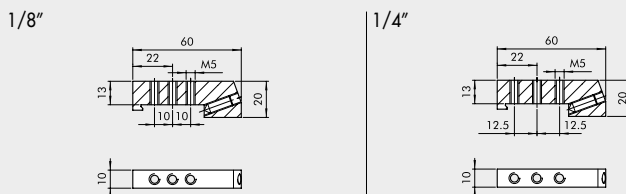

⑤ ADAPTER FÜR OMEGA-SCHIENE (DIN EN 50022)

Bestellnummer	Beschreibung	Gewicht [g]
0226004600	Adapter für Omega-Schiene 1/8"	46
0226005600	Adapter für Omega-Schiene 1/4"	46

Hinweis: Auch für Mehrfach-Grundplatten

VENTILE

ZUBEHÖR FÜR VENTILE REIHE 70