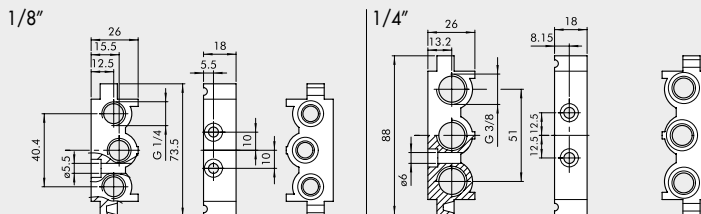

① MODULARE GRUNDPLATTE

Bestellnummer	Beschreibung	Gewicht [g]
0226004150	Modulare Grundplatte 1/8"	110
0226005150	Modulare Grundplatte 1/4"	131

② ENDPLATTE OHNE O-RINGE

Bestellnummer	Beschreibung	Gewicht [g]
0226004201	Endplatte ohne O-Ringe 1/8"	52
0226005201	Endplatte ohne O-Ringe 1/4"	57

③ ENDPLATTE MIT O-RINGEN

Bestellnummer	Beschreibung	Gewicht [g]
0226004200	Endplatte mit O-Ringen 1/8"	74
0226005200	Endplatte mit O-Ringen 1/4"	80

④ ZWISCHENPLATTE / ZULUFT VON OBEN

Bestellnummer	Beschreibung	Gewicht [g]
0226004300	Einspeisung Oben 1/8"	93
0226005300	Einspeisung Oben 1/4"	109