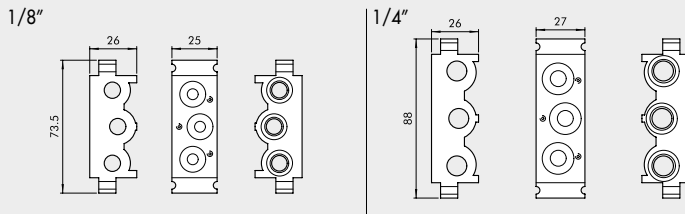

**HALTEWINKEL-SATZ H120**

Bestellnummer	Beschreibung	Gewicht [g]
0222000190	CSA-14-00	338

**HALTEWINKEL-SATZ H60**

Bestellnummer	Beschreibung	Gewicht [g]
0222000191	CSA-14-0C	242

**HALTEWINKEL-SATZ H30**

Bestellnummer	Beschreibung	Gewicht [g]
0222000192	CSA-14-0E	209

**ZUBEHÖR: GRUNDPLATTEN-SYSTEME FÜR VENTILE DER REIHE 70 PNV-SOV**

**MODULARE GRUNDPLATTEN FÜR VENTILE DER REIHE 70 SOV-PNV**

VENTILE

ZUBEHÖR FÜR VENTILE REIHE 70

	1/8"	1/4"	
Ziffer	Bestellnummer	Bestellnummer	Beschreibung
①	0226004150	0226005150	Modulare Grundplatte
②	0226004201	0226005201	Endplatte ohne O-Ringe
③	0226004200	0226005200	Endplatte mit O-Ringen
④	0226004300	0226005300	Einspeisung Oben
⑤	0226004600	0226005600	Adapter für Omega-Schiene
⑥	0226004000	0226005000	Zwischenstopfen (Kanalteller)
⑦	0226004500	0226005500	Blindplatte
⑧	0226004001	0226005001	Stopfen 3/2
⑨	0226006600	-	Größenadapter

① MODULARE GRUNDPLATTE

Bestellnummer	Beschreibung	Gewicht [g]
0226004150	Modulare Grundplatte 1/8"	110
0226005150	Modulare Grundplatte 1/4"	131

② ENDPLATTE OHNE O-RINGE

Bestellnummer	Beschreibung	Gewicht [g]
0226004201	Endplatte ohne O-Ringe 1/8"	52
0226005201	Endplatte ohne O-Ringe 1/4"	57

③ ENDPLATTE MIT O-RINGEN

Bestellnummer	Beschreibung	Gewicht [g]
0226004200	Endplatte mit O-Ringen 1/8"	74
0226005200	Endplatte mit O-Ringen 1/4"	80

④ ZWISCHENPLATTE / ZULUFT VON OBEN

Bestellnummer	Beschreibung	Gewicht [g]
0226004300	Einspeisung Oben 1/8"	93
0226005300	Einspeisung Oben 1/4"	109