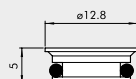

1/4"

Bestellnummer	Beschreibung	Gewicht [g]
0226004000	Zwischenstopfen 1/8"	2
0226005000	Zwischenstopfen 1/4"	3