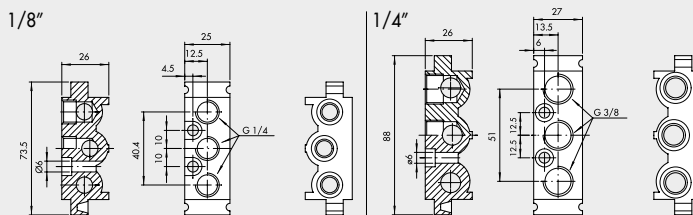

① MODULARE GRUNDPLATTE

Bestellnummer	Beschreibung	Gewicht [g]
0226004150	Modulare Grundplatte 1/8"	110
0226005150	Modulare Grundplatte 1/4"	131

② ENDPLATTE OHNE O-RINGE

Bestellnummer	Beschreibung	Gewicht [g]
0226004201	Endplatte ohne O-Ringe 1/8"	52
0226005201	Endplatte ohne O-Ringe 1/4"	57

③ ENDPLATTE MIT O-RINGEN

Bestellnummer	Beschreibung	Gewicht [g]
0226004200	Endplatte mit O-Ringen 1/8"	74
0226005200	Endplatte mit O-Ringen 1/4"	80

④ ZWISCHENPLATTE / ZULUFT VON OBEN

Bestellnummer	Beschreibung	Gewicht [g]
0226004300	Einspeisung Oben 1/8"	93
0226005300	Einspeisung Oben 1/4"	109