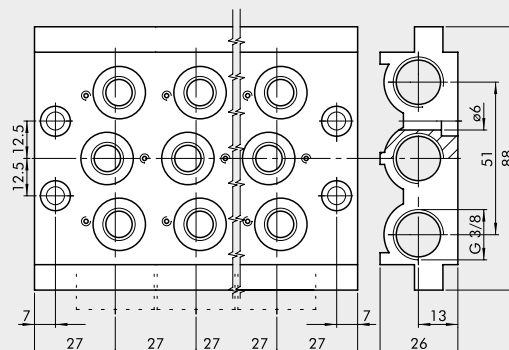

MEHRFACH-GRUNDPLATTEN 1/4"

Bestellnummer	Beschreibung	Typ	Gewicht [g]
0224000201	2-fach Grundplatte	CVM-14-02	296
0224000301	3-fach Grundplatte	CVM-14-03	406
0224000401	4-fach Grundplatte	CVM-14-04	515
0224000501	5-fach Grundplatte	CVM-14-05	624
0224000601	6-fach Grundplatte	CVM-14-06	733
0224000701	7-fach Grundplatte	CVM-14-07	845
0224000801	8-fach Grundplatte	CVM-14-08	956
0224000901	9-fach Grundplatte	CVM-14-09	1055
0224001001	10-fach Grundplatte	CVM-14-10	1086

DICHTUNGSSATZ

Bestellnummer	Beschreibung	Gewicht [g]
0226004701	Dichtungssatz für 1/8" Grundplatte	5
0226005701	Dichtungssatz für 1/4" Grundplatte	5

VENTILE

ZUBEHÖR FÜR VENTILE REIHE 70