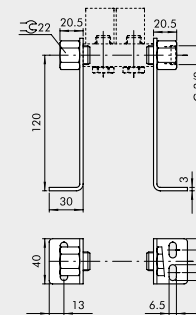

VENTILE

ZUBEHÖR FÜR VENTILE REIHE 70

ZUBEHÖR: 1/4" GRUNDPLATTEN FÜR VENTILE DER REIHE 70 PNV-SOV

GRUNDPLATTE VON 2 BIS 7 POSITIONEN + VERSCHRAUBUNGEN

Bestellnummer	Beschreibung	Gewicht [g]
0222000200	CSA-14-02	89
0222000300	CSA-14-03	131
0222000400	CSA-14-04	174
0222000500	CSA-14-05	213
0222000600	CSA-14-06	252
0222000700	CSA-14-07	328

HALTEWINKEL-SATZ H120

Bestellnummer	Beschreibung	Gewicht [g]
0222000190	CSA-14-00	338

HALTEWINKEL-SATZ H60

Bestellnummer	Beschreibung	Gewicht [g]
0222000191	CSA-14-0C	242

HALTEWINKEL-SATZ H30

Bestellnummer	Beschreibung	Gewicht [g]
0222000192	CSA-14-0E	209