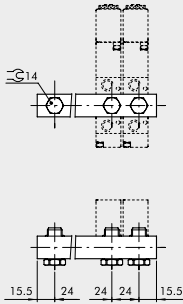

Mehrfach-Grundplatte

für die pneumatischen und elektropneumatischen Wegeventile

Artikel Nr. 106634

Typen Nr. 520.04-14

Beispielhafte Darstellung

Grundplatten aus Leichtmetalllegierung für 2 - 10 Ventilpositionen.
Nicht für die Wegeventile in der Robustausführung sowie Typ 3A, 4A, 3V, 4V passend.

Technische Informationen

Beschreibung	Grundplatte für 4 Ventilpositionen
Ausführung	mit 12 Schrauben und Dichtungen

Kaufmännische Daten

Zolltarifnummer	84818099
Ursprungsland	IT
eCl@ss 5.1.4	27299205
eCl@ss 9.0	27299205
UNSPSC_Code_v190501	40141616
UNSPSC_CodeDesc_v190501	Valve parts or accessories

**ZUBEHÖR: 1/8" GRUNDPLATTEN FÜR REIHE 70
PNV-SOV VENTILE**

GRUNDPLATTE MIT 2 BIS 7 POSITIONEN + VERSCHRAUBUNGEN

Bestellnummer	Beschreibung	Gewicht [g]
0221000200	CSA-18-02	70
0221000300	CSA-18-03	99
0221000400	CSA-18-04	131
0221000500	CSA-18-05	162
0221000600	CSA-18-06	192
0221000700	CSA-18-07	229

HALTEWINKEL-SATZ H120

Bestellnummer	Beschreibung	Gewicht [g]
0221000190	CSA-18-00	309

HALTEWINKEL-SATZ H60

Bestellnummer	Beschreibung	Gewicht [g]
0221000191	CSA-18-0C	213

HALTEWINKEL-SATZ H30

Bestellnummer	Beschreibung	Gewicht [g]
0221000192	CSA-18-0E	181