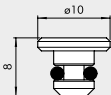

③ ENDPLATTE MIT O-RINGEN

Bestellnummer	Beschreibung	Gewicht [g]
0226004200	Endplatte mit O-Ringen 1/8"	74
0226005200	Endplatte mit O-Ringen 1/4"	80

④ ZWISCHENPLATTE / ZULUFT VON OBEN

Bestellnummer	Beschreibung	Gewicht [g]
0226004300	Einspeisung Oben 1/8"	93
0226005300	Einspeisung Oben 1/4"	109

1/4"

Bestellnummer	Beschreibung	Gewicht [g]
0226004500	Blindplatte 1/8"	23
0226005500	Blindplatte 1/4"	29

⑧ STOPFEN FÜR 3/2-WEGE

1/8"

1/4"

Bestellnummer	Beschreibung	Gewicht [g]
0226004001	Stopfen 3/2 1/8"	2
0226005001	Stopfen 3/2 1/4"	4